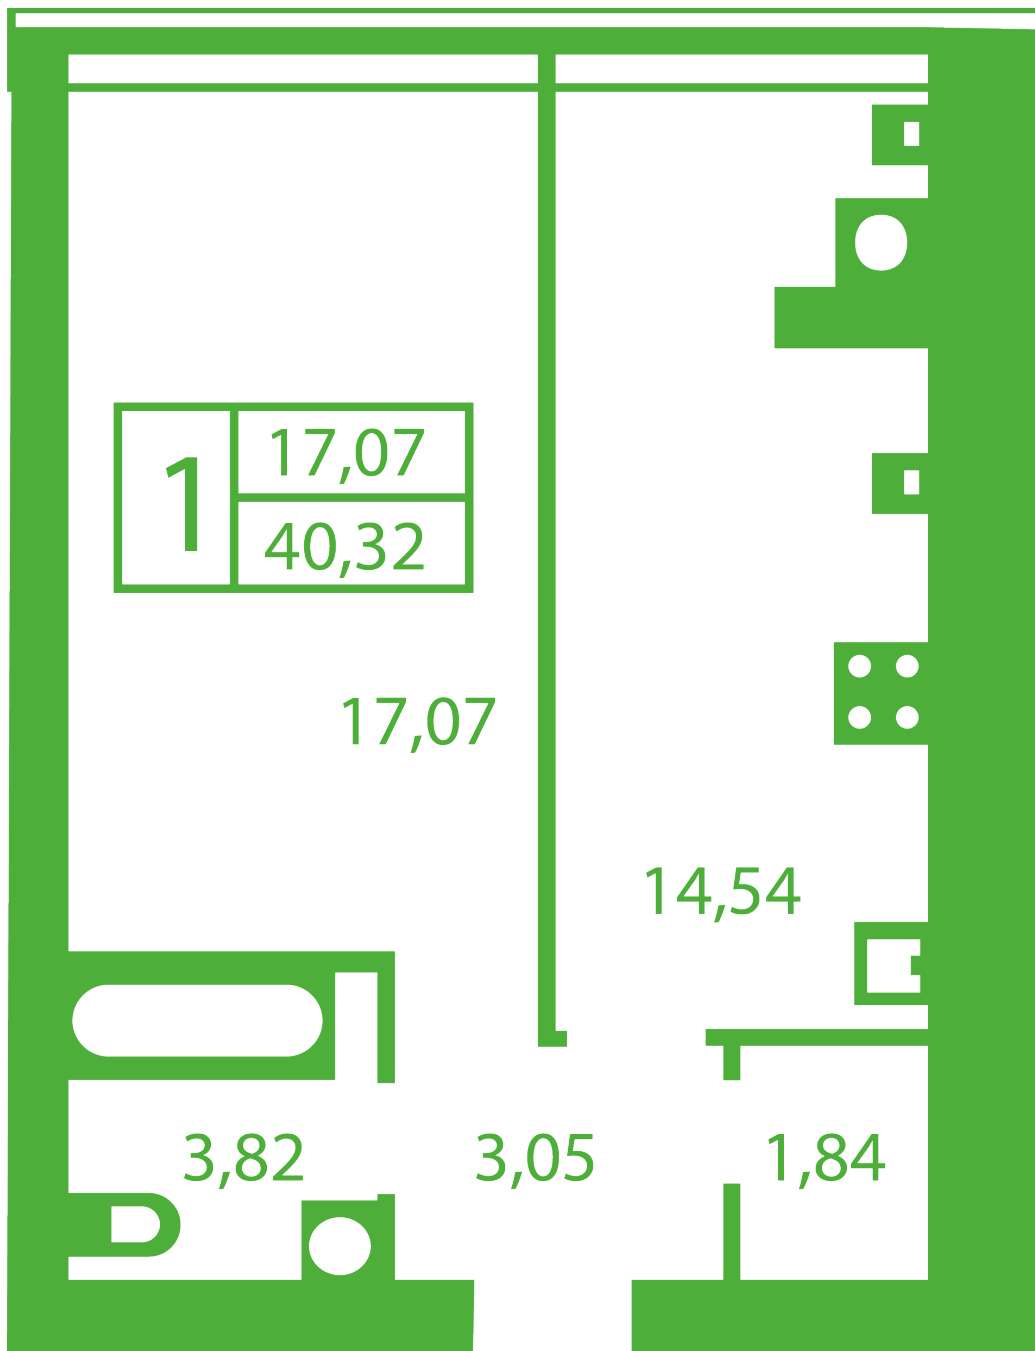

ЖК "Щасливий" Софиевская Борщаговка

schastliviy.novabydova.com.ua
096 023 03 10

**Планировка 1 комнатной квартиры в доме на ул.
Яблонева, 9-Г,Д – №17**

Тип планировки: №17

Дом Яблоневая, 9-Г,Д
1 комнатная, Срезы этажей Этаж

Характеристики

Общая площадь: 40.32 м²

Жилая площадь: 17.07 м²

Площадь кухни: 14.54 м²