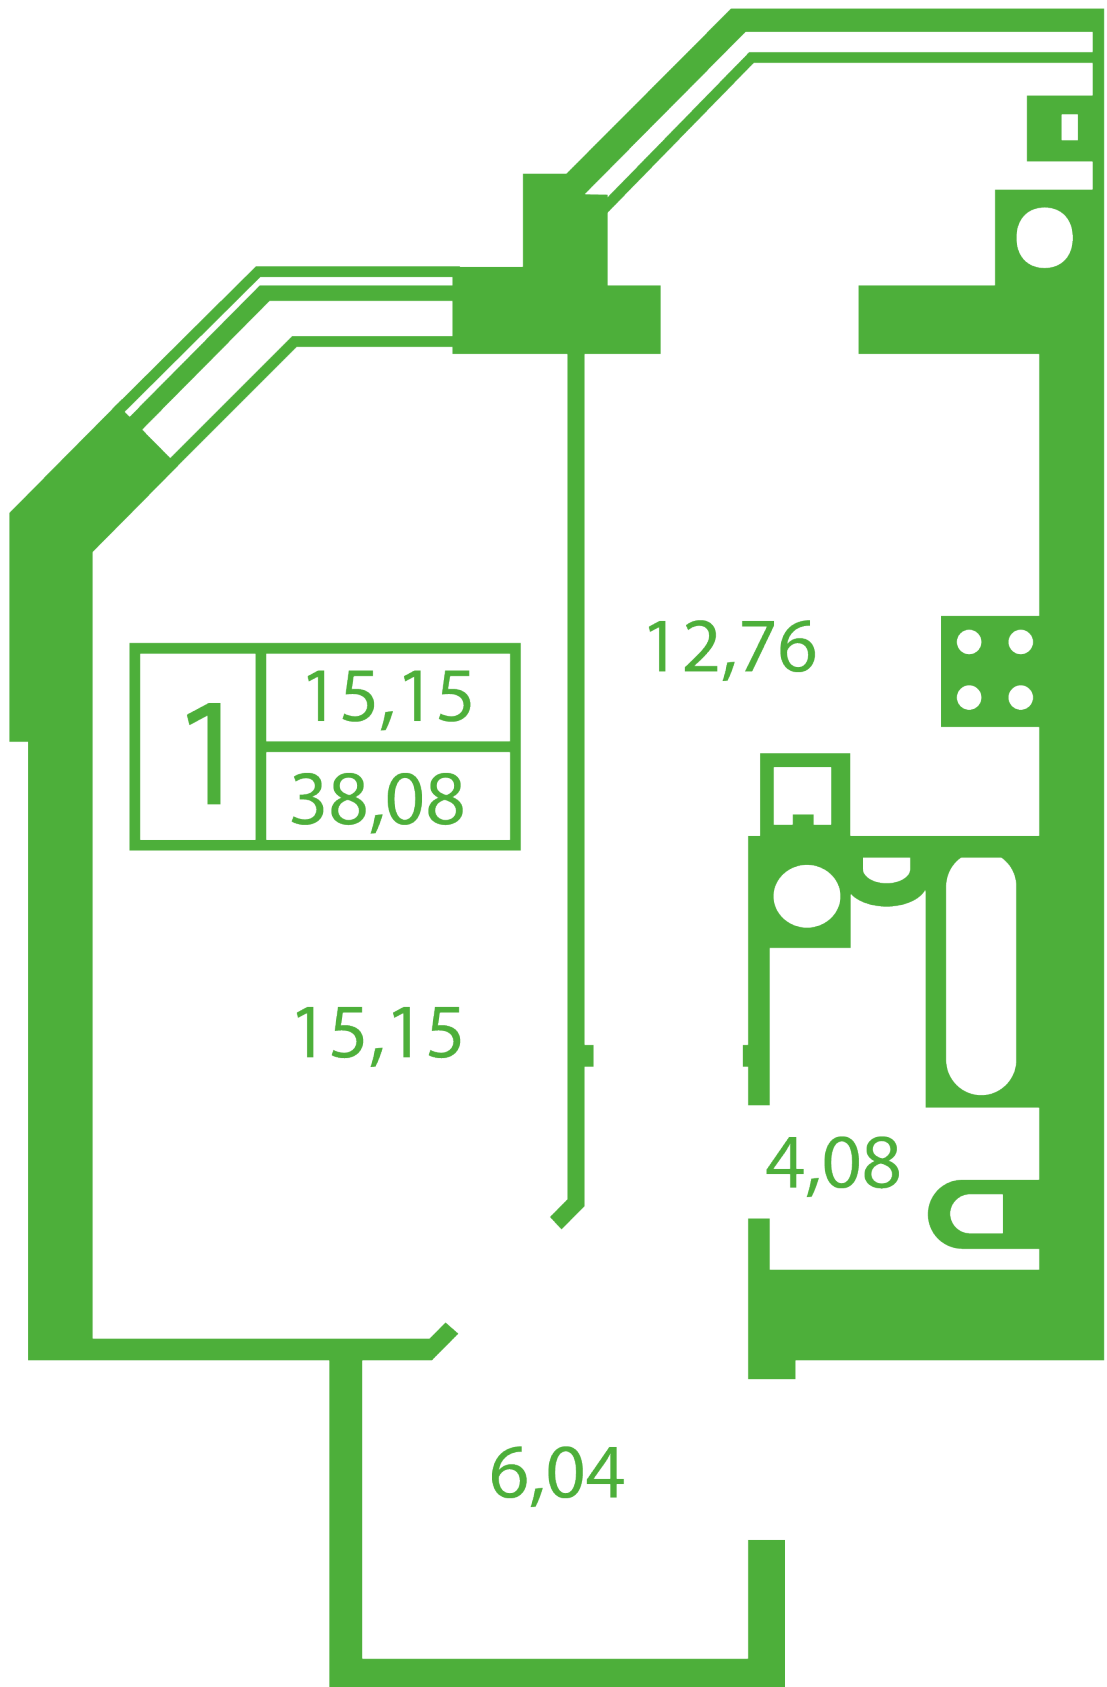

ЖК "Щасливий" Софиевская Борщаговка

schastliviy.novabydova.com.ua

096 023 03 10

**Планировка 1 комнатной квартиры в доме на ул.
Яблонева, 9-Г,Д — №16**

Тип планировки: №16

Дом Яблонева, 9-Г,Д
1 комнатная, Срезы этажей Этаж

Характеристики

Общая площадь: 38.03 м²

Жилая площадь: 15.15 м²

Площадь кухни: 12.76 м²