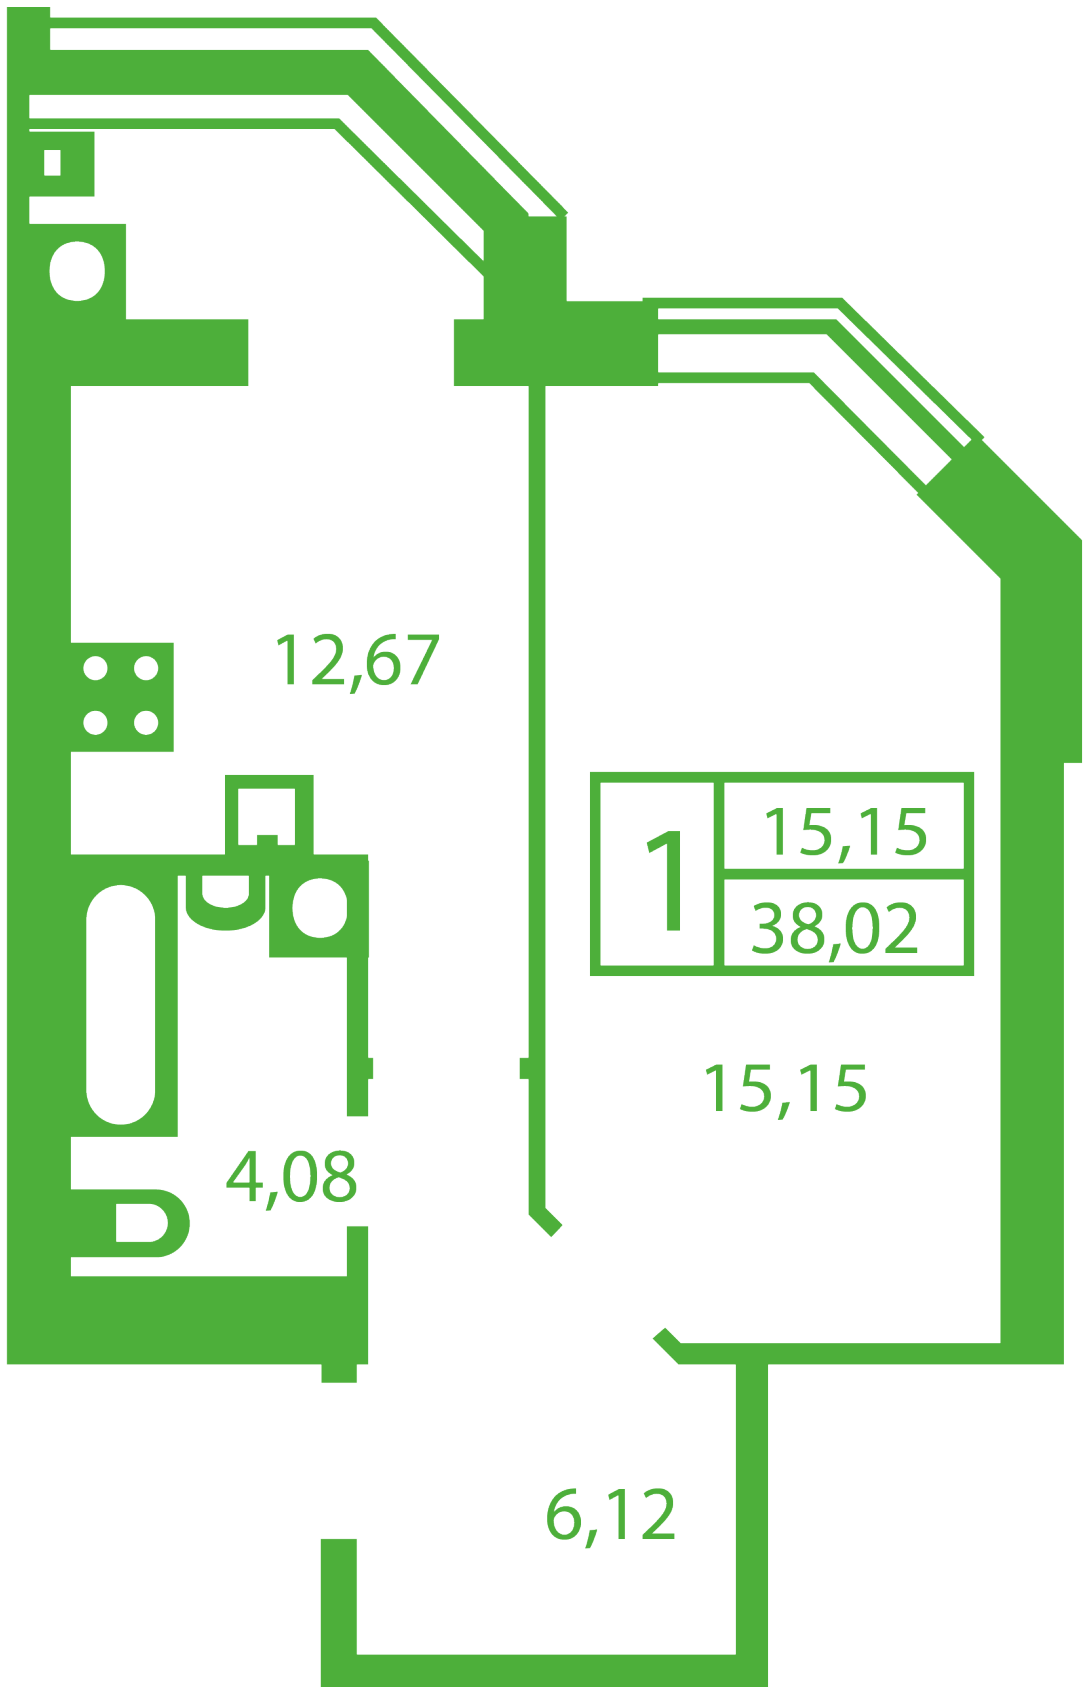

# **ЖК "Щасливий" Софиевская Борщаговка**

[schastliviy.novabydova.com.ua](http://schastliviy.novabydova.com.ua)

096 023 03 10

**Планировка 1 комнатной квартиры в доме на ул.  
Яблонева, 9-Г,Д — №13**

## **Тип планировки: №13**

Дом Яблонева, 9-Г,Д  
1 комнатная, Срезы этажей Этаж

### **Характеристики**

Общая площадь: 38.02 м2

Жилая площадь: 15.15 м2

Площадь кухни: 12.67 м2