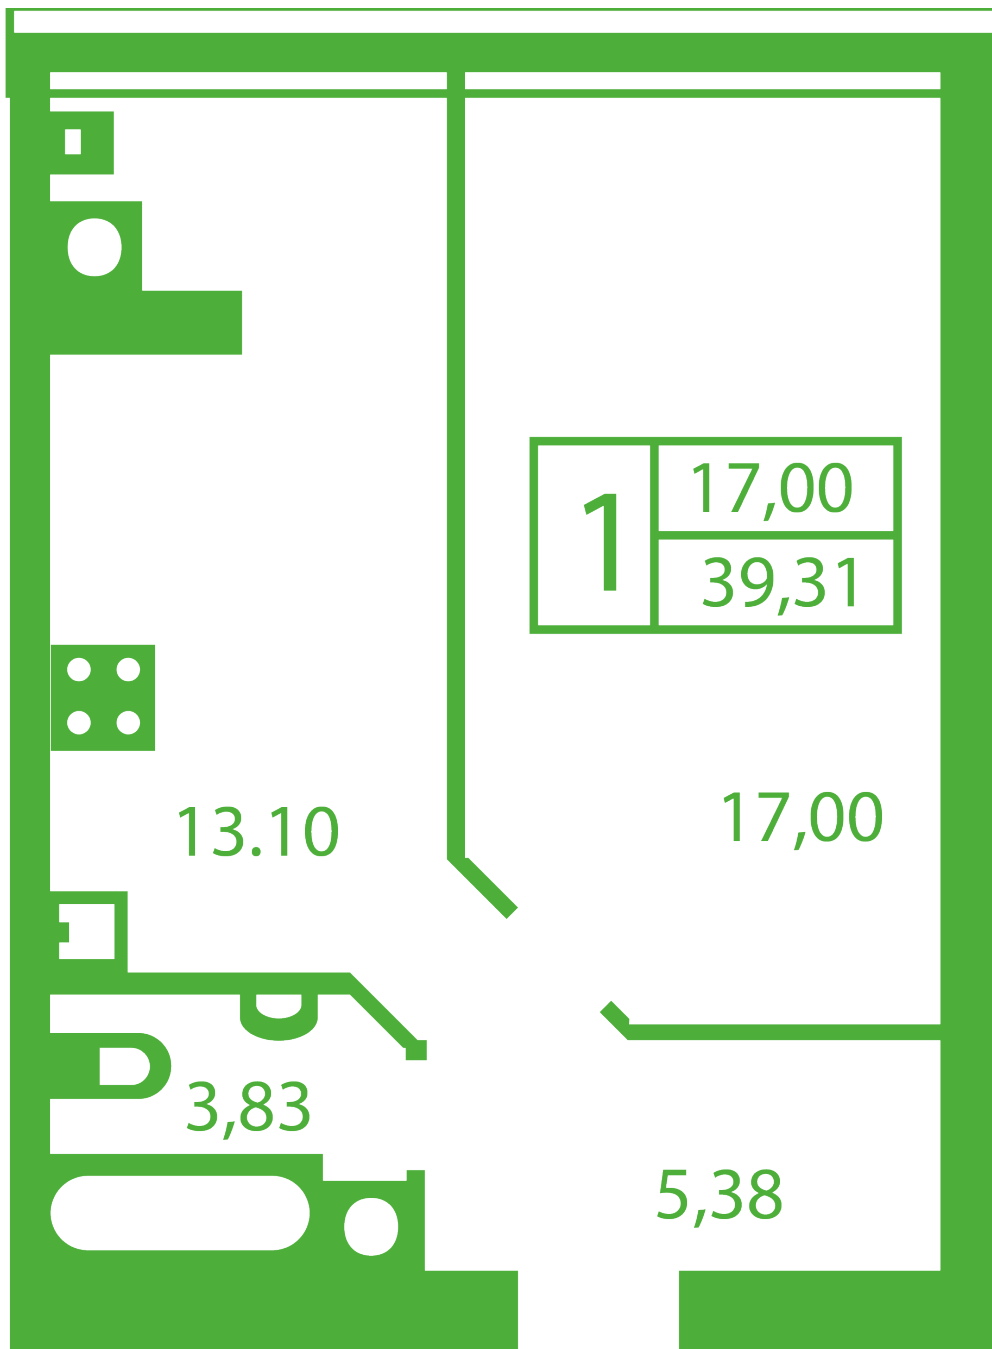

ЖК "Щасливий" Софиевская Борщаговка

schastliviy.novabydova.com.ua

096 023 03 10

**Планировка 1 комнатной квартиры в доме на ул.
Яблонева, 9-Г,Д – №12**

Тип планировки: №12

Дом Яблоневая, 9-Г,Д
1 комнатная, Срезы этажей Этаж

Характеристики

Общая площадь: 39.31 м²
Жилая площадь: 17 м²
Площадь кухни: 13.1 м²