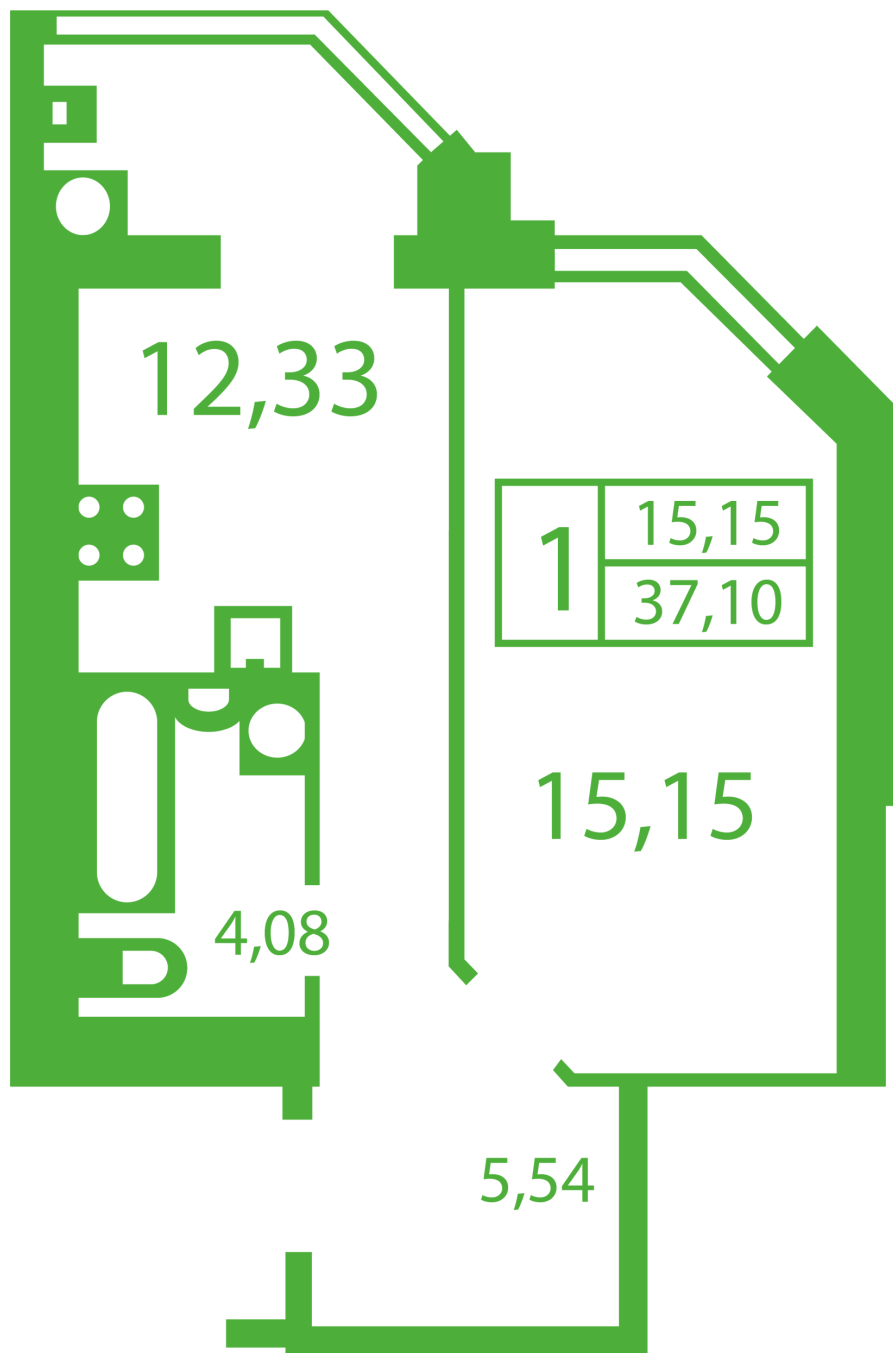

ЖК "Щасливий" Софиевская Борщаговка

schastliviy.novabydova.com.ua
096 023 03 10

**Планировка 1 комнатной квартиры в доме на ул.
Яблонева, 9-А,Б,В — №**

Тип планировки: №3

Дом Яблоневая, 9-А,Б,В
1 комнатная, Срезы этажей Этаж

Характеристики

Общая площадь: 37.1 м²
Жилая площадь: 15.15 м²
Площадь кухни: 12.33 м²