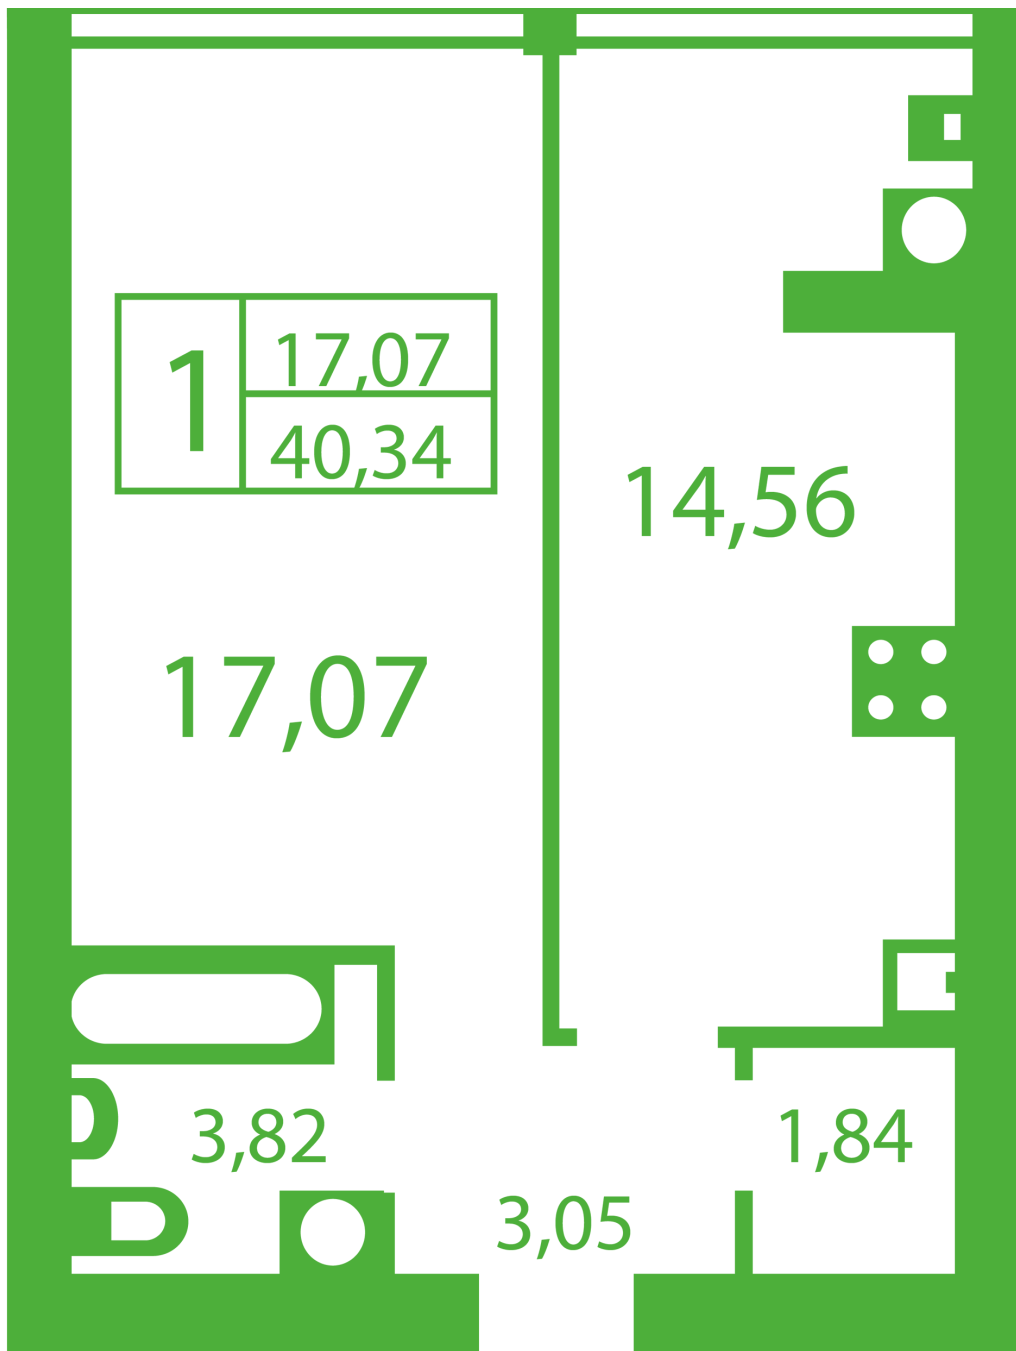

# ЖК "Щасливий" Софиевская Борщаговка

[schastliviy.novabydova.com.ua](http://schastliviy.novabydova.com.ua)  
096 023 03 10

Планировка 1 комнатной квартиры в доме на ул.  
Яблонева, 9-А,Б,В — №7

## **Тип планировки: №7**

Дом Яблоневая, 9-А,Б,В  
1 комнатная, Срезы этажей Этаж

### **Характеристики**

Общая площадь: 40.34 м<sup>2</sup>  
Жилая площадь: 17.07 м<sup>2</sup>  
Площадь кухни: 14.56 м<sup>2</sup>