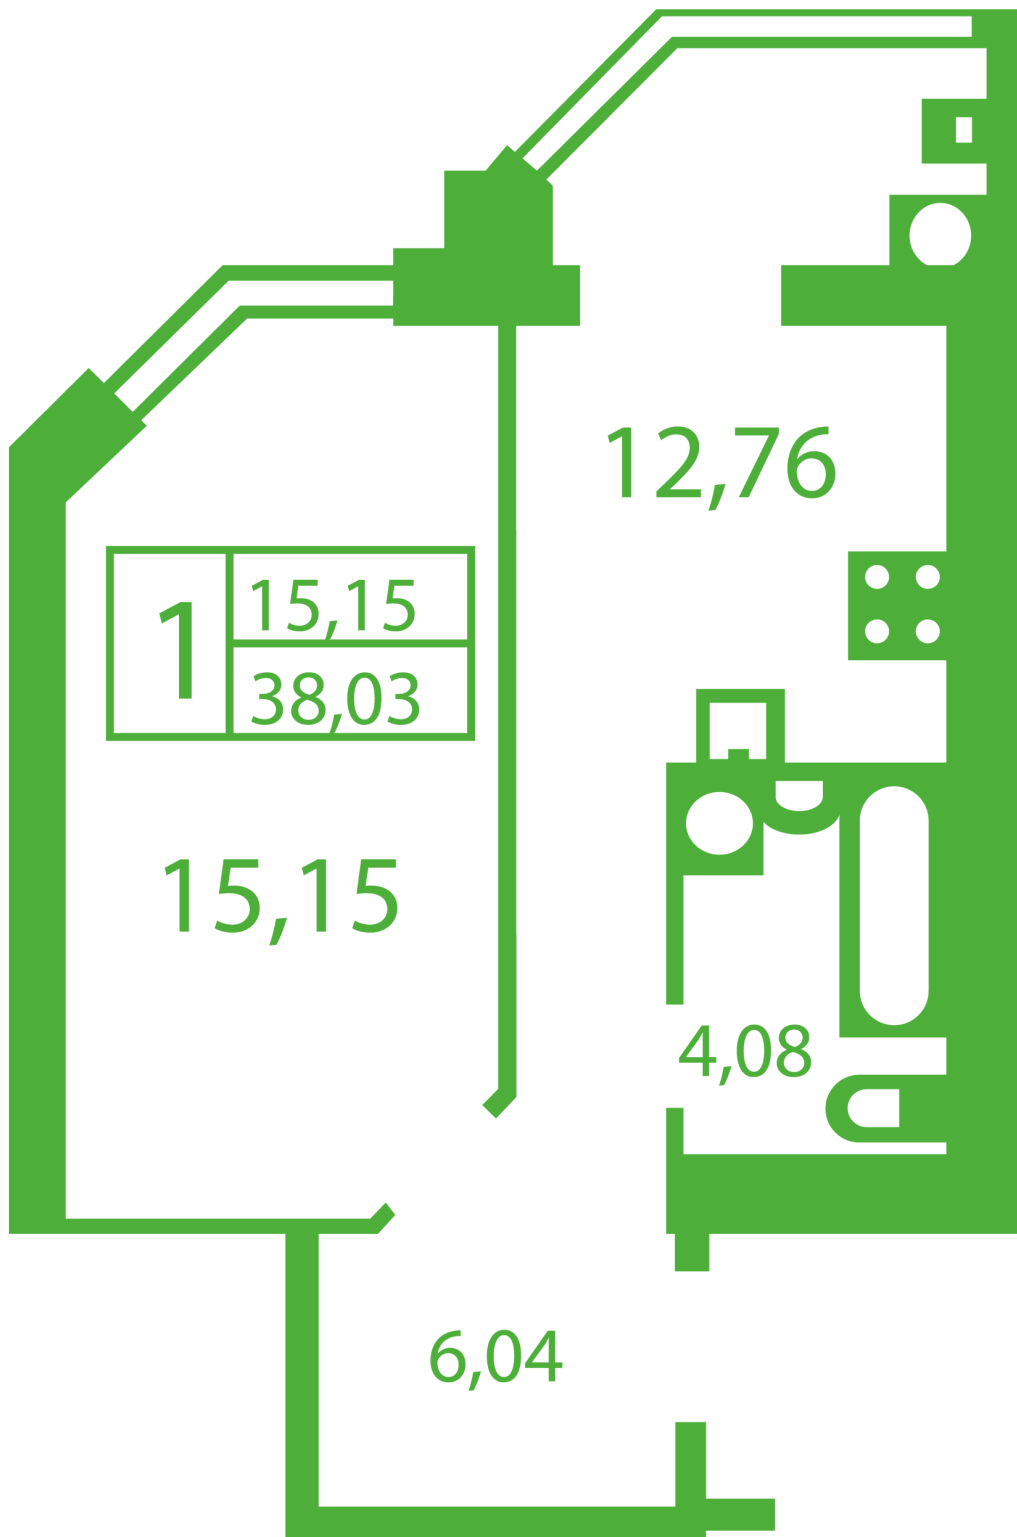

ЖК "Щасливий" Софиевская Борщаговка

schastliviy.novabydova.com.ua

096 023 03 10

**Планировка 1 комнатной квартиры в доме на ул.
Яблонева, 9-А,Б,В — №6**

Тип планировки: №6

Дом Яблонева, 9-А,Б,В

1 комнатная, Срезы этажей Этаж

Характеристики

Общая площадь: 38.03 м²

Жилая площадь: 15.15 м²

Площадь кухни: 12.76 м²