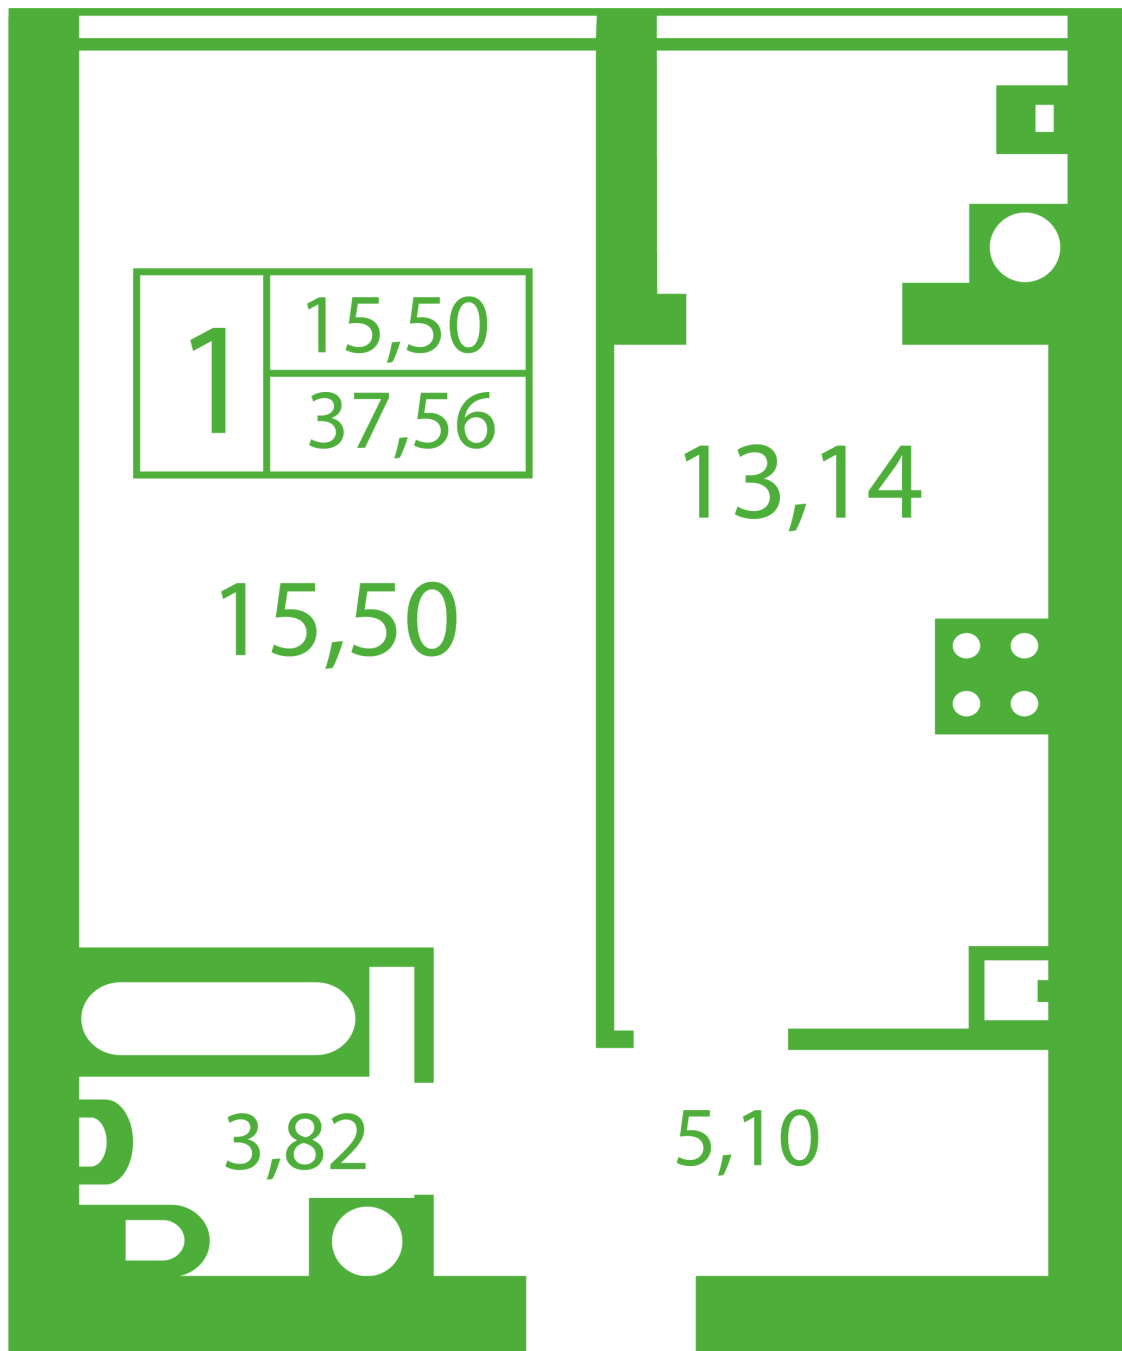

ЖК "Щасливий" Софиевская Борщаговка

schastliviy.novabydova.com.ua

096 023 03 10

Планировка 1 комнатной квартиры в доме на ул.
Яблонева, 9-А,Б,В — №2

Тип планировки: №2

Дом Яблоневая, 9-А,Б,В
1 комнатная, Срезы этажей Этаж

Характеристики

Общая площадь: 37.36 м2
Жилая площадь: 15.5 м2
Площадь кухни: 13.14 м2