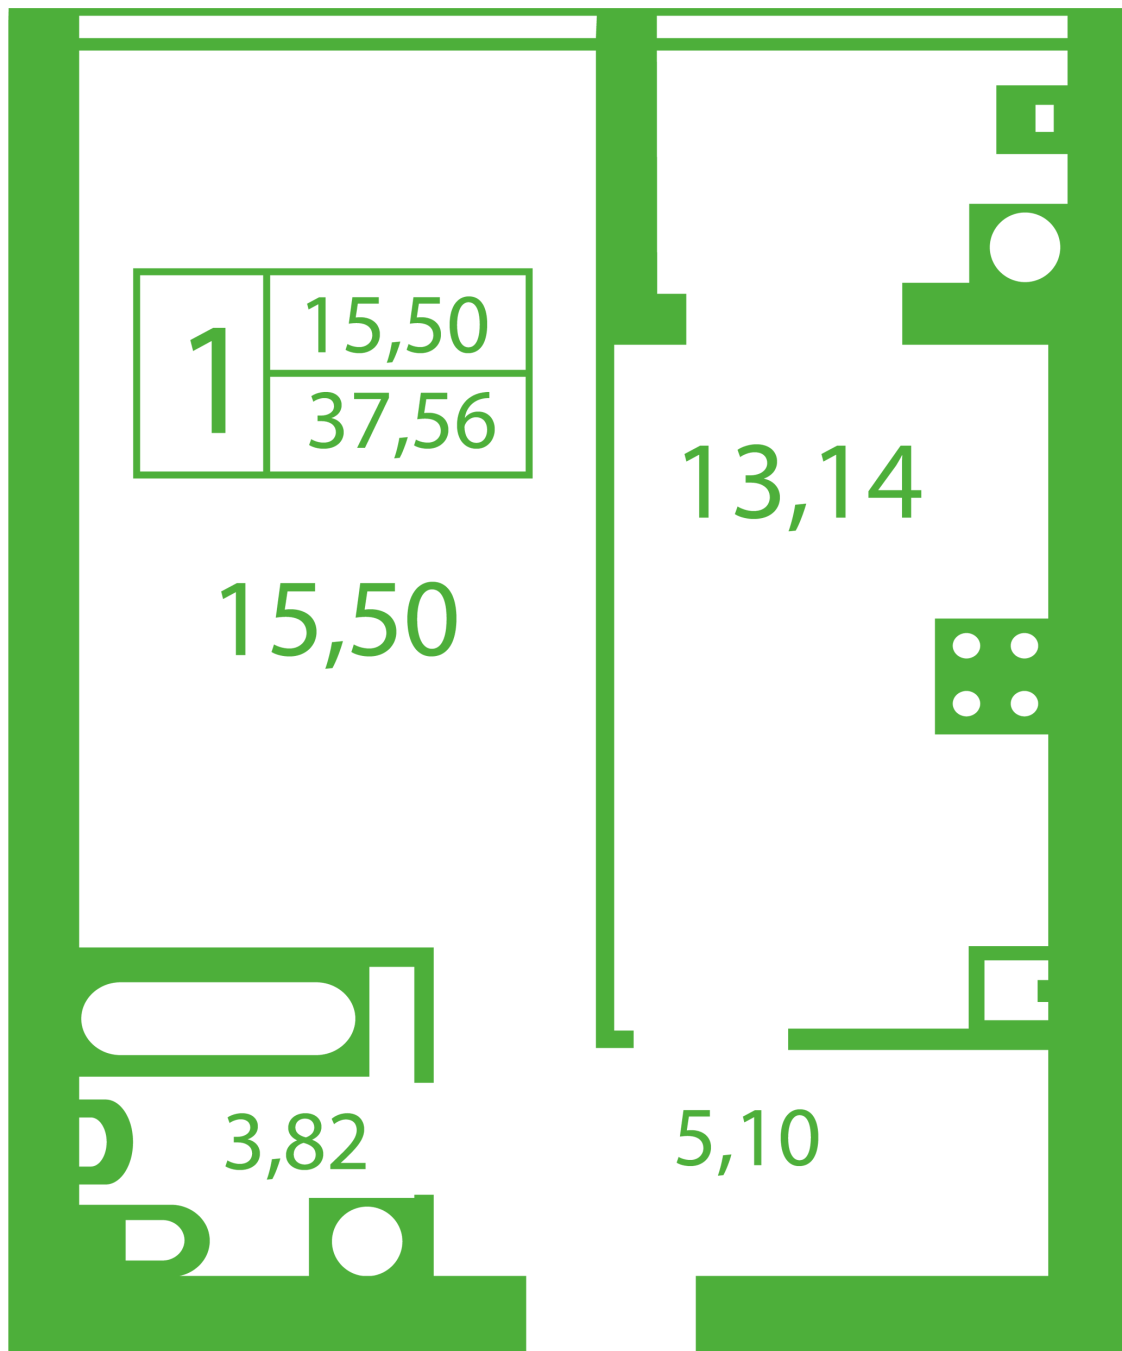

ЖК "Щасливий" Софиевская Борщаговка

schastliviy.novabydova.com.ua

096 023 03 10

**Планировка 1 комнатной квартиры в доме на ул.
Яблонева, 9-А,Б,В – №2**

Тип планировки: №2

Дом Яблоневая, 9-А,Б,В
1 комнатная, Срезы этажей Этаж

Характеристики

Общая площадь: 37.36 м²

Жилая площадь: 15.5 м²

Площадь кухни: 13.14 м²