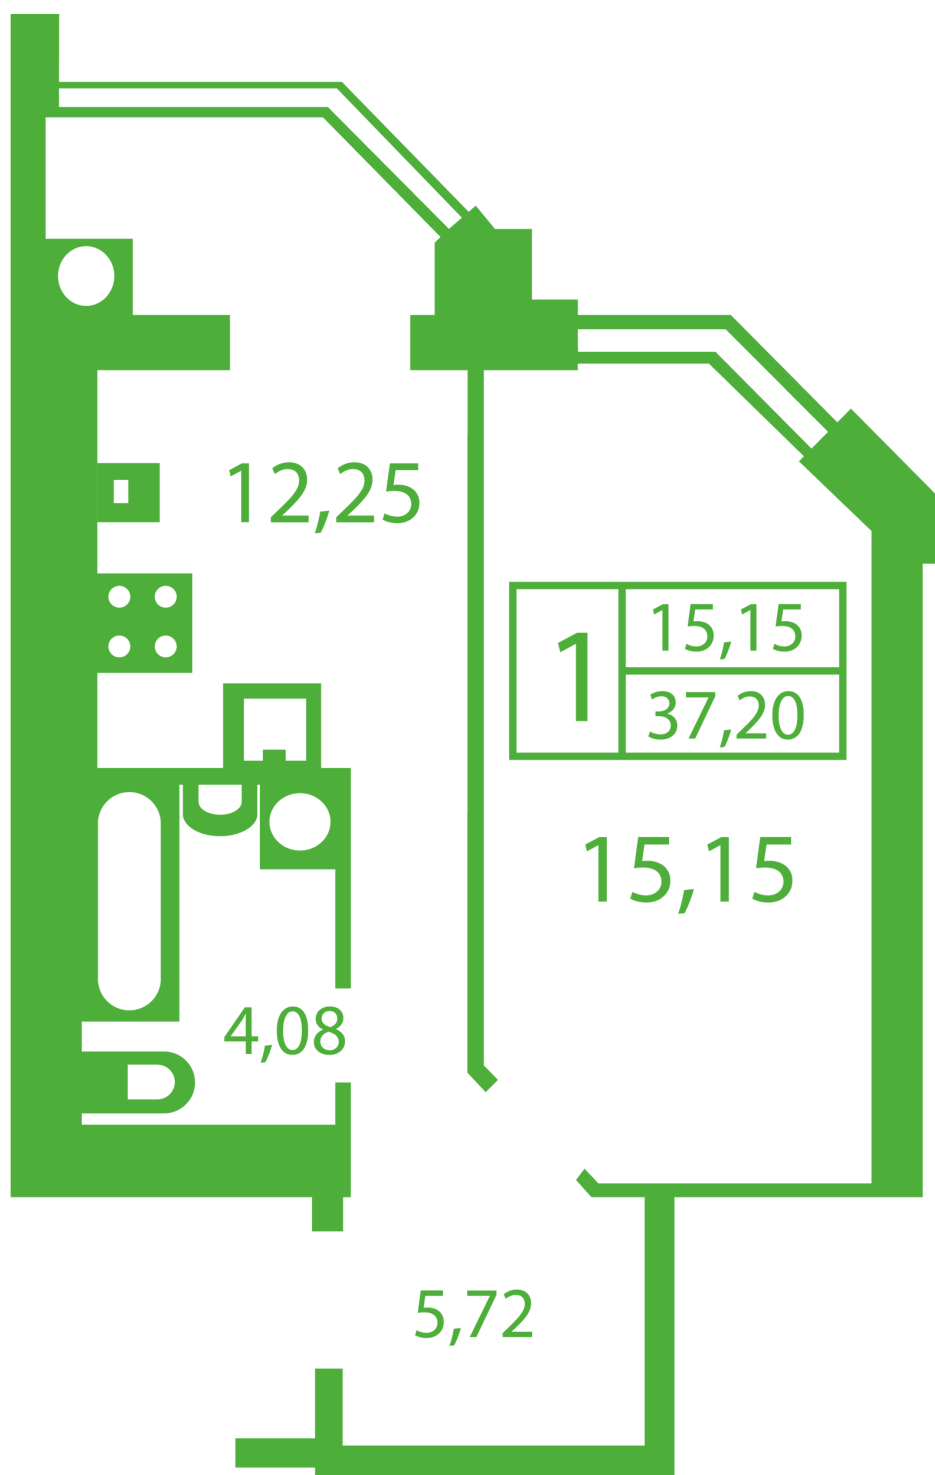

ЖК "Щасливий" Софиевская Борщаговка

schastliviy.novabydova.com.ua

096 023 03 10

**Планировка 1 комнатной квартиры в доме на ул.
Яблонева, 9-А,Б,В — №17**

Тип планировки: №17

Дом Яблоневая, 9-А,Б,В
1 комнатная, Срезы этажей Этаж

Характеристики

Общая площадь: 37.2 м2

Жилая площадь: 15.15 м²

Площадь кухни: 12.25 м²