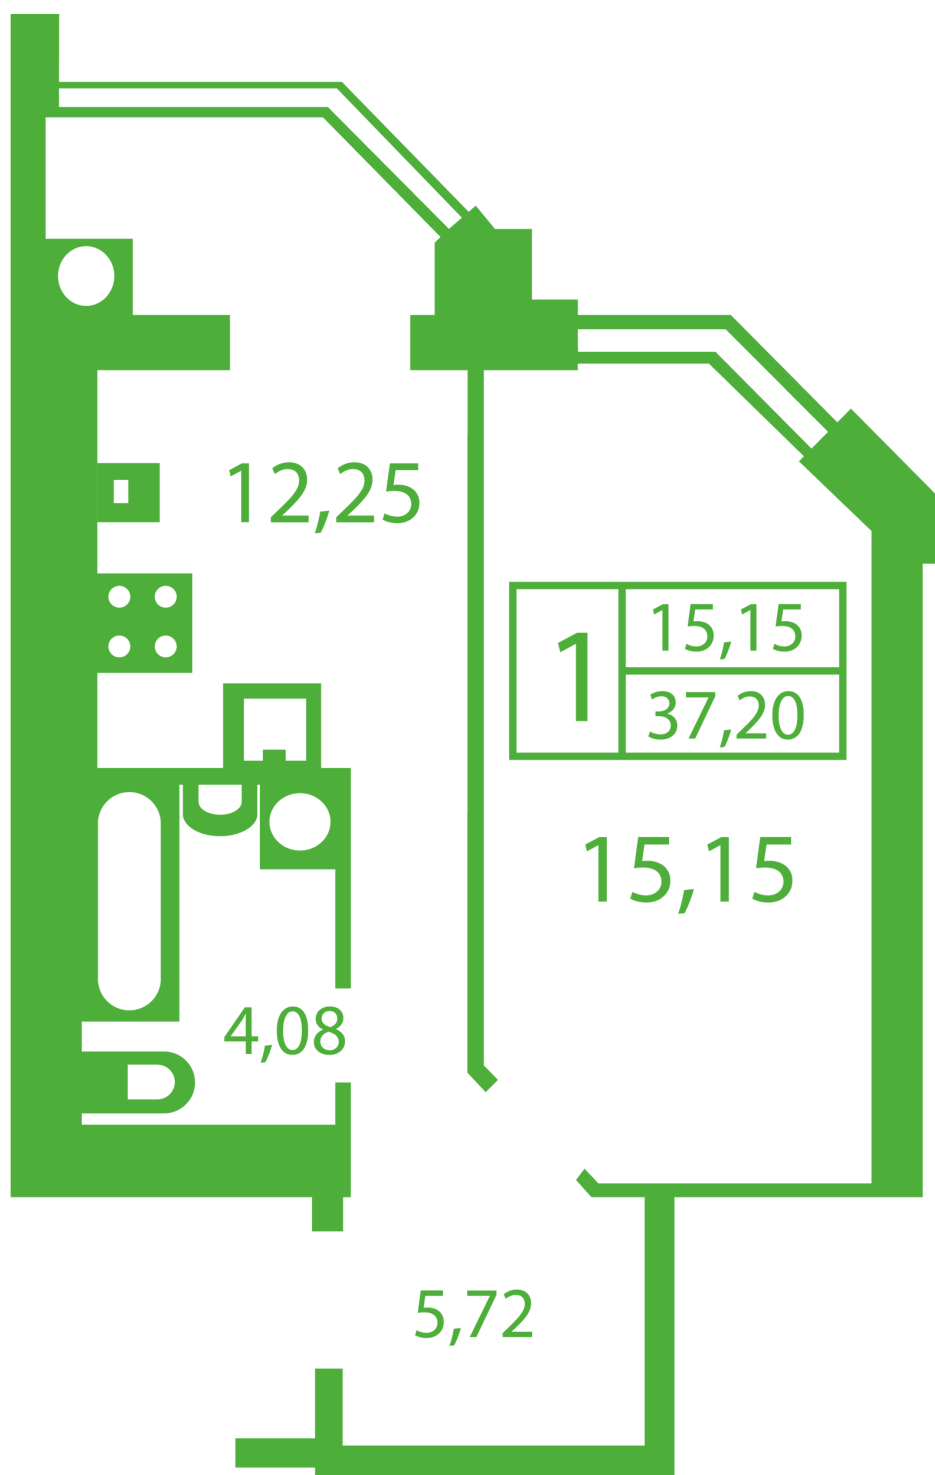

ЖК "Щасливий" Софиевская Борщаговка

schastliviy.novabydova.com.ua

096 023 03 10

**Планировка 1 комнатной квартиры в доме на ул.
Яблонева, 9-А,Б,В — №17**

Тип планировки: №17

Дом Яблоневая, 9-А,Б,В
 1 комнатная, Срезы этажей Этаж

Характеристики

Общая площадь: 37.2 м2

Жилая площадь: 15.15 м²

Площадь кухни: 12.25 м²