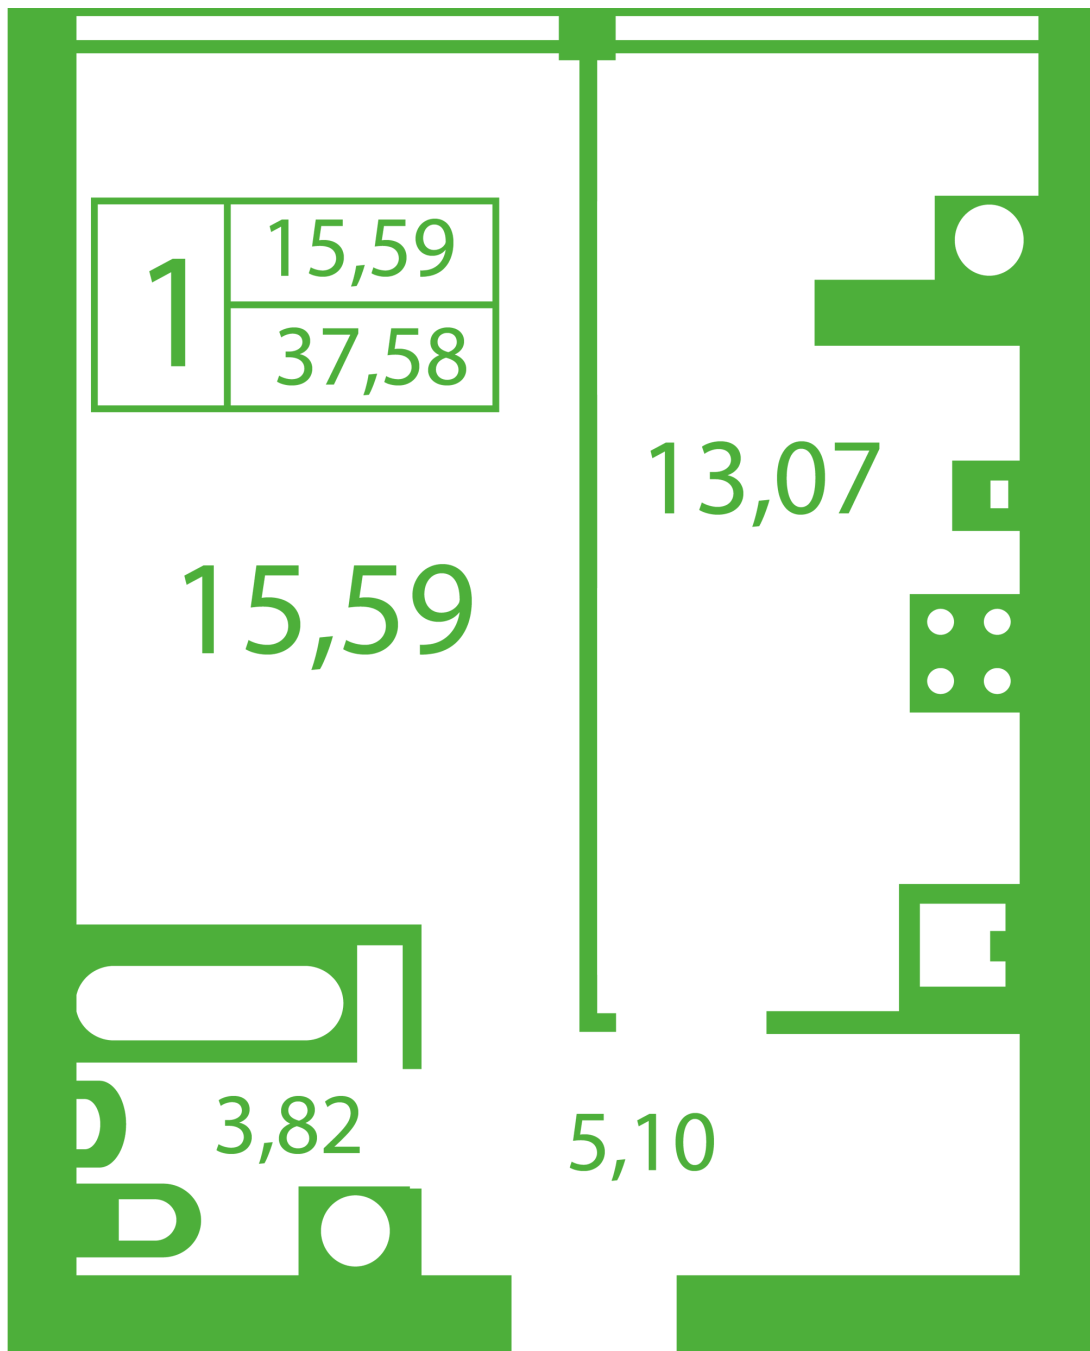

# ЖК "Щасливий" Софиевская Борщаговка

[schastliviy.novabydova.com.ua](http://schastliviy.novabydova.com.ua)

096 023 03 10

**Планировка 1 комнатной квартиры в доме на ул.  
Яблонева, 9-А,Б,В — №16**

## **Тип планировки: №16**

Дом Яблоневая, 9-А,Б,В  
1 комнатная, Срезы этажей Этаж

### **Характеристики**

Общая площадь: 37.58 м2

Жилая площадь: 15.59 м2

Площадь кухни: 13.07 м2