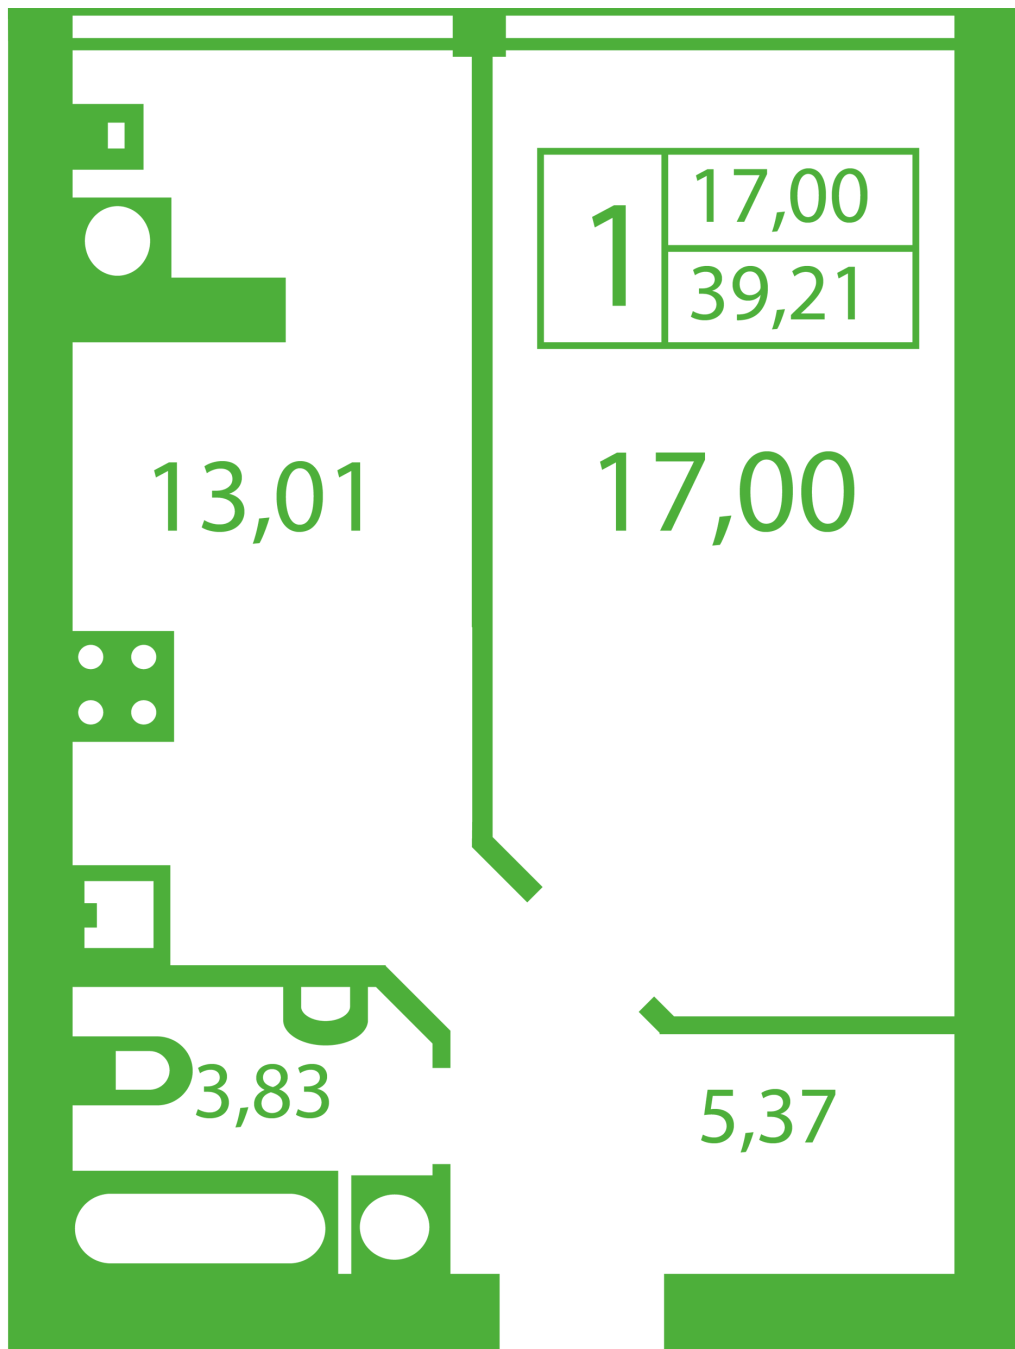

# ЖК "Щасливий" Софиевская Борщаговка

[schastliviy.novabydova.com.ua](http://schastliviy.novabydova.com.ua)

096 023 03 10

**Планировка 1 комнатной квартиры в доме на ул.  
Яблонева, 9-А,Б,В – №11**

## **Тип планировки: №11**

Дом Яблоневая, 9-А,Б,В  
1 комнатная, Срезы этажей Этаж

### **Характеристики**

Общая площадь: 39.21 м<sup>2</sup>

Жилая площадь: 17 м<sup>2</sup>

Площадь кухни: 13.01 м<sup>2</sup>