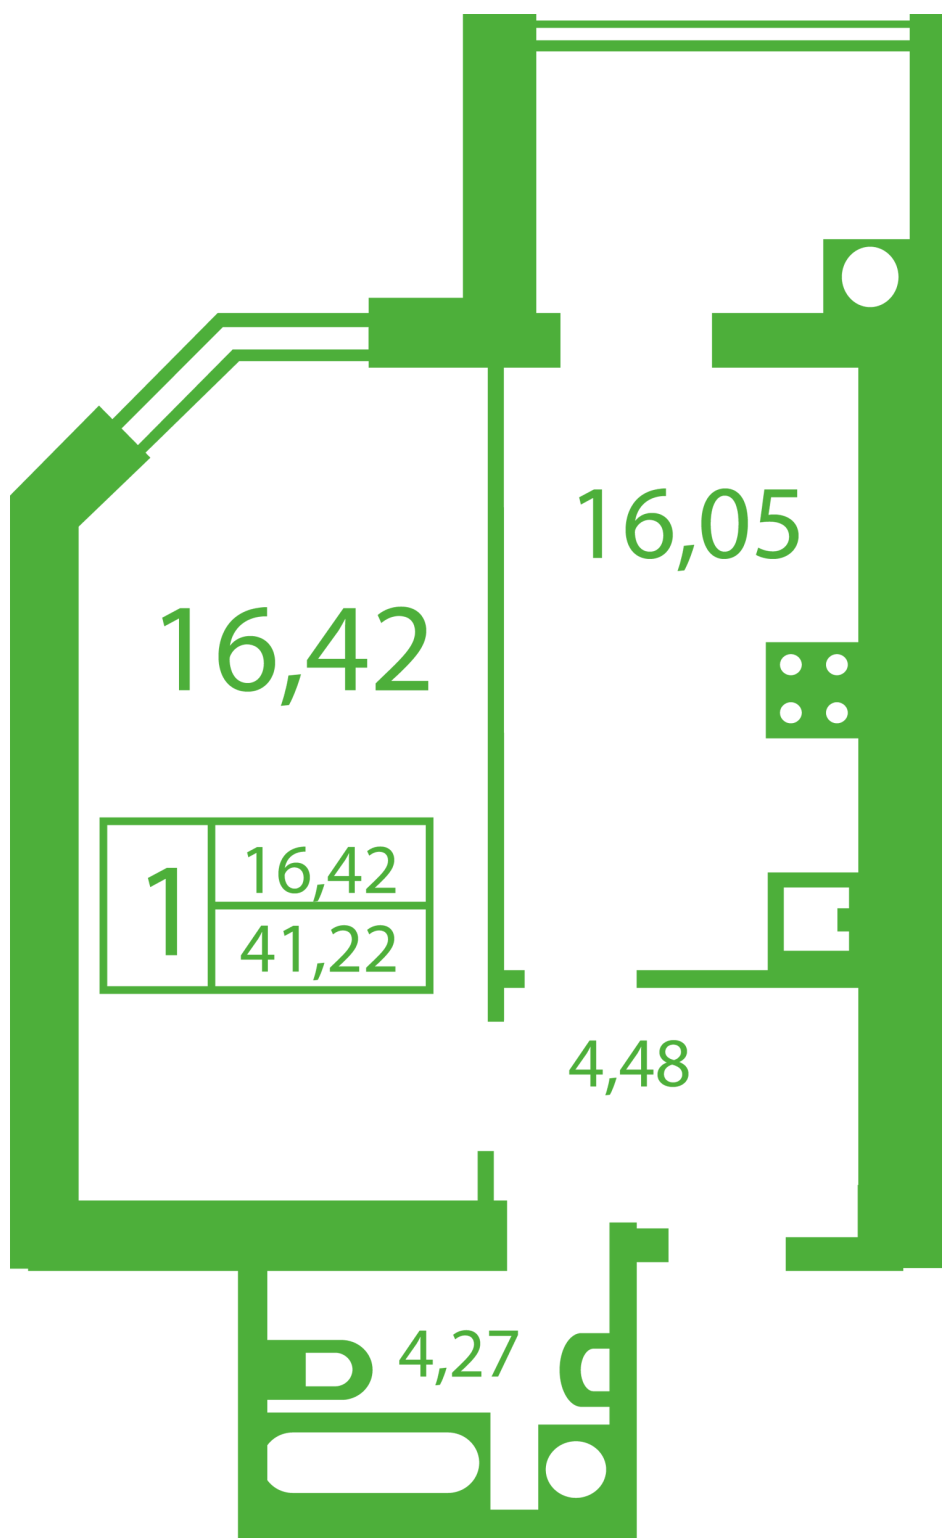

ЖК "Щасливий" Софиевская Борщаговка

schastliviy.novabydova.com.ua

096 023 03 10

**Планировка 1 комнатной квартиры в доме на ул.
Яблонева, 9-А,Б,В — №10**

Тип планировки: №10

Дом Яблоневая, 9-А,Б,В

1 комнатная, Срезы этажей Этаж

Характеристики

Общая площадь: 41.22 м²

Жилая площадь: 16.42 м²

Площадь кухни: 16.05 м²