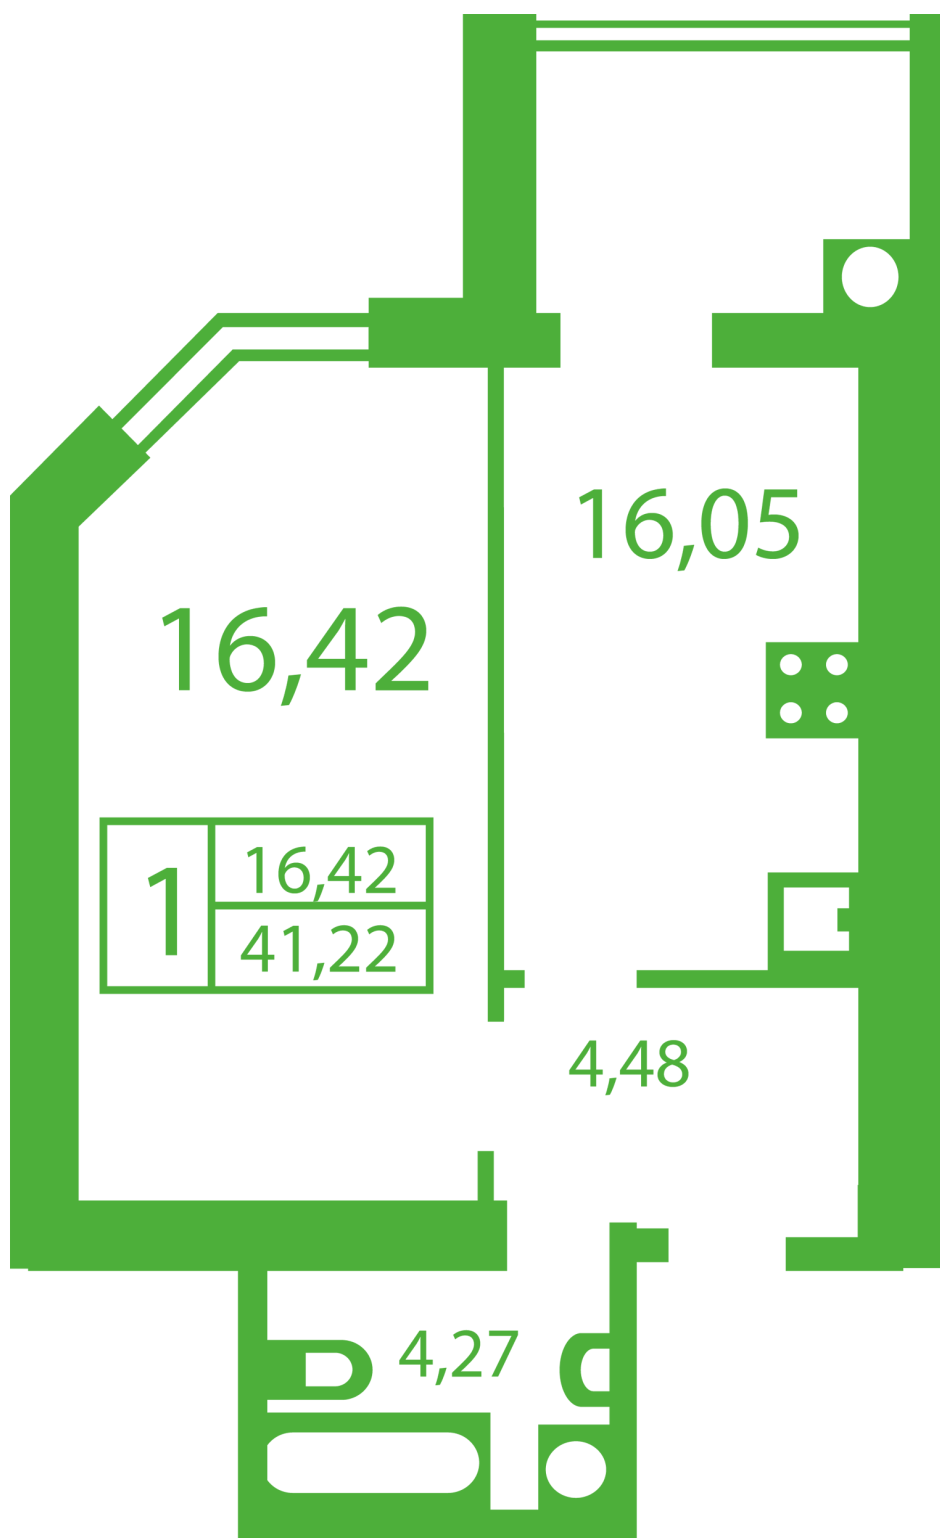

# **ЖК "Щасливий" Софиевская Борщаговка**

[schastliviy.novabydova.com.ua](http://schastliviy.novabydova.com.ua)

096 023 03 10

**Планировка 1 комнатной квартиры в доме на ул.  
Яблонева, 9-А,Б,В — №10**

**Тип планировки: №10**

Дом Яблоневая, 9-А,Б,В

1 комнатная, Срезы этажей Этаж

## **Характеристики**

Общая площадь: 41.22 м<sup>2</sup>

Жилая площадь: 16.42 м<sup>2</sup>

Площадь кухни: 16.05 м<sup>2</sup>