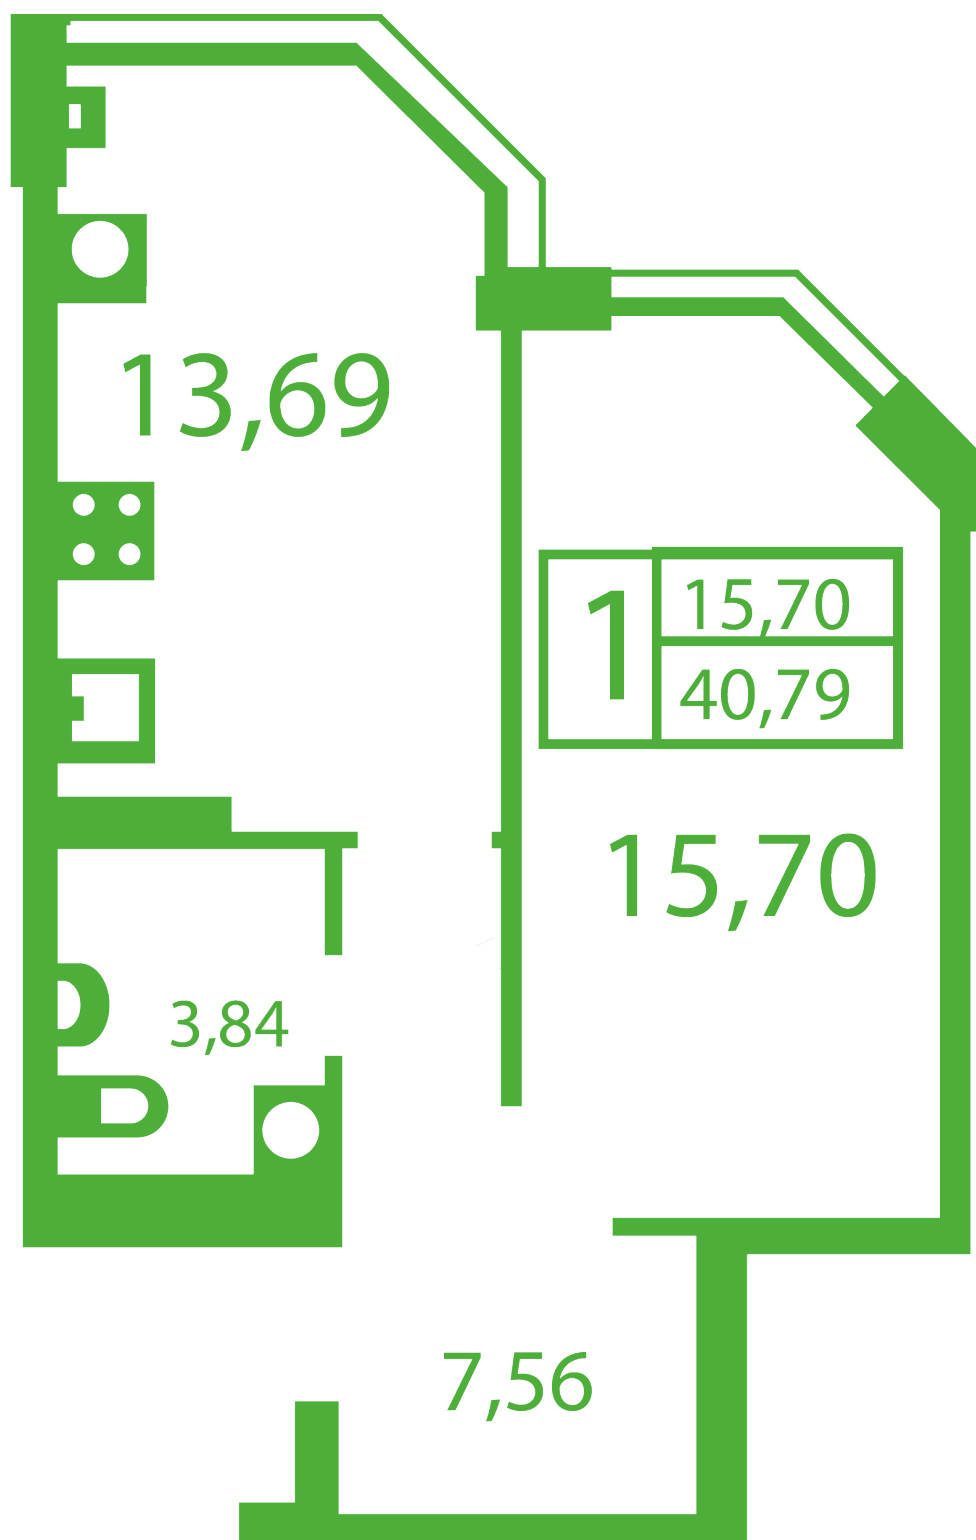

ЖК "Щасливий" Софиевская Борщаговка

schastliviy.novabydova.com.ua

096 023 03 10

**Планировка 1 комнатной квартиры в доме на ул.
Яблонева, 7-А — №9**

Тип планировки: №9

Дом Яблоневая, 7-А

1 комнатная, Срезы этажей Этаж

Характеристики

Общая площадь: 40.79 м²

Жилая площадь: 15.7 м²

Площадь кухни: 13.69 м²