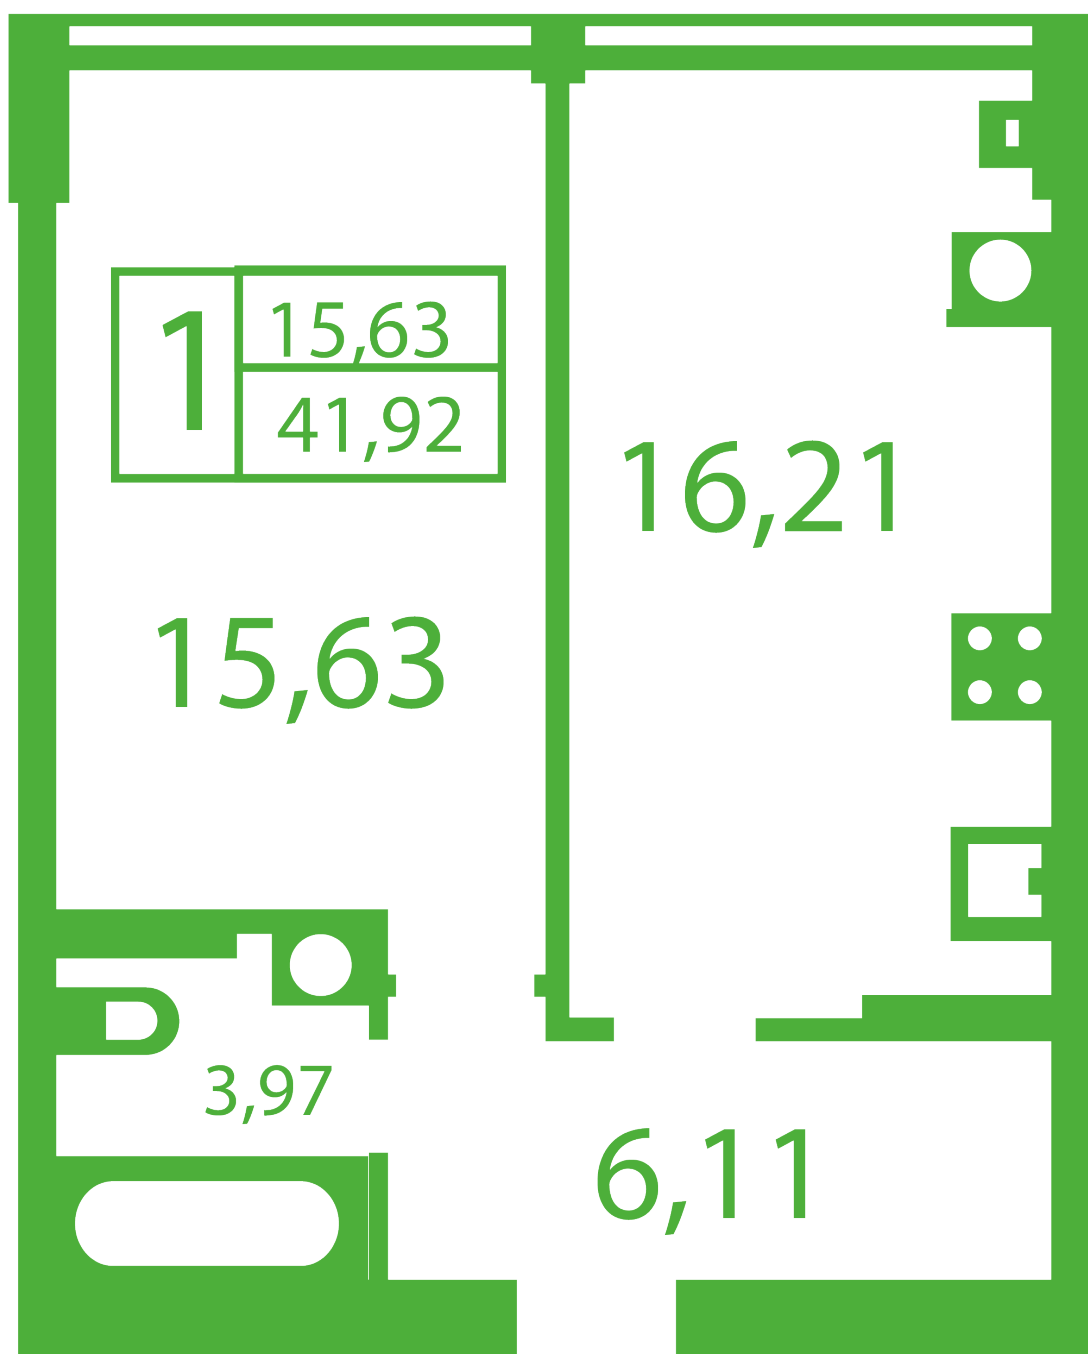

# ЖК "Щасливий" Софиевская Борщаговка

[schastliviy.novabydova.com.ua](http://schastliviy.novabydova.com.ua)

096 023 03 10

Планировка 1 комнатной квартиры в доме на ул.  
Яблонева, 7-А — №8

## **Тип планировки: №8**

Дом Яблонева, 7-А

1 комнатная, Срезы этажей Этаж

### **Характеристики**

Общая площадь: 41.92 м<sup>2</sup>

Жилая площадь: 15.63 м<sup>2</sup>

Площадь кухни: 16.21 м<sup>2</sup>