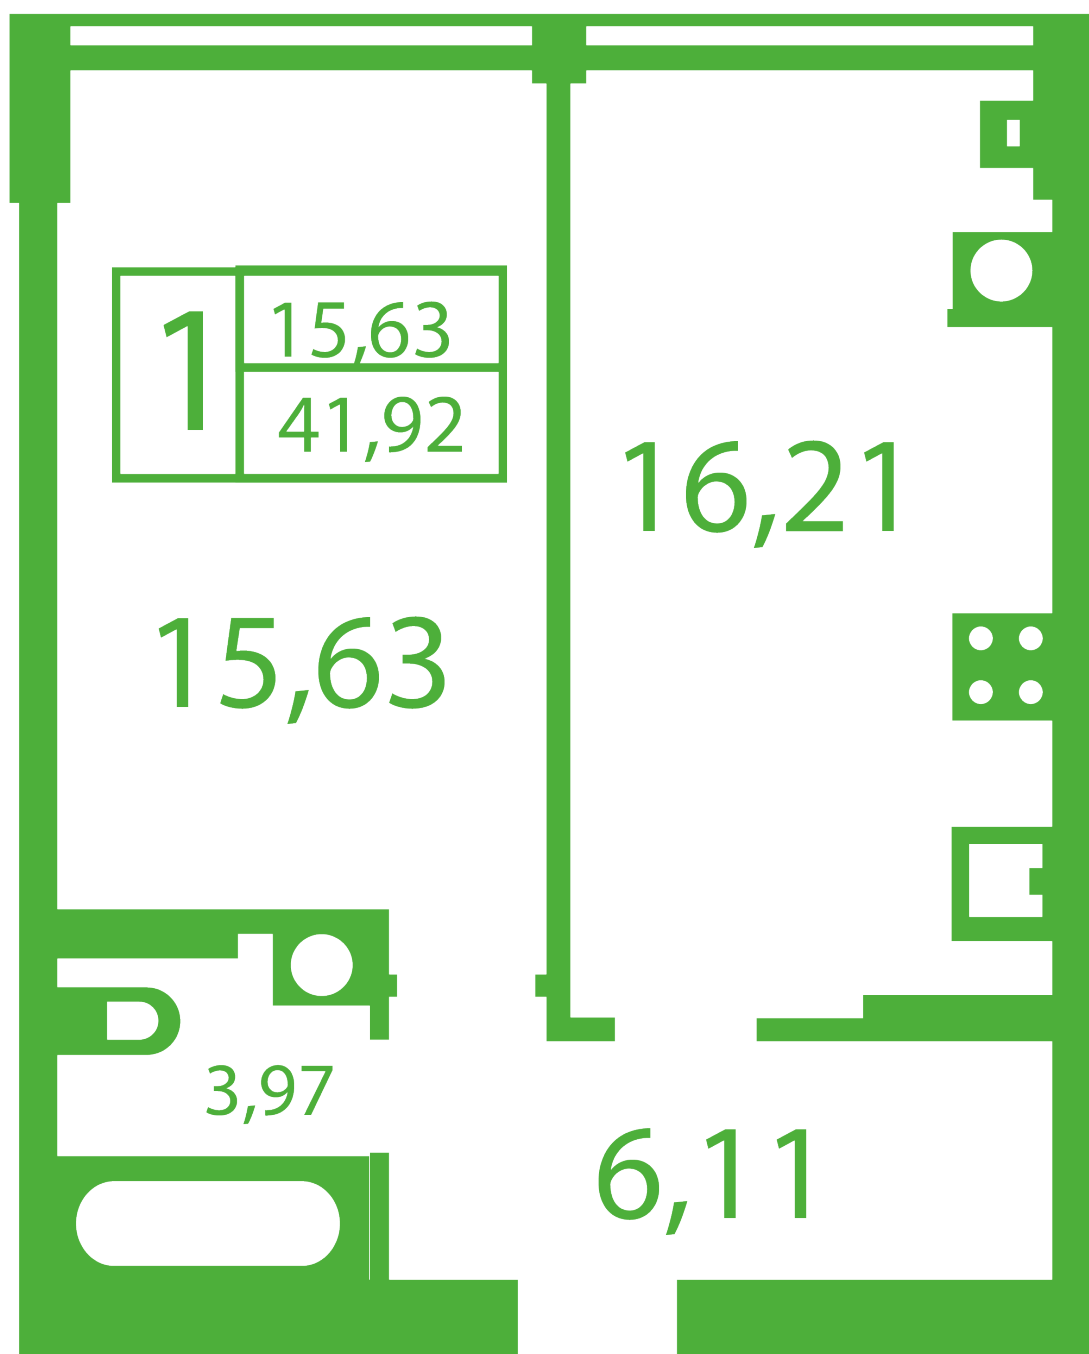

ЖК "Щасливий" Софиевская Борщаговка

schastliviy.novabydova.com.ua

096 023 03 10

Планировка 1 комнатной квартиры в доме на ул.
Яблонева, 7-А — №8

Тип планировки: №8

Дом Яблонева, 7-А
1 комнатная, Срезы этажей Этаж

Характеристики

Общая площадь: 41.92 м²
Жилая площадь: 15.63 м²
Площадь кухни: 16.21 м²