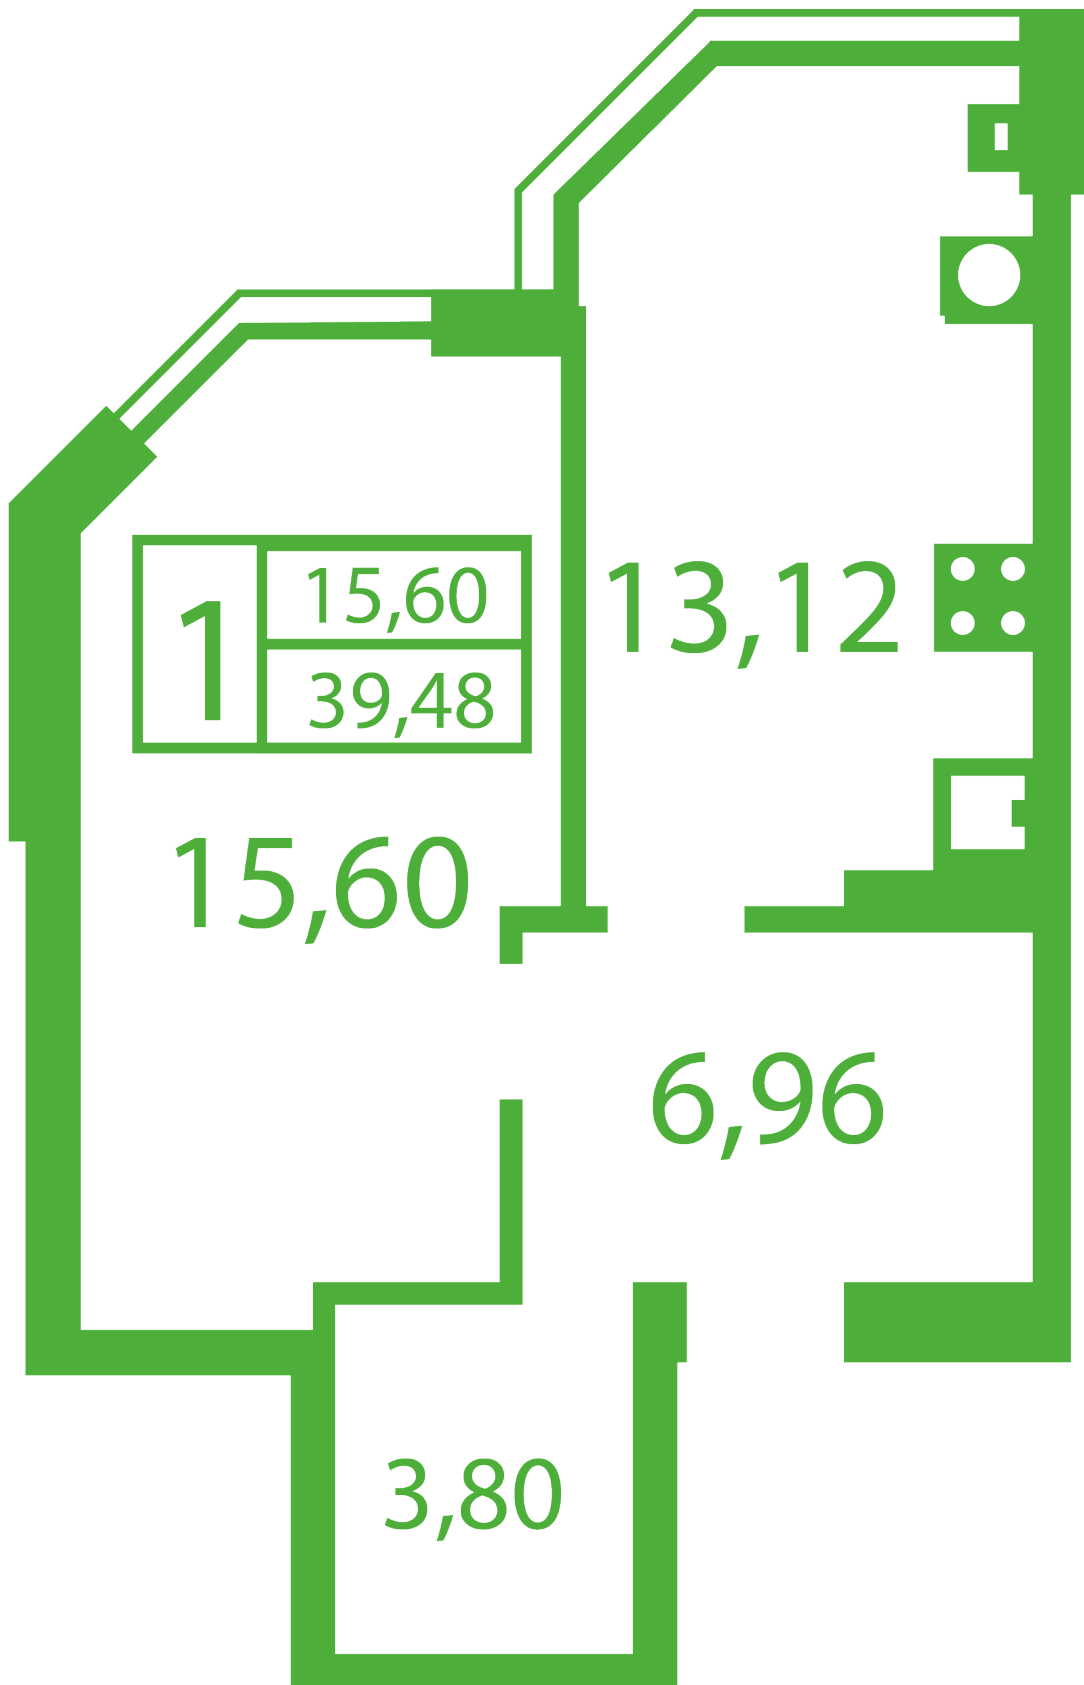

ЖК "Щасливий" Софиевская Борщаговка

schastliviy.novabydova.com.ua

096 023 03 10

**Планировка 1 комнатной квартиры в доме на ул.
Яблонева, 7-А — №7**

Тип планировки: №7

Дом Яблонева, 7-А

1 комнатная, Срезы этажей Этаж

Характеристики

Общая площадь: 39.48 м²

Жилая площадь: 15.6 м²

Площадь кухни: 13.12 м²