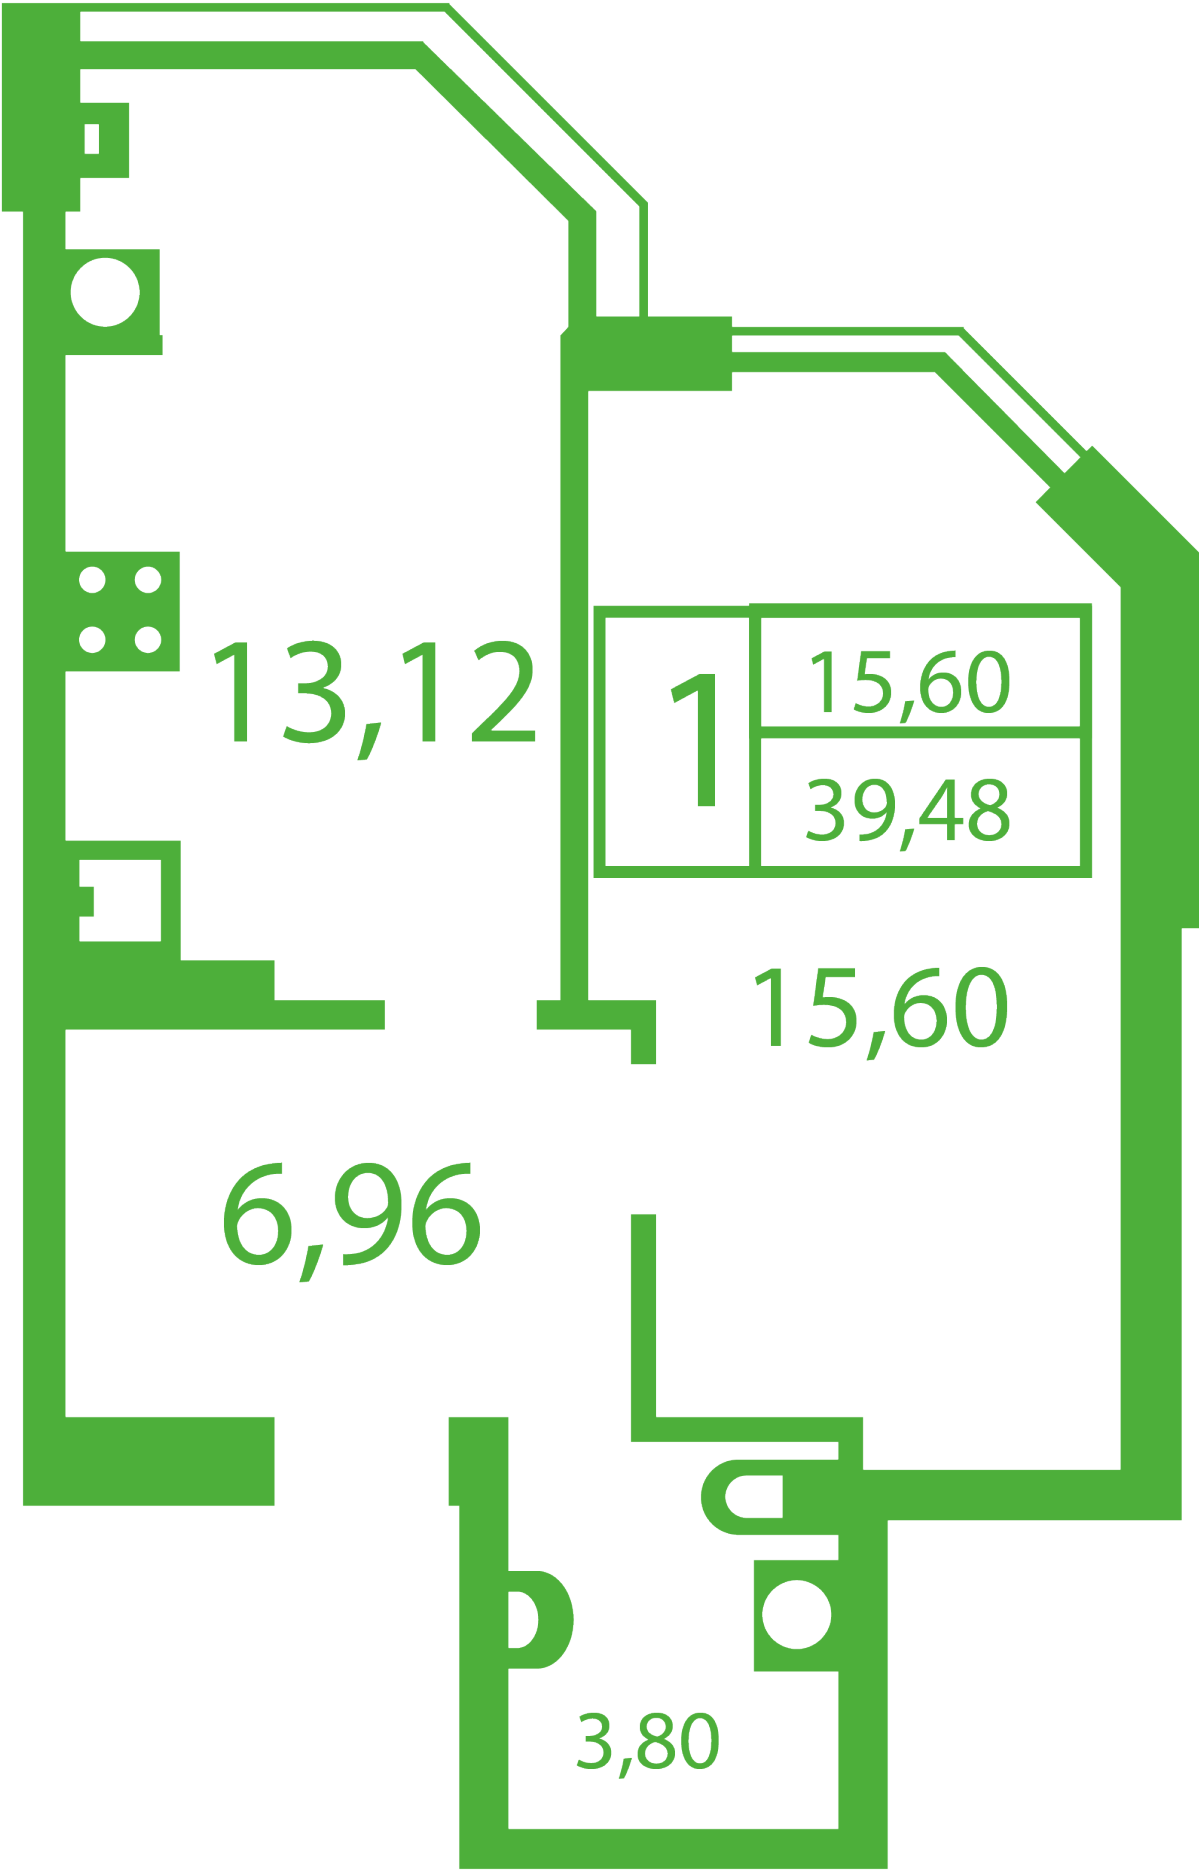

ЖК "Щасливий" Софиевская Борщаговка

schastliviy.novabydova.com.ua

096 023 03 10

**Планировка 1 комнатной квартиры в доме на ул.
Яблонева, 7-А — №4**

Тип планировки: №4

Дом Яблонева, 7-А
1 комнатная, Срезы этажей Этаж

Характеристики

Общая площадь: 39.48 м²
Жилая площадь: 15.6 м²
Площадь кухни: 13.12 м²