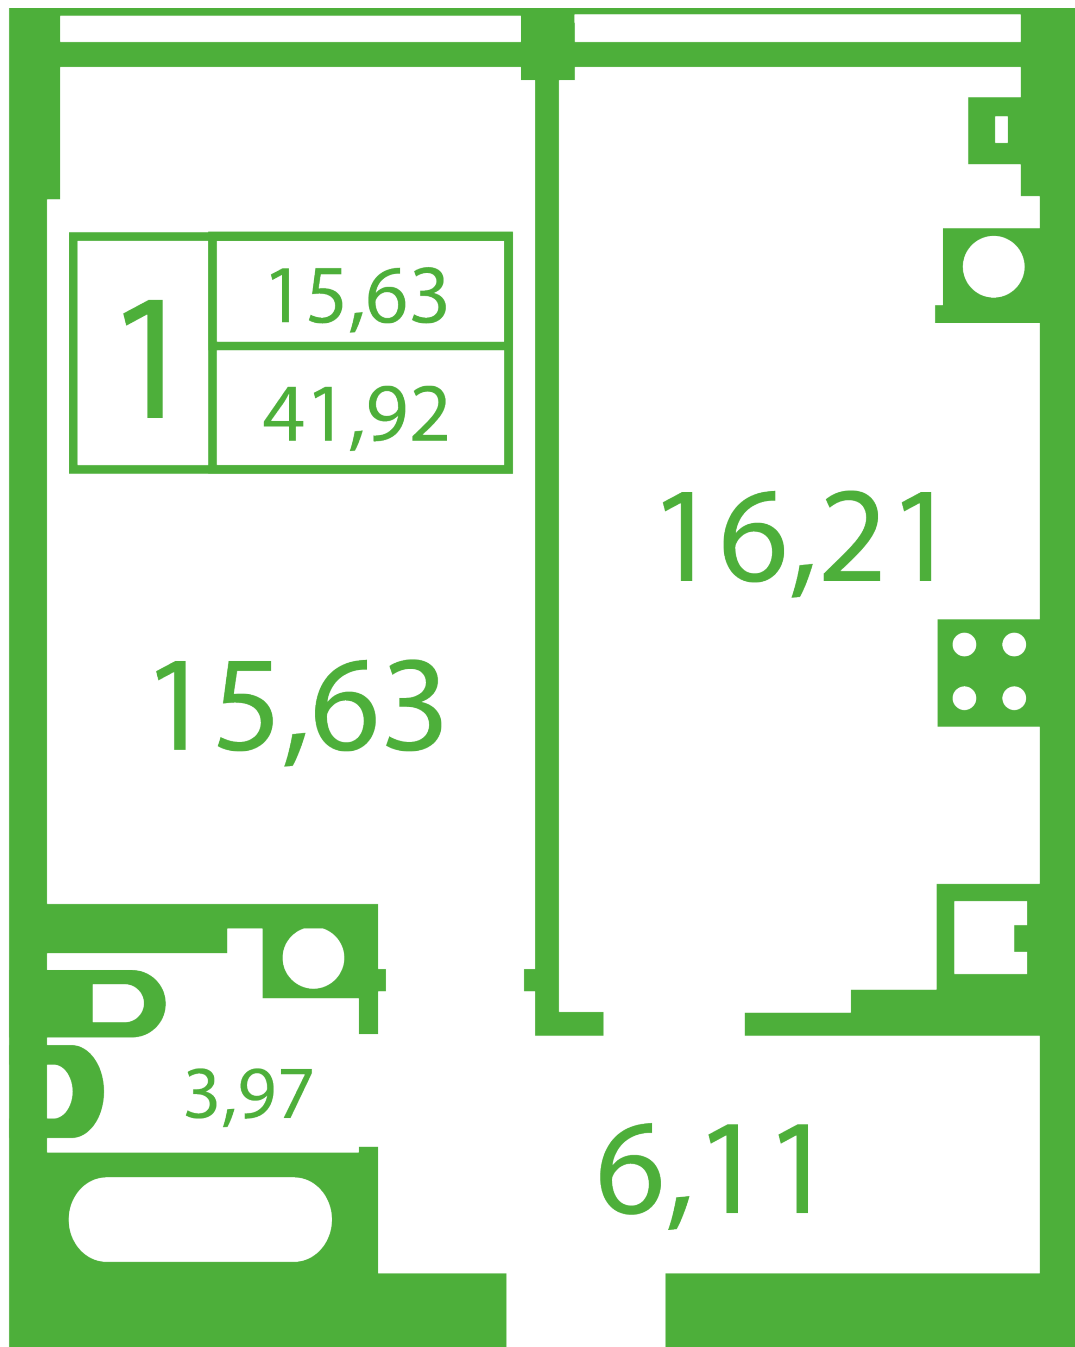

ЖК "Щасливий" Софиевская Борщаговка

schastliviy.novabydova.com.ua

096 023 03 10

**Планировка 1 комнатной квартиры в доме на ул.
Яблонева, 7-А — №3**

Тип планировки: №3

Дом Яблонева, 7-А

1 комнатная, Срезы этажей Этаж

Характеристики

Общая площадь: 41.92 м²

Жилая площадь: 15.63 м²

Площадь кухни: 16.21 м²