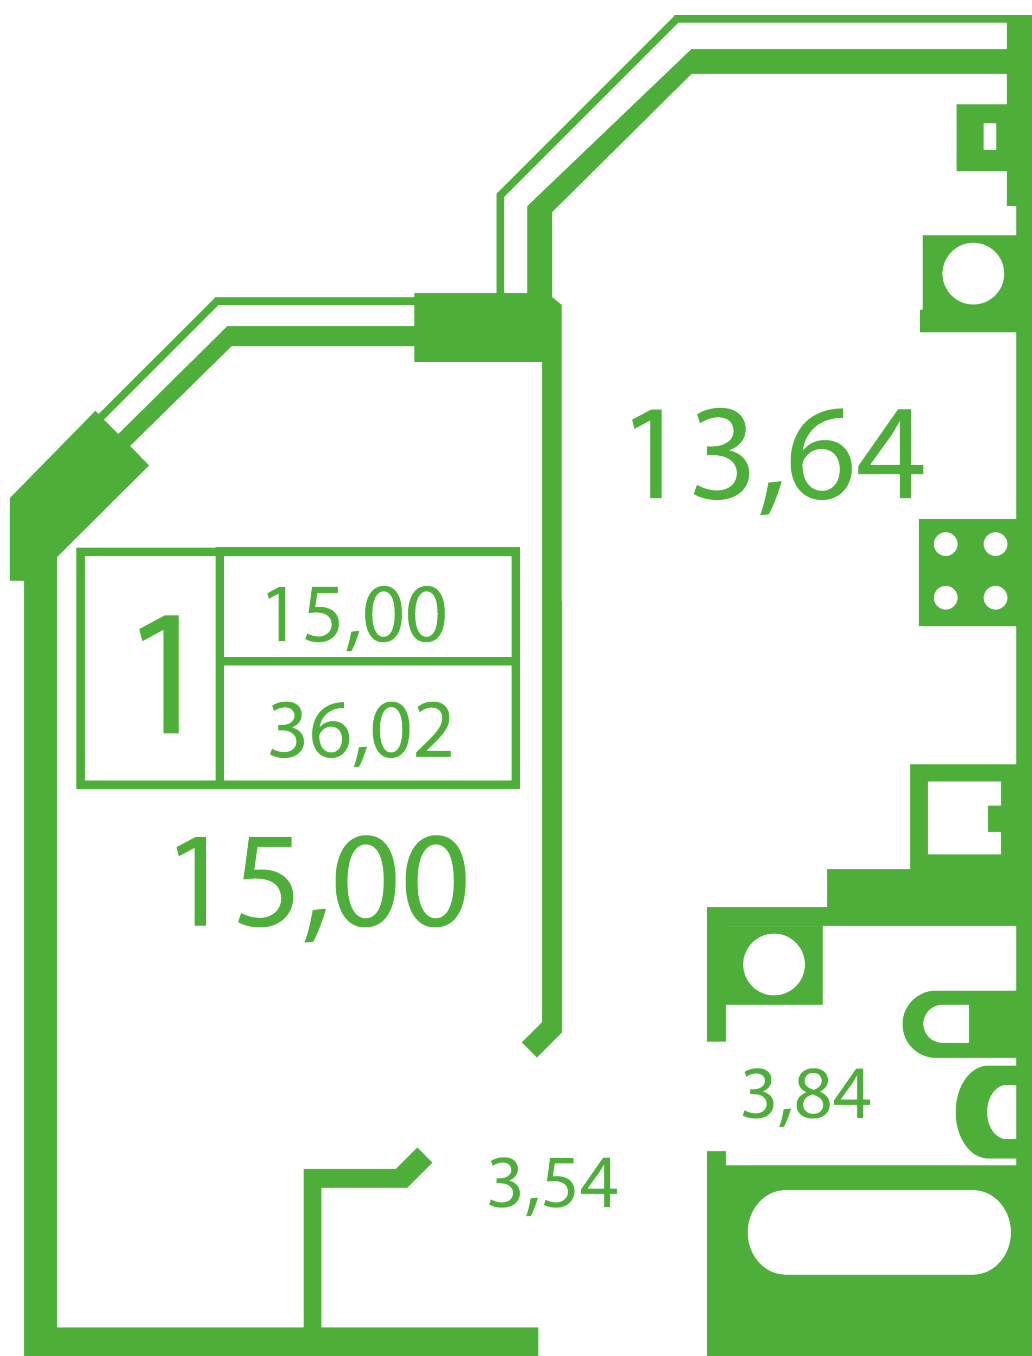

ЖК "Щасливий" Софиевская Борщаговка

schastliviy.novabydova.com.ua

096 023 03 10

**Планировка 1 комнатной квартиры в доме на ул.
Яблонева, 7-А — №2**

Тип планировки: №2

Дом Яблонева, 7-А
1 комнатная, Срезы этажей Этаж

Характеристики

Общая площадь: 36.02 м²
Жилая площадь: 15 м²
Площадь кухни: 13.64 м²