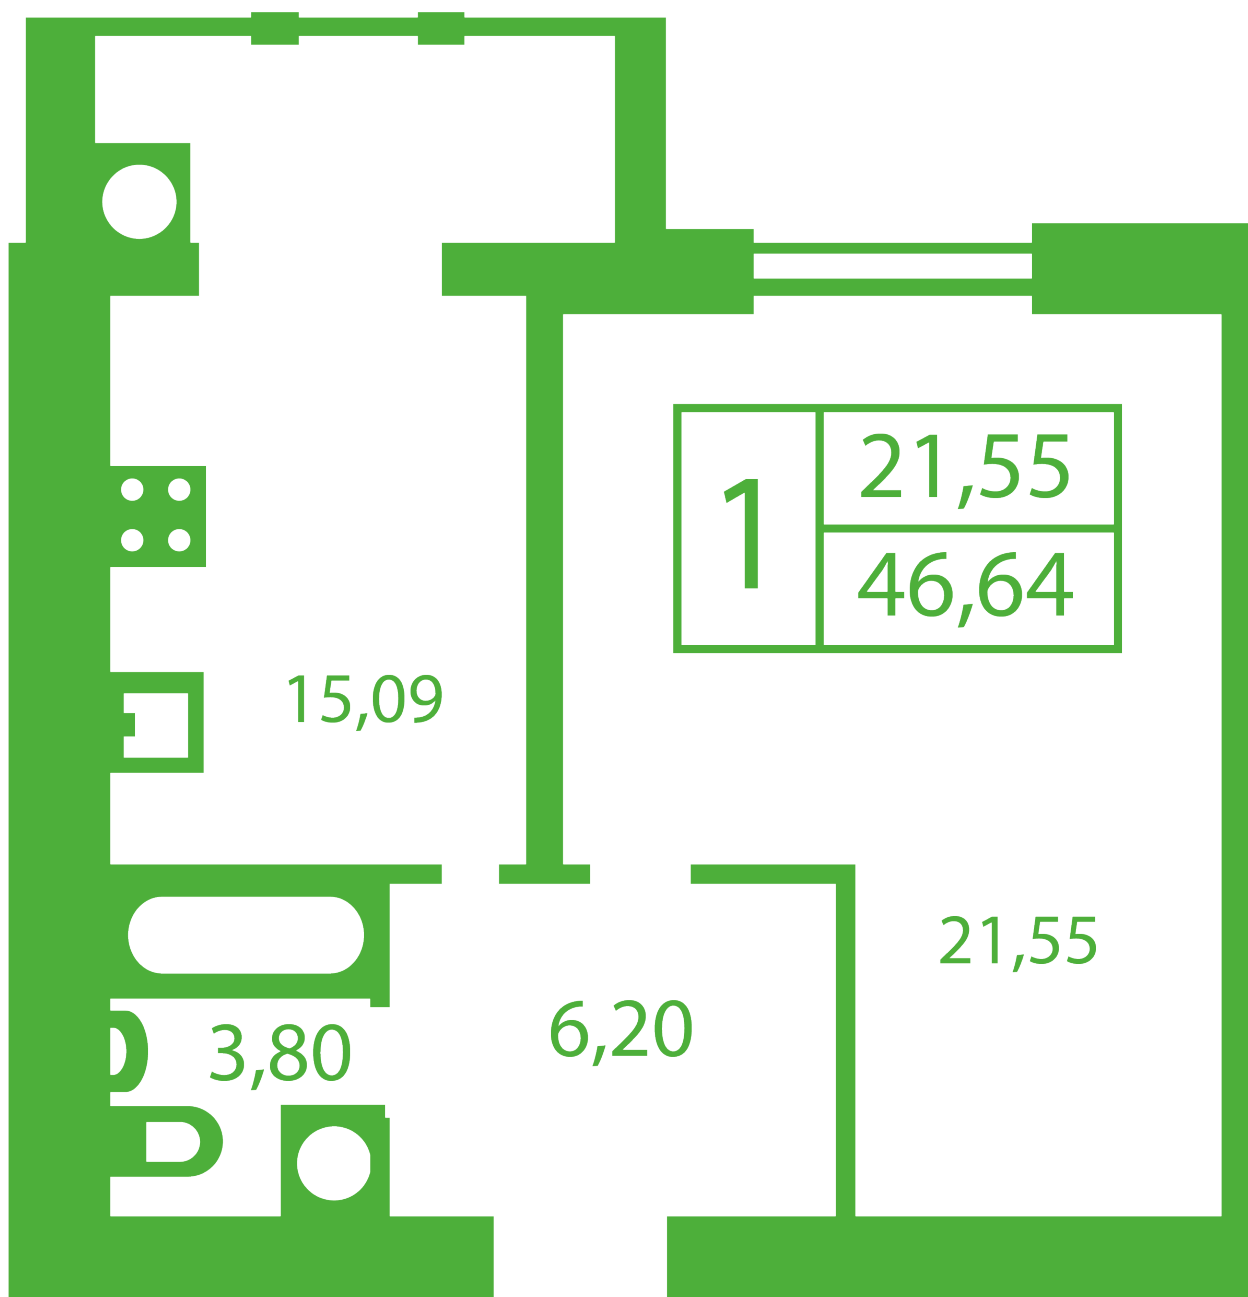

# ЖК "Щасливий" Софиевская Борщаговка

[schastliviy.novabydova.com.ua](http://schastliviy.novabydova.com.ua)

096 023 03 10

Планировка 1 комнатной квартиры в доме на ул.  
Яблонева, 5-А,Б,В — №9

## **Тип планировки: №9**

Дом Яблонева, 5-А,Б,В  
1 комнатная, Срезы этажей Этаж

### **Характеристики**

Общая площадь: 46.64 м<sup>2</sup>

Жилая площадь: 21.55 м<sup>2</sup>

Площадь кухни: 15.09 м<sup>2</sup>