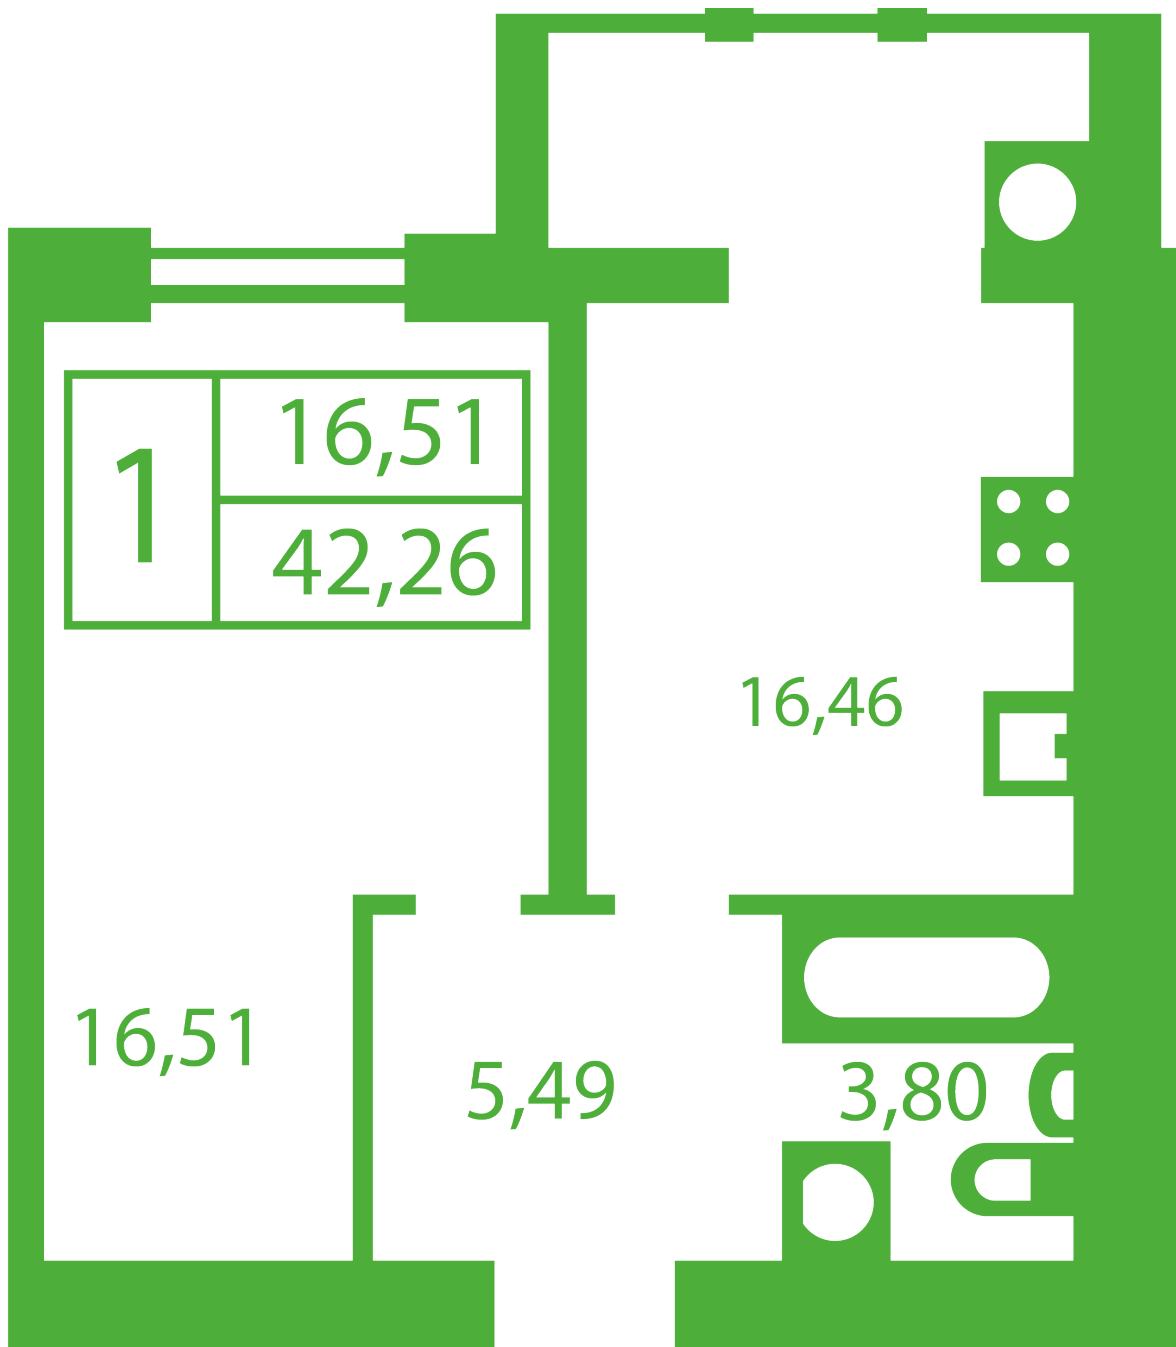

ЖК "Щасливий" Софиевская Борщаговка

schastliviy.novabydova.com.ua

096 023 03 10

**Планировка 1 комнатной квартиры в доме на ул.
Яблонева, 5-А,Б,В — №8**

Тип планировки: №8

Дом Яблонева, 5-А,Б,В
1 комнатная, Срезы этажей Этаж

Характеристики

Общая площадь: 42.26 м²
Жилая площадь: 16.51 м²
Площадь кухни: 16.46 м²