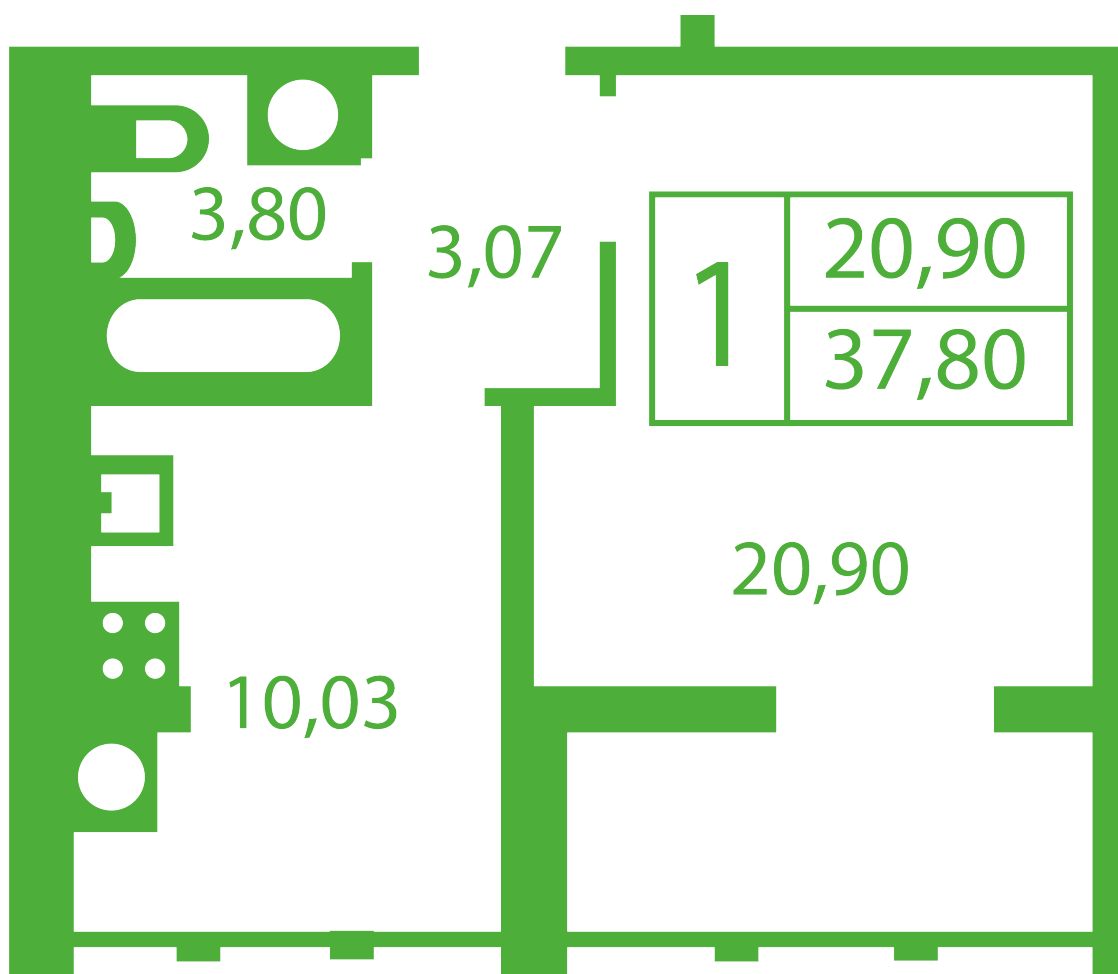

ЖК "Щасливий" Софиевская Борщаговка

schastliviy.novabydova.com.ua

096 023 03 10

**Планировка 1 комнатной квартиры в доме на ул.
Яблонева, 5-А,Б,В — №6**

Тип планировки: №6

Дом Яблонева, 5-А,Б,В
1 комнатная, Срезы этажей Этаж

Характеристики

Общая площадь: 37.8 м²

Жилая площадь: 20.9 м²

Площадь кухни: 10.03 м²