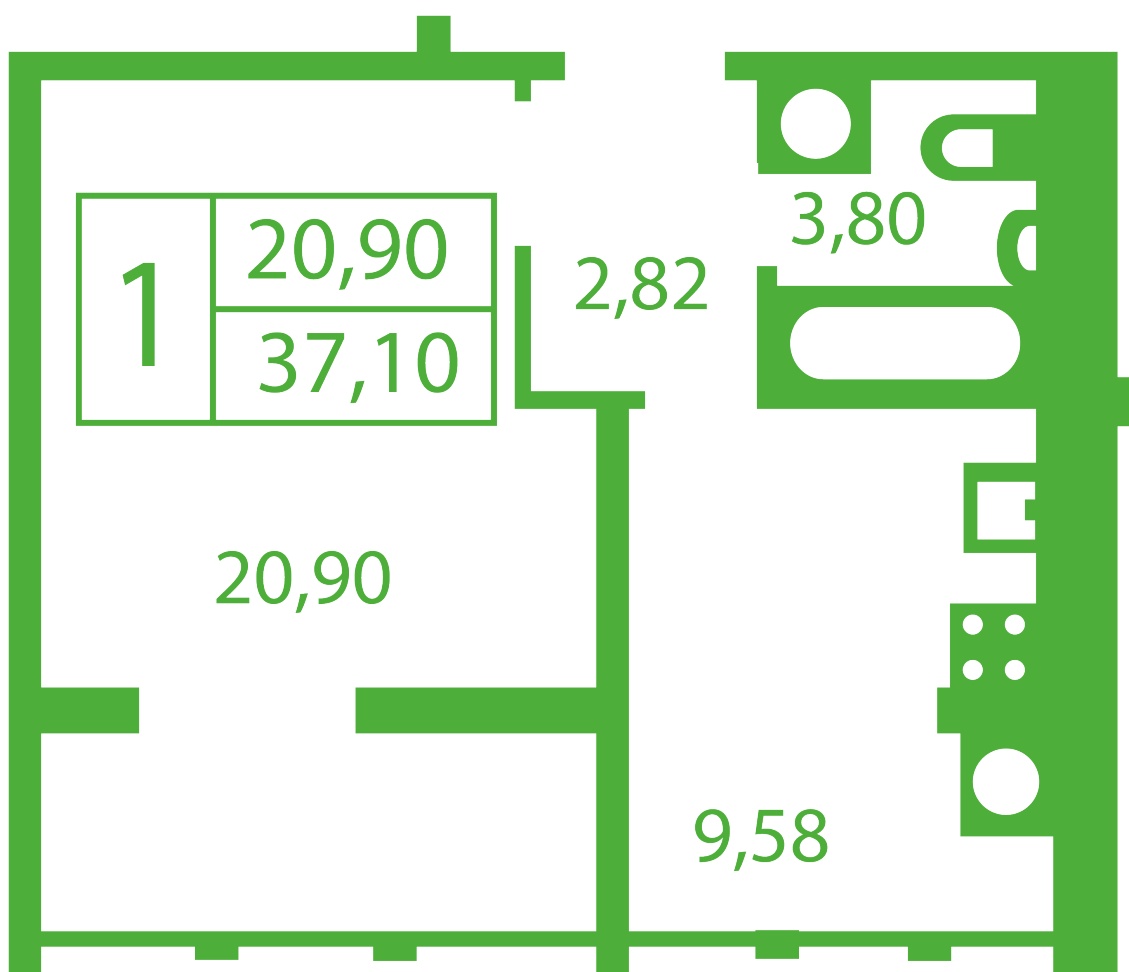

ЖК "Щасливий" Софиевская Борщаговка

schastliviy.novabydova.com.ua

096 023 03 10

Планировка 1 комнатной квартиры в доме на ул. Яблонева, 5-А,Б,В — №5

Тип планировки: №5

Дом Яблонева, 5-А,Б,В
1 комнатная, Срезы этажей Этаж

Характеристики

Общая площадь: 37.1 м²

Жилая площадь: 20.9 м²

Площадь кухни: 9.58 м²