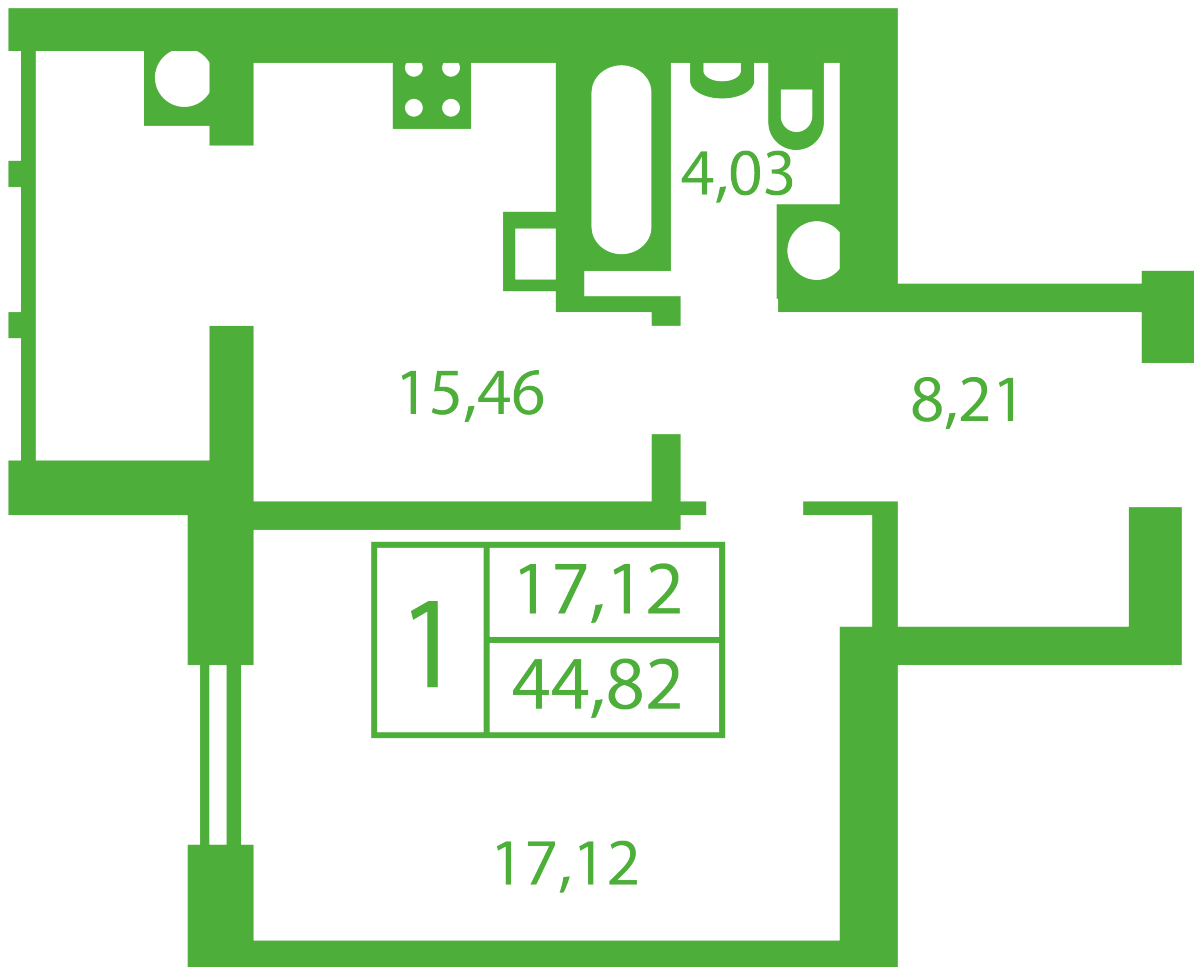

ЖК "Щасливий" Софиевская Борщаговка

schastliviy.novabydova.com.ua

096 023 03 10

Планировка 1 комнатной квартиры в доме на ул. Яблонева, 5-А,Б,В – №2

Тип планировки: №2

Дом Яблонева, 5-А,Б,В
1 комнатная, Срезы этажей Этаж

Характеристики

Общая площадь: 44.82 м2

Жилая площадь: 17.12 м²

Площадь кухни: 15.46 м²