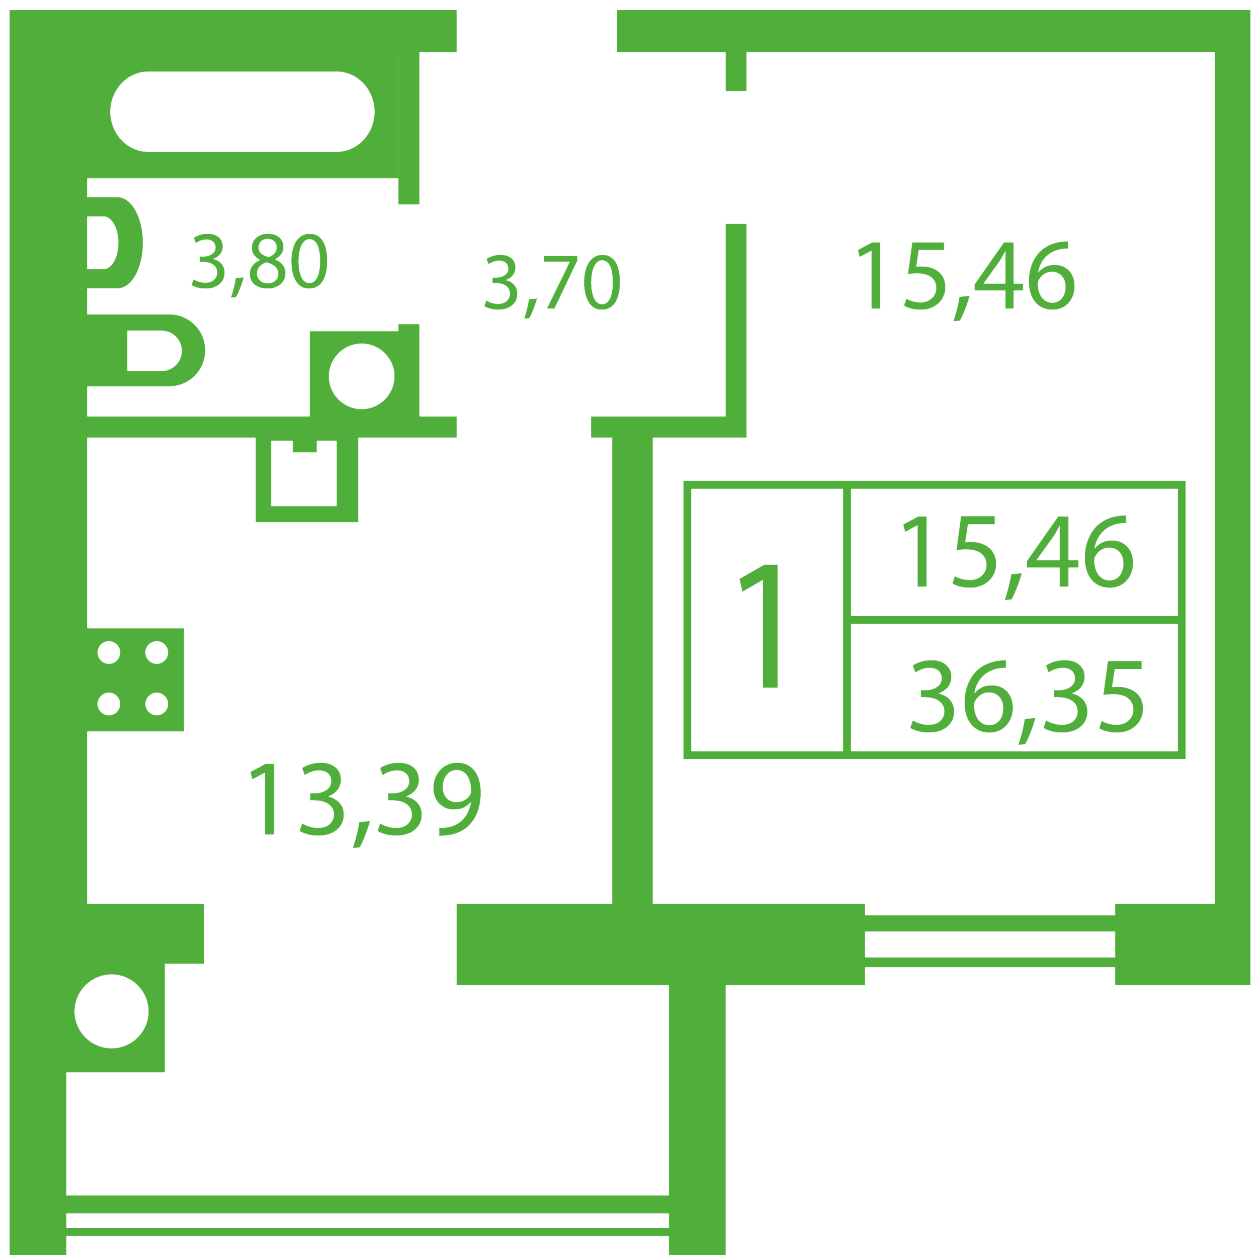

# ЖК "Щасливий" Софиевская Борщаговка

[schastliviy.novabydova.com.ua](http://schastliviy.novabydova.com.ua)

096 023 03 10

**Планировка 1 комнатной квартиры в доме на ул.  
Яблонева, 5-А,Б,В – №24**

## **Тип планировки: №24**

Дом Яблонева, 5-А,Б,В  
1 комнатная, Срезы этажей Этаж

### **Характеристики**

Общая площадь: 36.35 м<sup>2</sup>

Жилая площадь: 15.46 м<sup>2</sup>

Площадь кухни: 13.39 м<sup>2</sup>