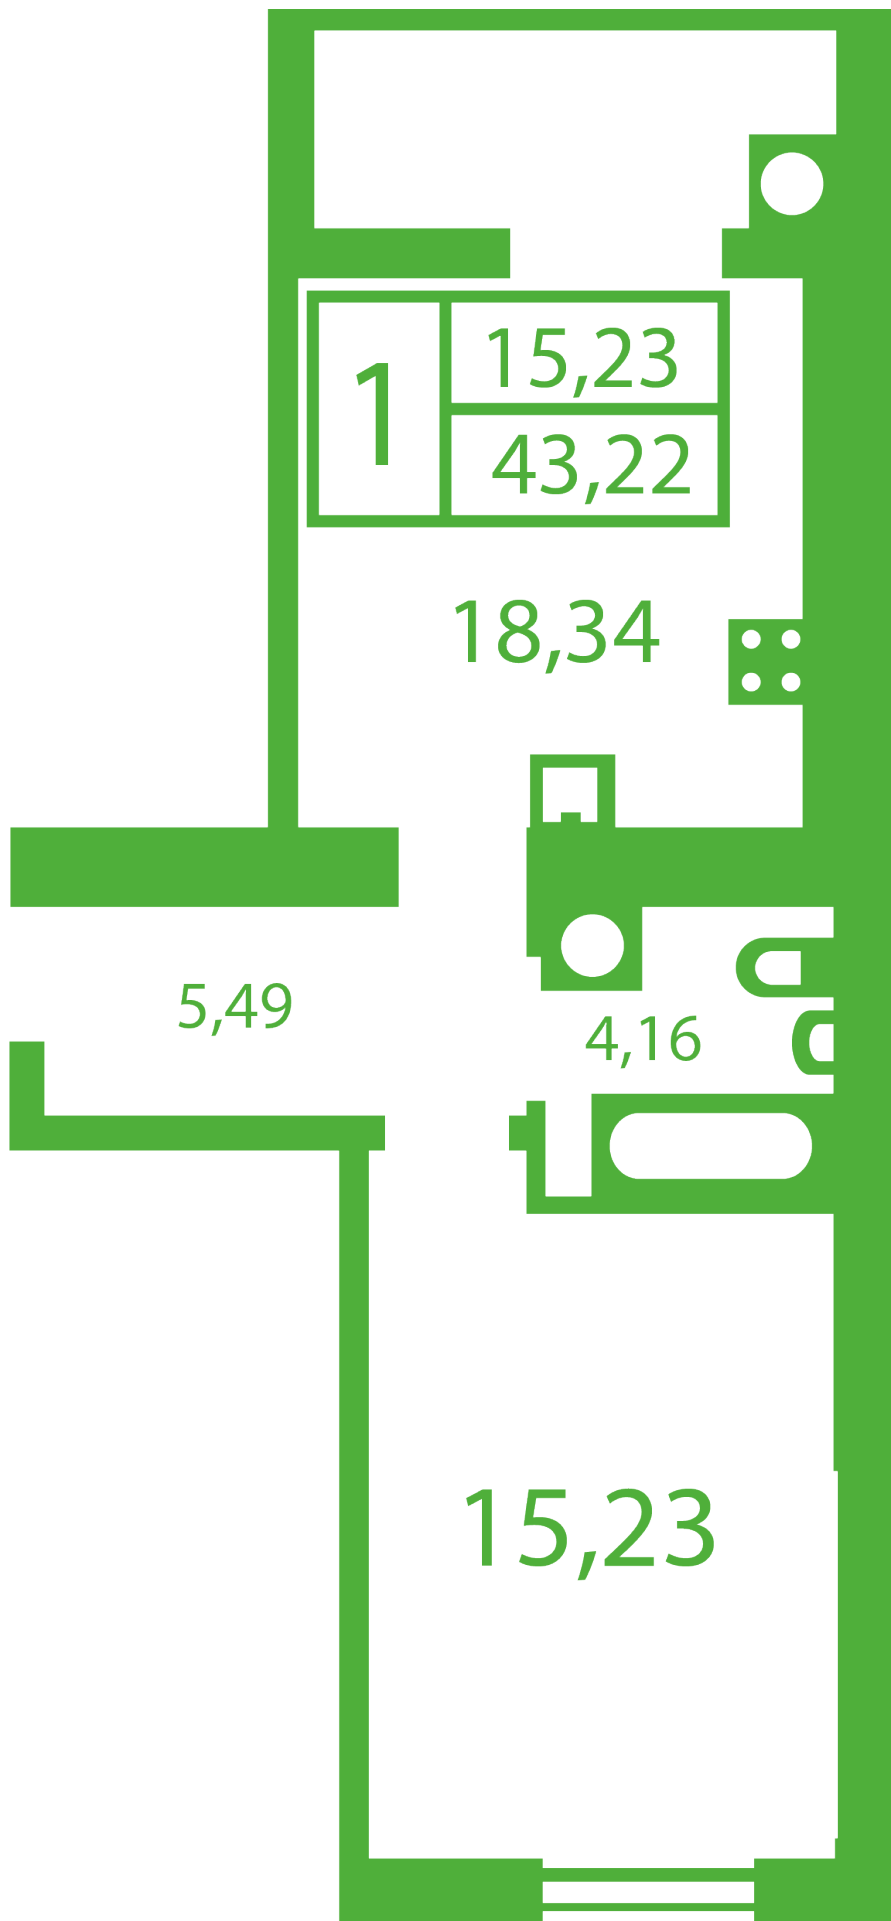

# **ЖК "Щасливий" Софиевская Борщаговка**

[schastliviy.novabydova.com.ua](http://schastliviy.novabydova.com.ua)

096 023 03 10

**Планировка 1 комнатной квартиры в доме на ул.  
Яблонева, 5-А,Б,В — №23**

## **Тип планировки: №23**

Дом Яблонева, 5-А,Б,В  
1 комнатная, Срезы этажей Этаж

### **Характеристики**

Общая площадь: 43.22 м<sup>2</sup>

Жилая площадь: 15.23 м<sup>2</sup>

Площадь кухни: 18.34 м<sup>2</sup>