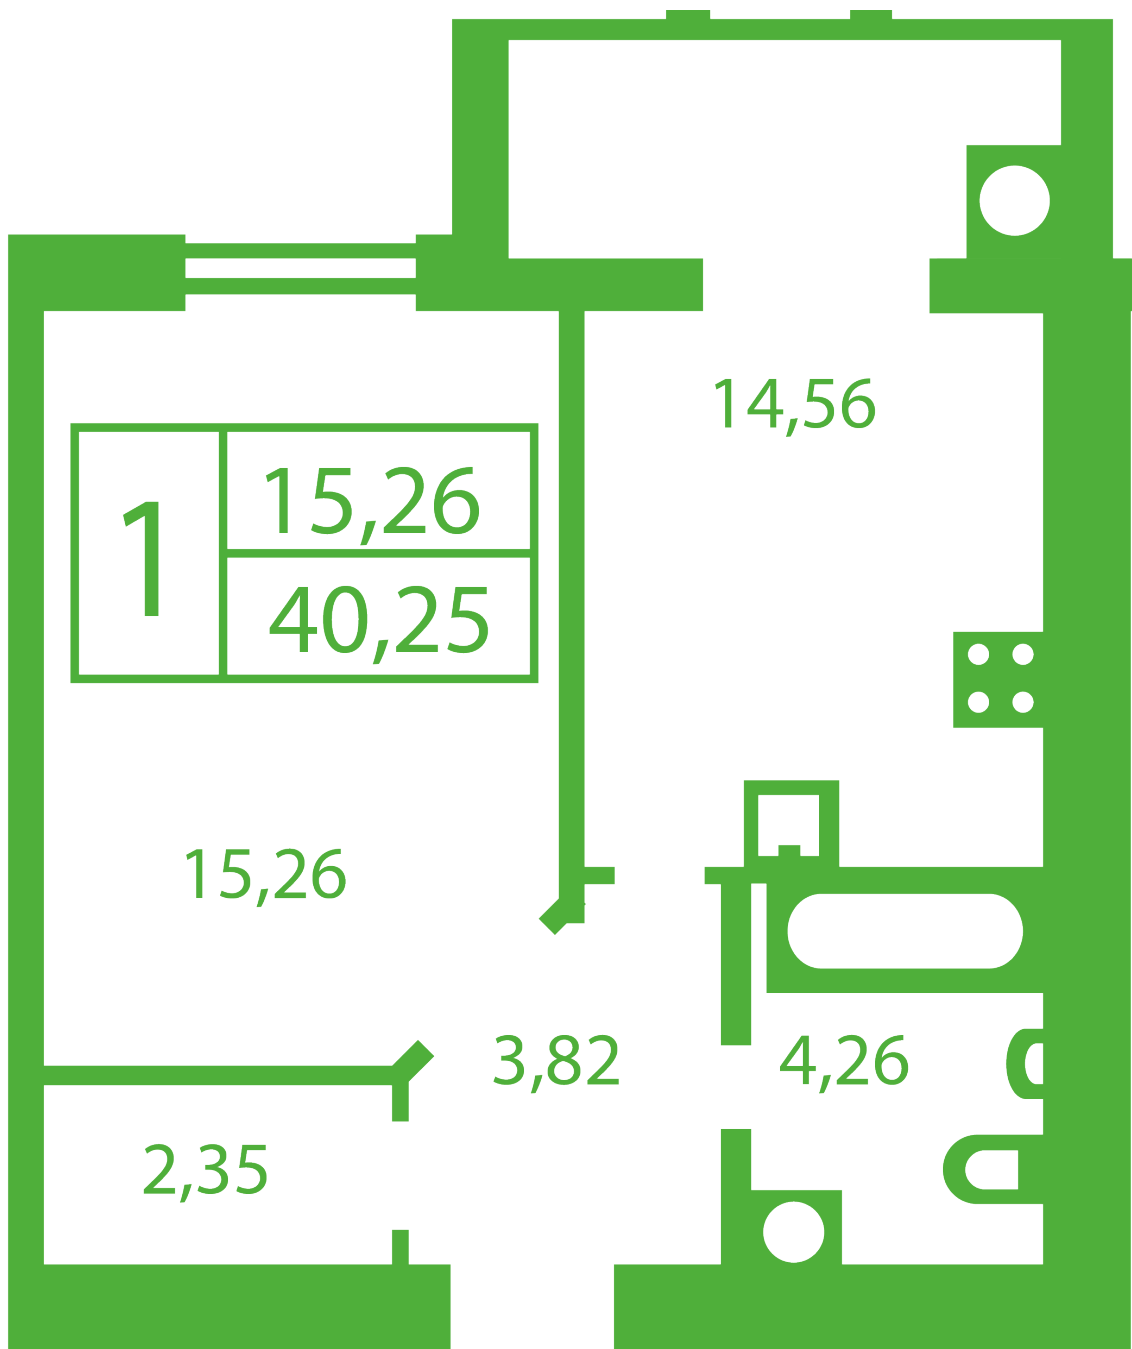

ЖК "Щасливий" Софиевская Борщаговка

schastliviy.novabydova.com.ua

096 023 03 10

**Планировка 1 комнатной квартиры в доме на ул.
Яблонева, 5-А,Б,В – №21**

Тип планировки: №21

Дом Яблоневая, 5-А,Б,В
1 комнатная, Срезы этажей Этаж

Характеристики

Общая площадь: 40.25 м²
Жилая площадь: 15.26 м²
Площадь кухни: 14.56 м²