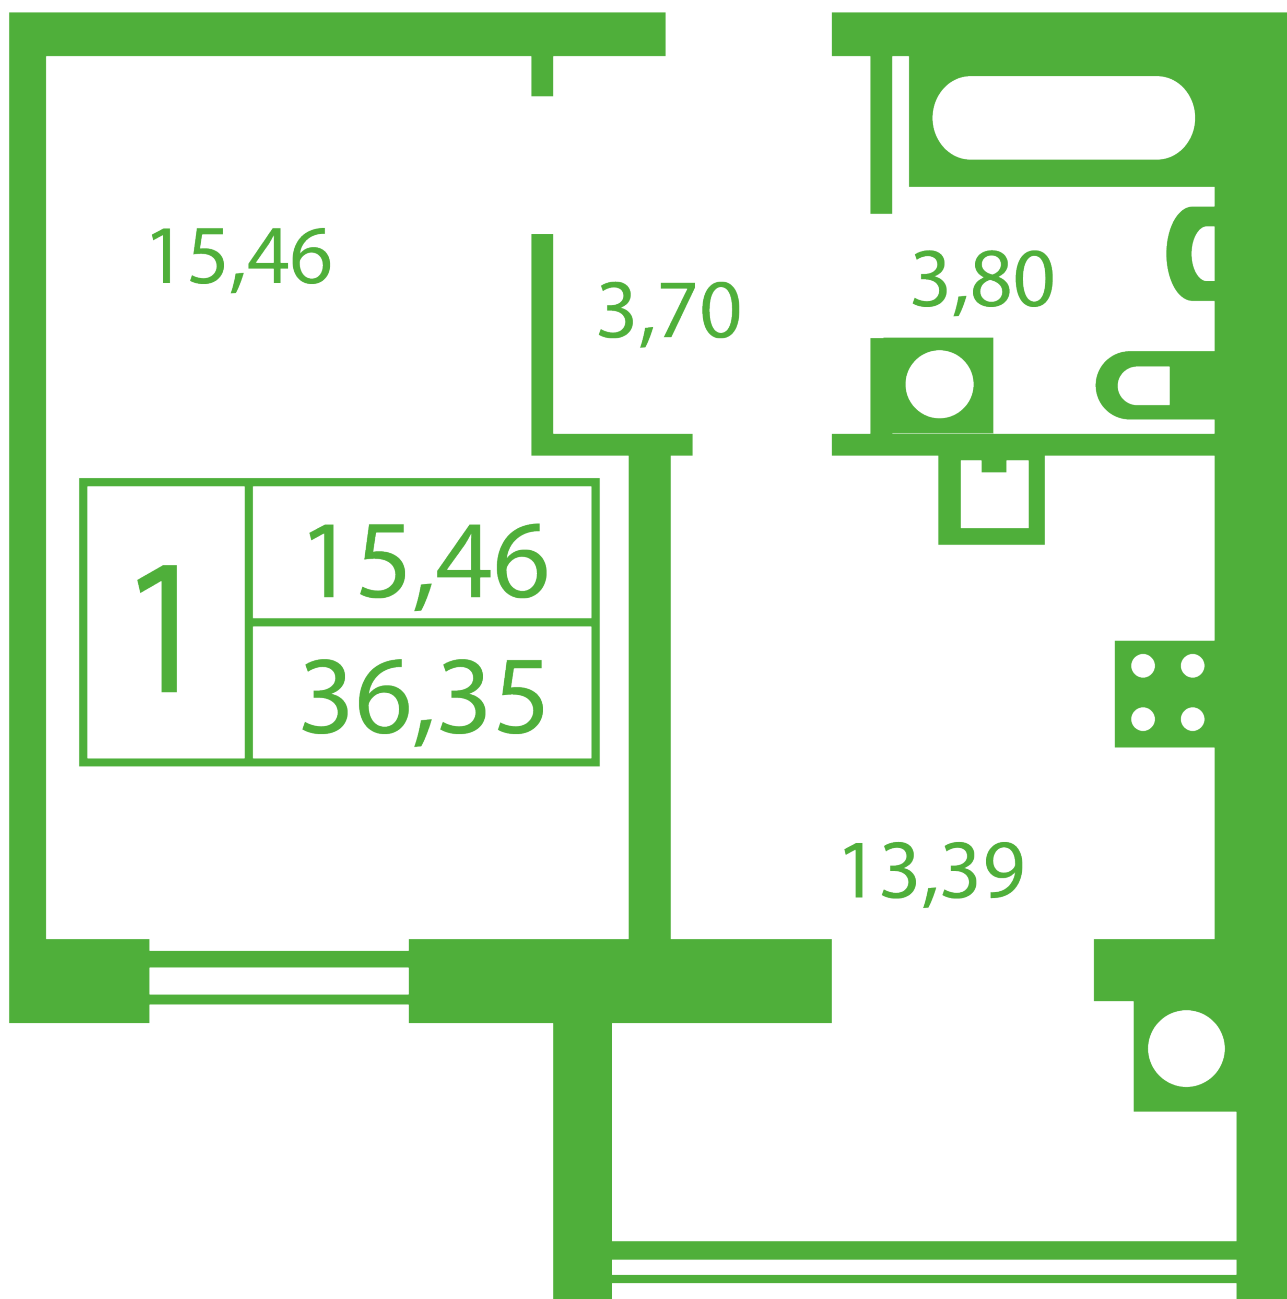

ЖК "Щасливий" Софиевская Борщаговка

schastliviy.novabydova.com.ua

096 023 03 10

**Планировка 1 комнатной квартиры в доме на ул.
Яблонева, 5-А,Б,В – №19**

Тип планировки: №19

Дом Яблонева, 5-А,Б,В
1 комнатная, Срезы этажей Этаж

Характеристики

Общая площадь: 36.35 м²

Жилая площадь: 15.46 м²

Площадь кухни: 13.39 м²