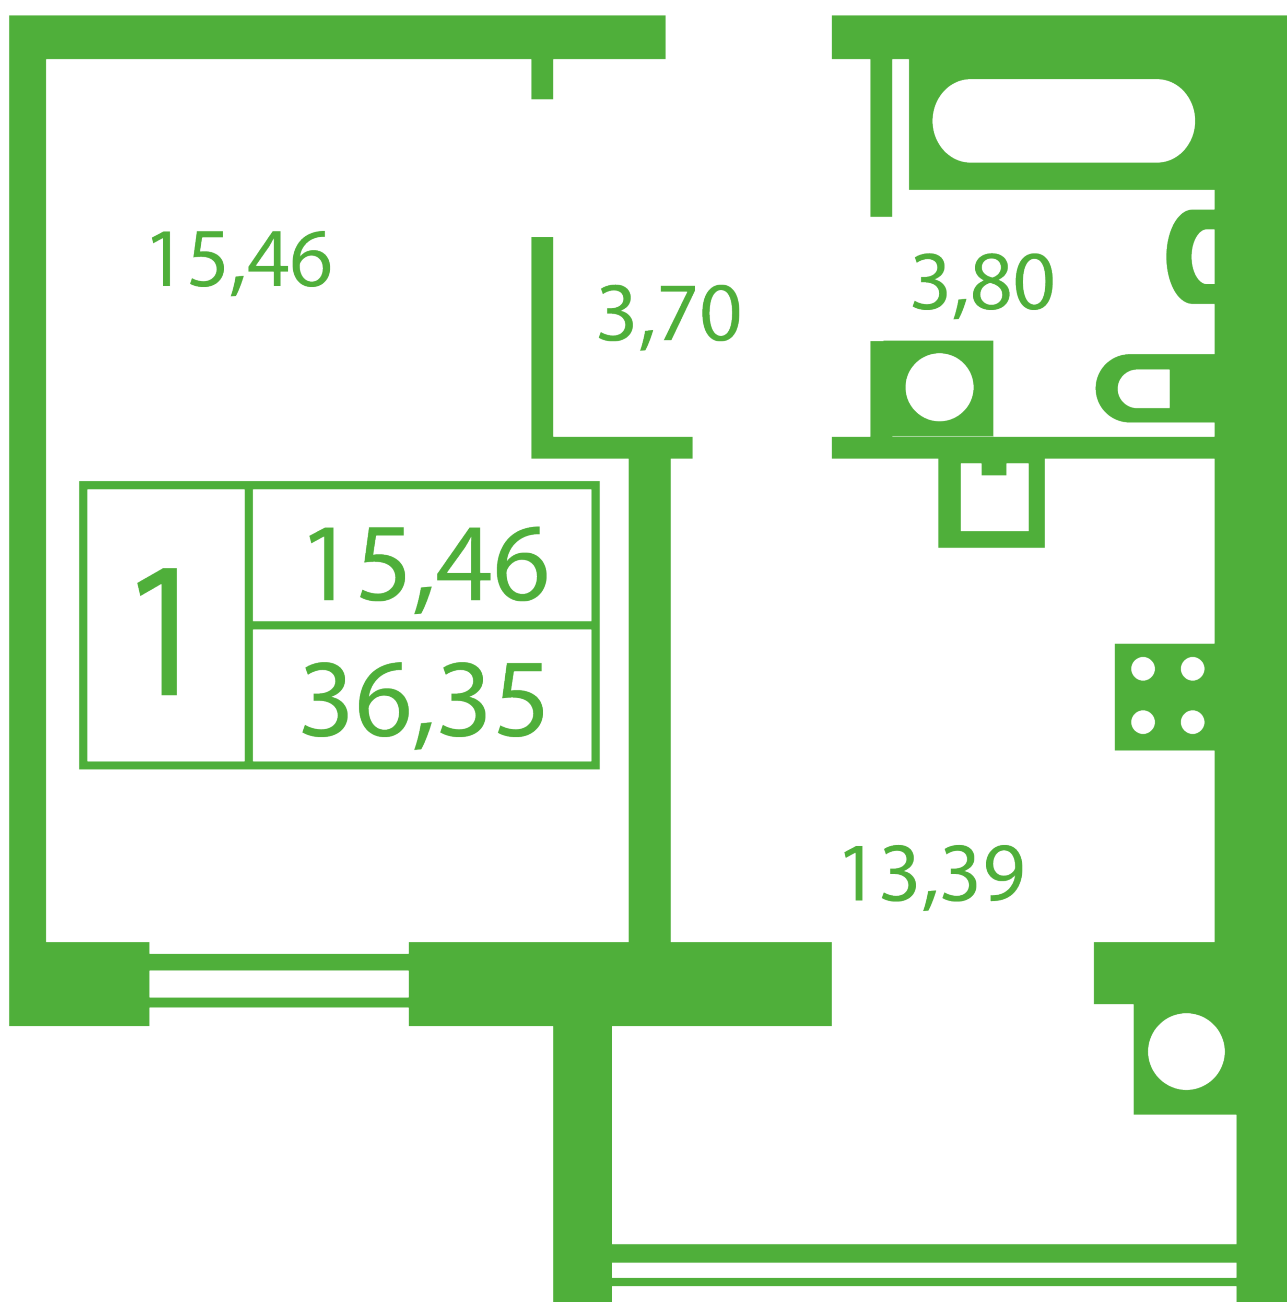

ЖК "Щасливий" Софиевская Борщаговка

schastliviy.novabydova.com.ua

096 023 03 10

Планировка 1 комнатной квартиры в доме на ул.
Яблонева, 5-А,Б,В — №19

Тип планировки: №19

Дом Яблонева, 5-А,Б,В
1 комнатная, Срезы этажей Этаж

Характеристики

Общая площадь: 36.35 м²

Жилая площадь: 15.46 м²

Площадь кухни: 13.39 м²