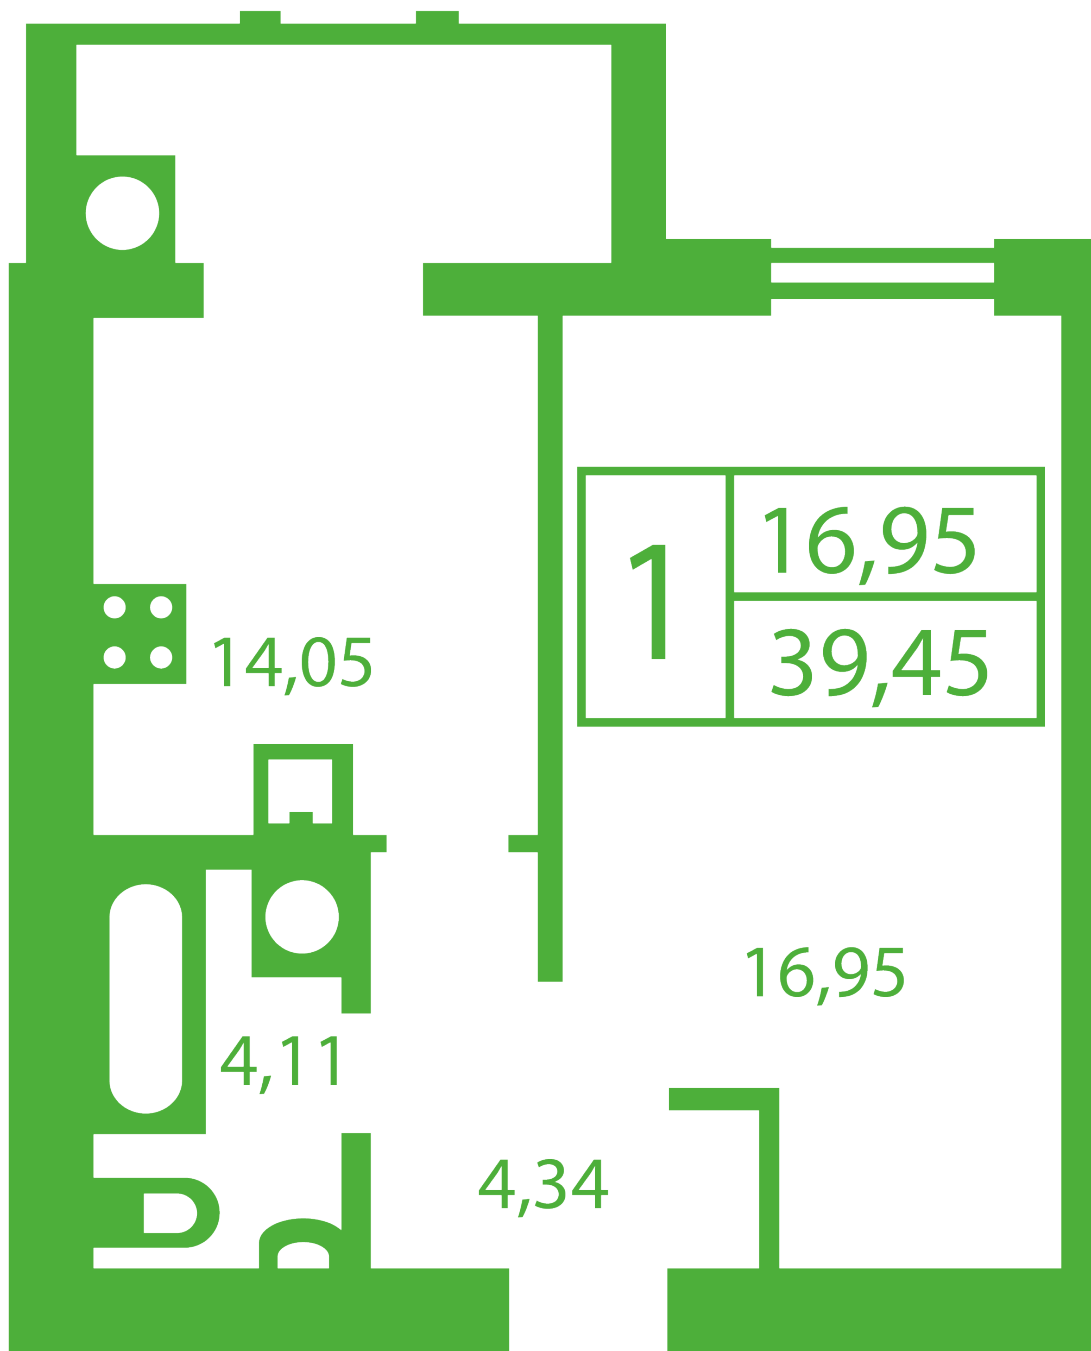

ЖК "Щасливий" Софиевская Борщаговка

schastliviy.novabydova.com.ua
096 023 03 10

**Планировка 1 комнатной квартиры в доме на ул.
Яблонева, 5-А,Б,В — №17**

Тип планировки: №17

Дом Яблоневая, 5-А,Б,В
1 комнатная, Срезы этажей Этаж

Характеристики

Общая площадь: 39.45 м²
Жилая площадь: 16.95 м²
Площадь кухни: 14.05 м²