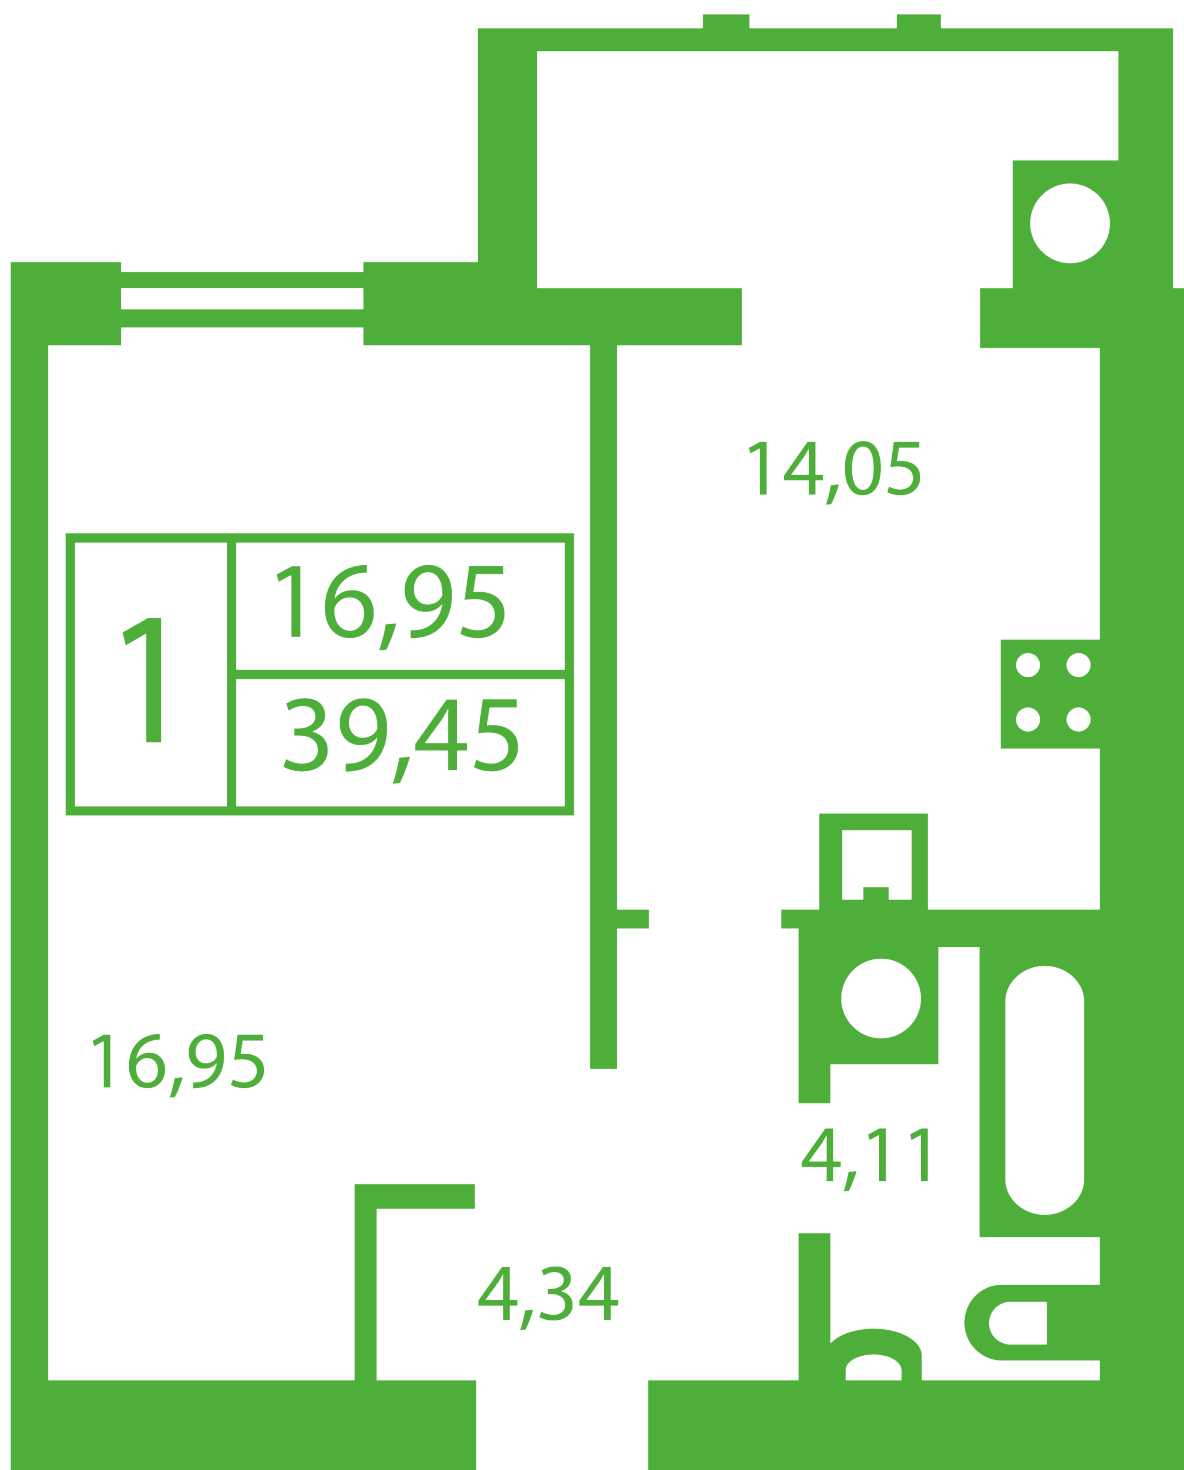

ЖК "Щасливий" Софиевская Борщаговка

schastliviy.novabydova.com.ua

096 023 03 10

**Планировка 1 комнатной квартиры в доме на ул.
Яблонева, 5-А,Б,В — №16**

Тип планировки: №16

Дом Яблоневая, 5-А,Б,В
1 комнатная, Срезы этажей Этаж

Характеристики

Общая площадь: 39.45 м2

Жилая площадь: 16.95 м²

Площадь кухни: 14.05 м²