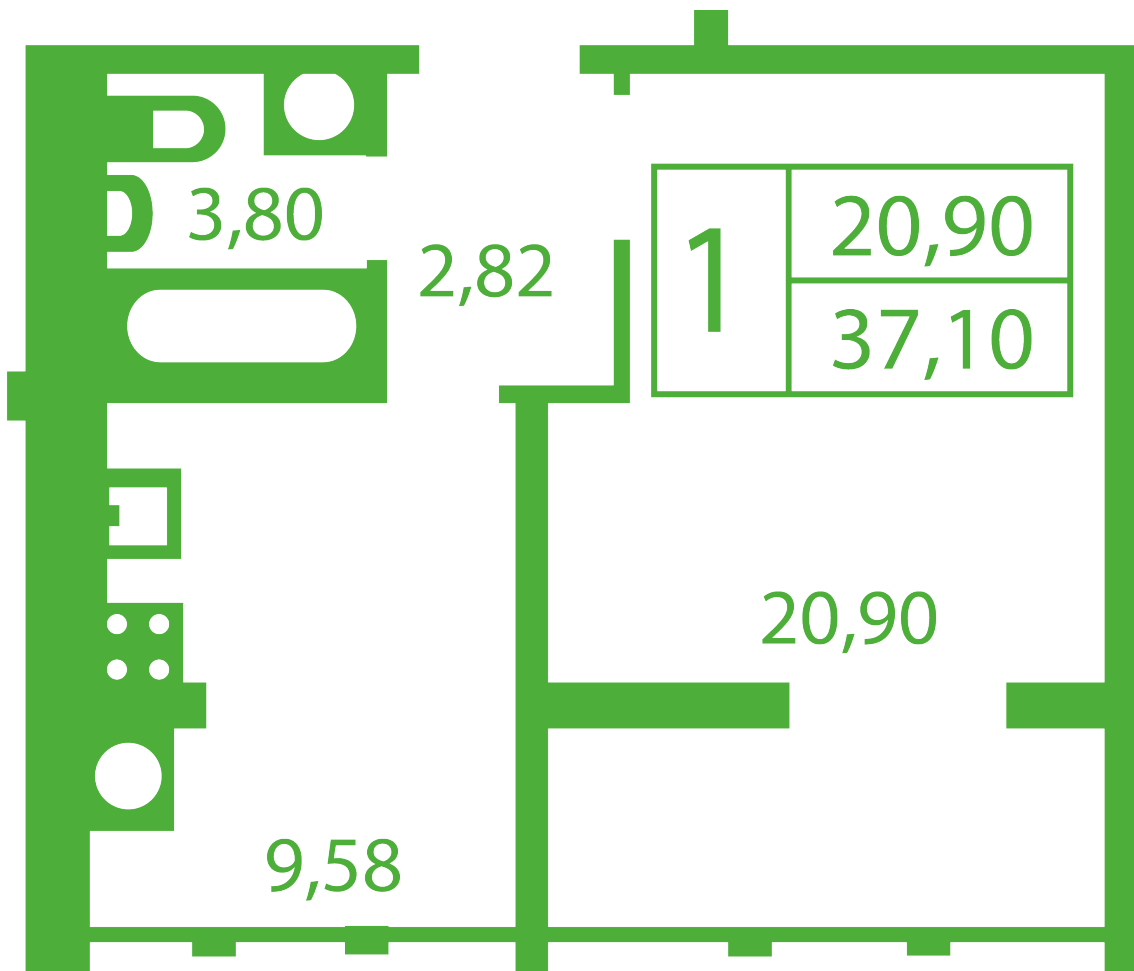

## Планировка 1 комнатной квартиры в доме на ул. Яблонева, 5-А,Б,В — №14

### Тип планировки: №14

Дом Яблонева, 5-А,Б,В  
1 комнатная, Срезы этажей Этаж

### Характеристики

Общая площадь: 37.1 м<sup>2</sup>

Жилая площадь: 20.9 м<sup>2</sup>

Площадь кухни: 9.58 м<sup>2</sup>