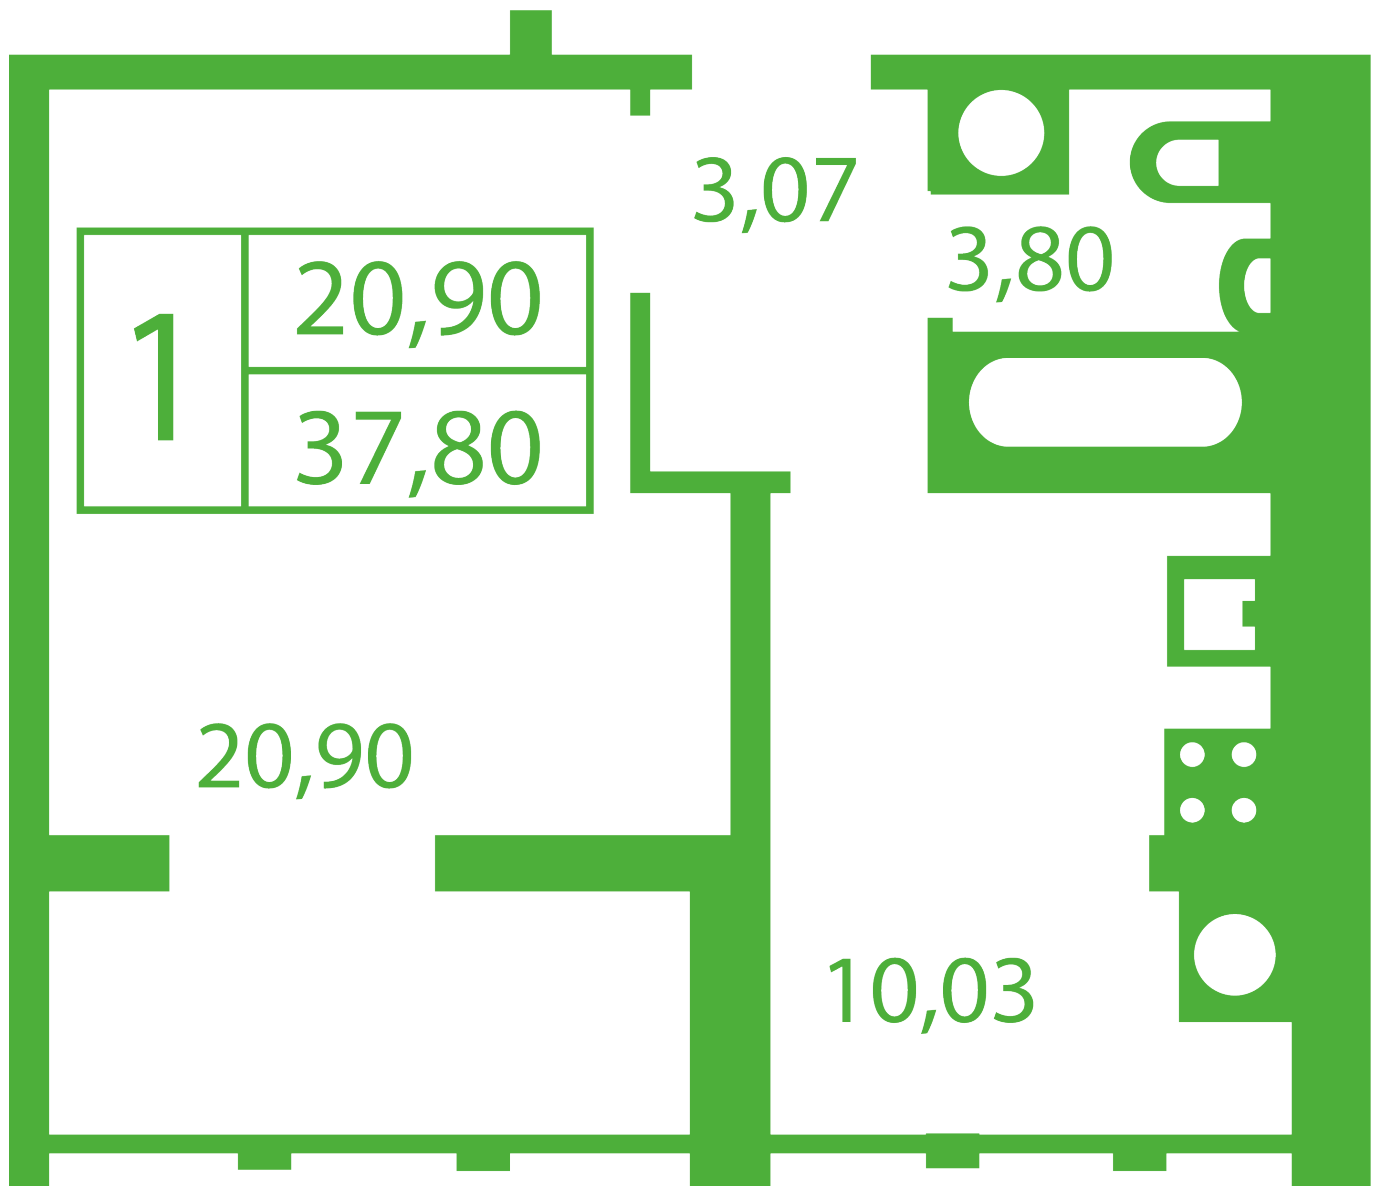

ЖК "Щасливий" Софиевская Борщаговка

schastliviy.novabydova.com.ua

096 023 03 10

**Планировка 1 комнатной квартиры в доме на ул.
Яблонева, 5-А,Б,В – №13**

Тип планировки: №13

Дом Яблонева, 5-А,Б,В
1 комнатная, Срезы этажей Этаж

Характеристики

Общая площадь: 37.8 м²

Жилая площадь: 20.9 м²

Площадь кухни: 10.03 м²