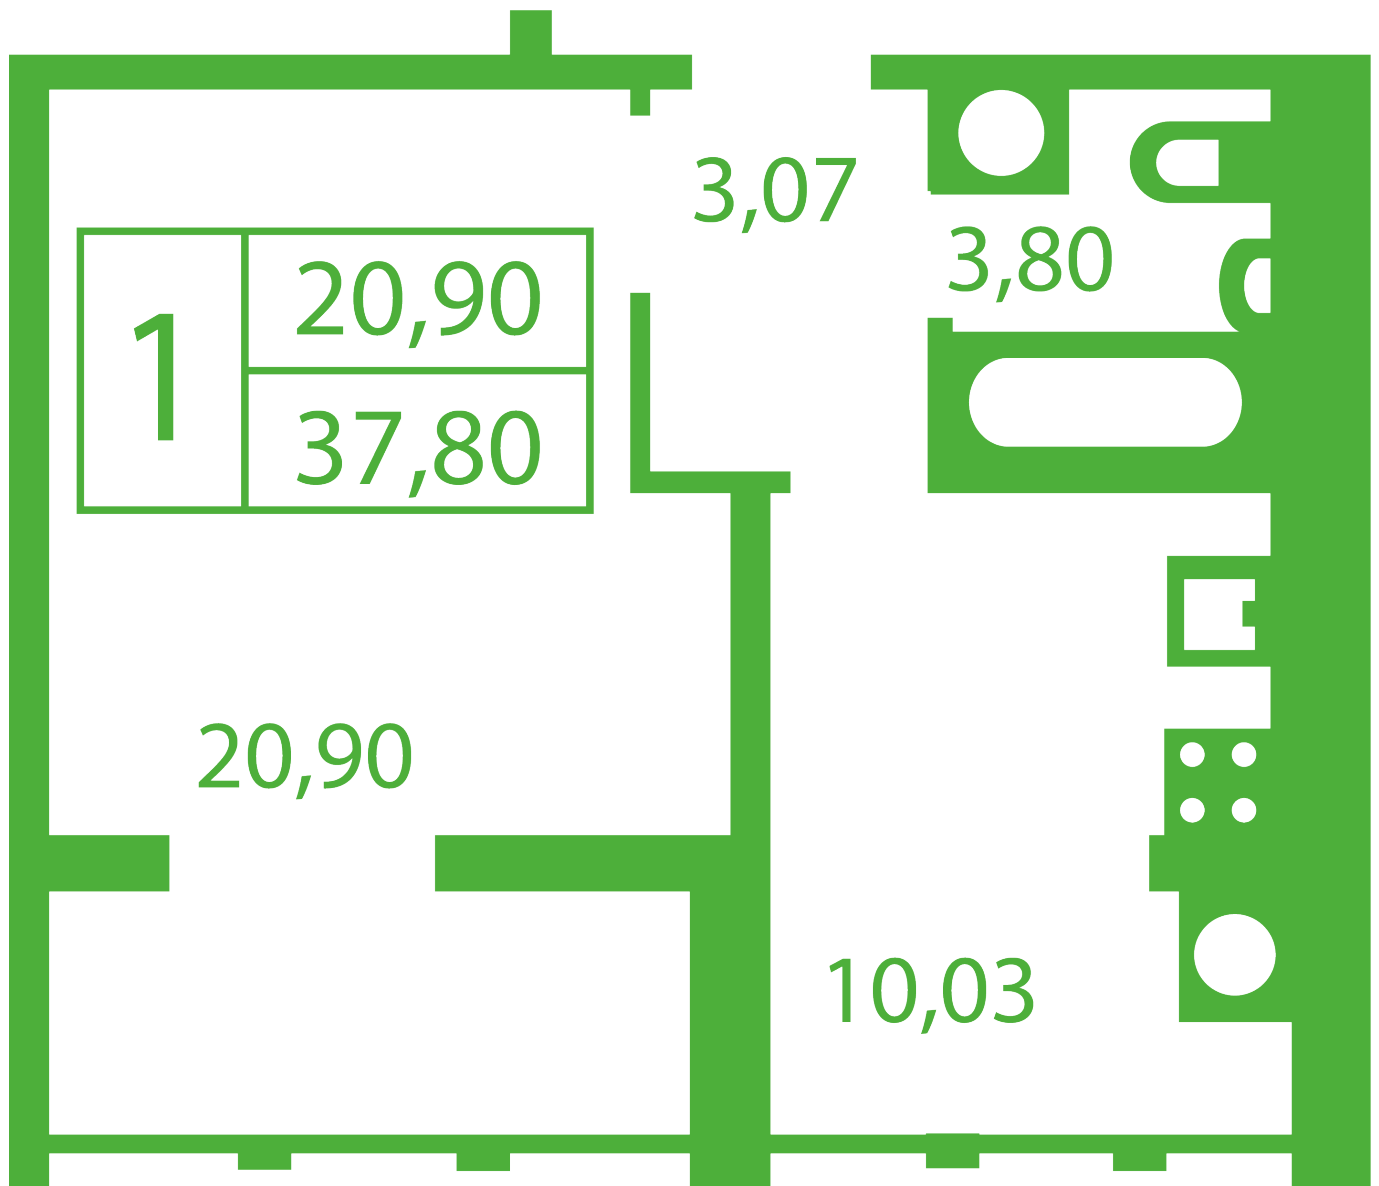

ЖК "Щасливий" Софиевская Борщаговка

schastliiv.novabydova.com.ua
096 023 03 10

Планировка 1 комнатной квартиры в доме на ул.
Яблонева, 5-А,Б,В — №13

Тип планировки: №13

Дом Яблонева, 5-А,Б,В
1 комнатная, Срезы этажей Этаж

Характеристики

Общая площадь: 37.8 м²

Жилая площадь: 20.9 м²

Площадь кухни: 10.03 м²