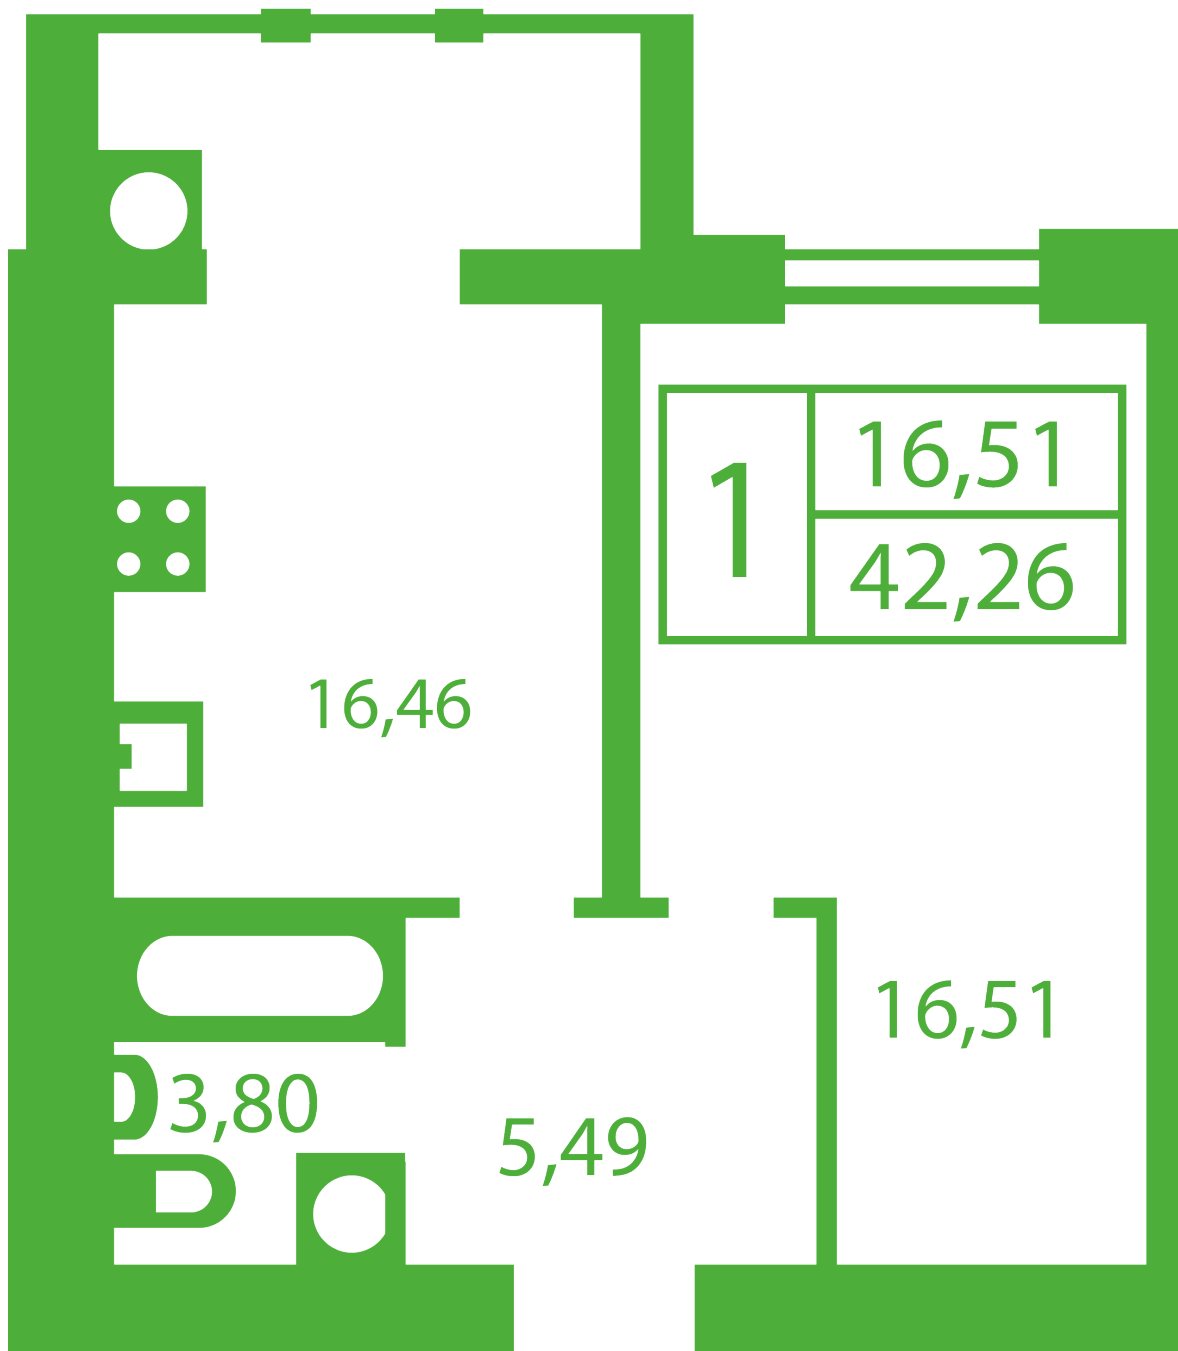

ЖК "Щасливий" Софиевская Борщаговка

schastliviy.novabydova.com.ua
096 023 03 10

**Планировка 1 комнатной квартиры в доме на ул.
Яблонева, 5-А,Б,В — №11**

Тип планировки: №11

Дом Яблоневая, 5-А,Б,В
1 комнатная, Срезы этажей Этаж

Характеристики

Общая площадь: 42.26 м²
Жилая площадь: 16.51 м²
Площадь кухни: 16.46 м²