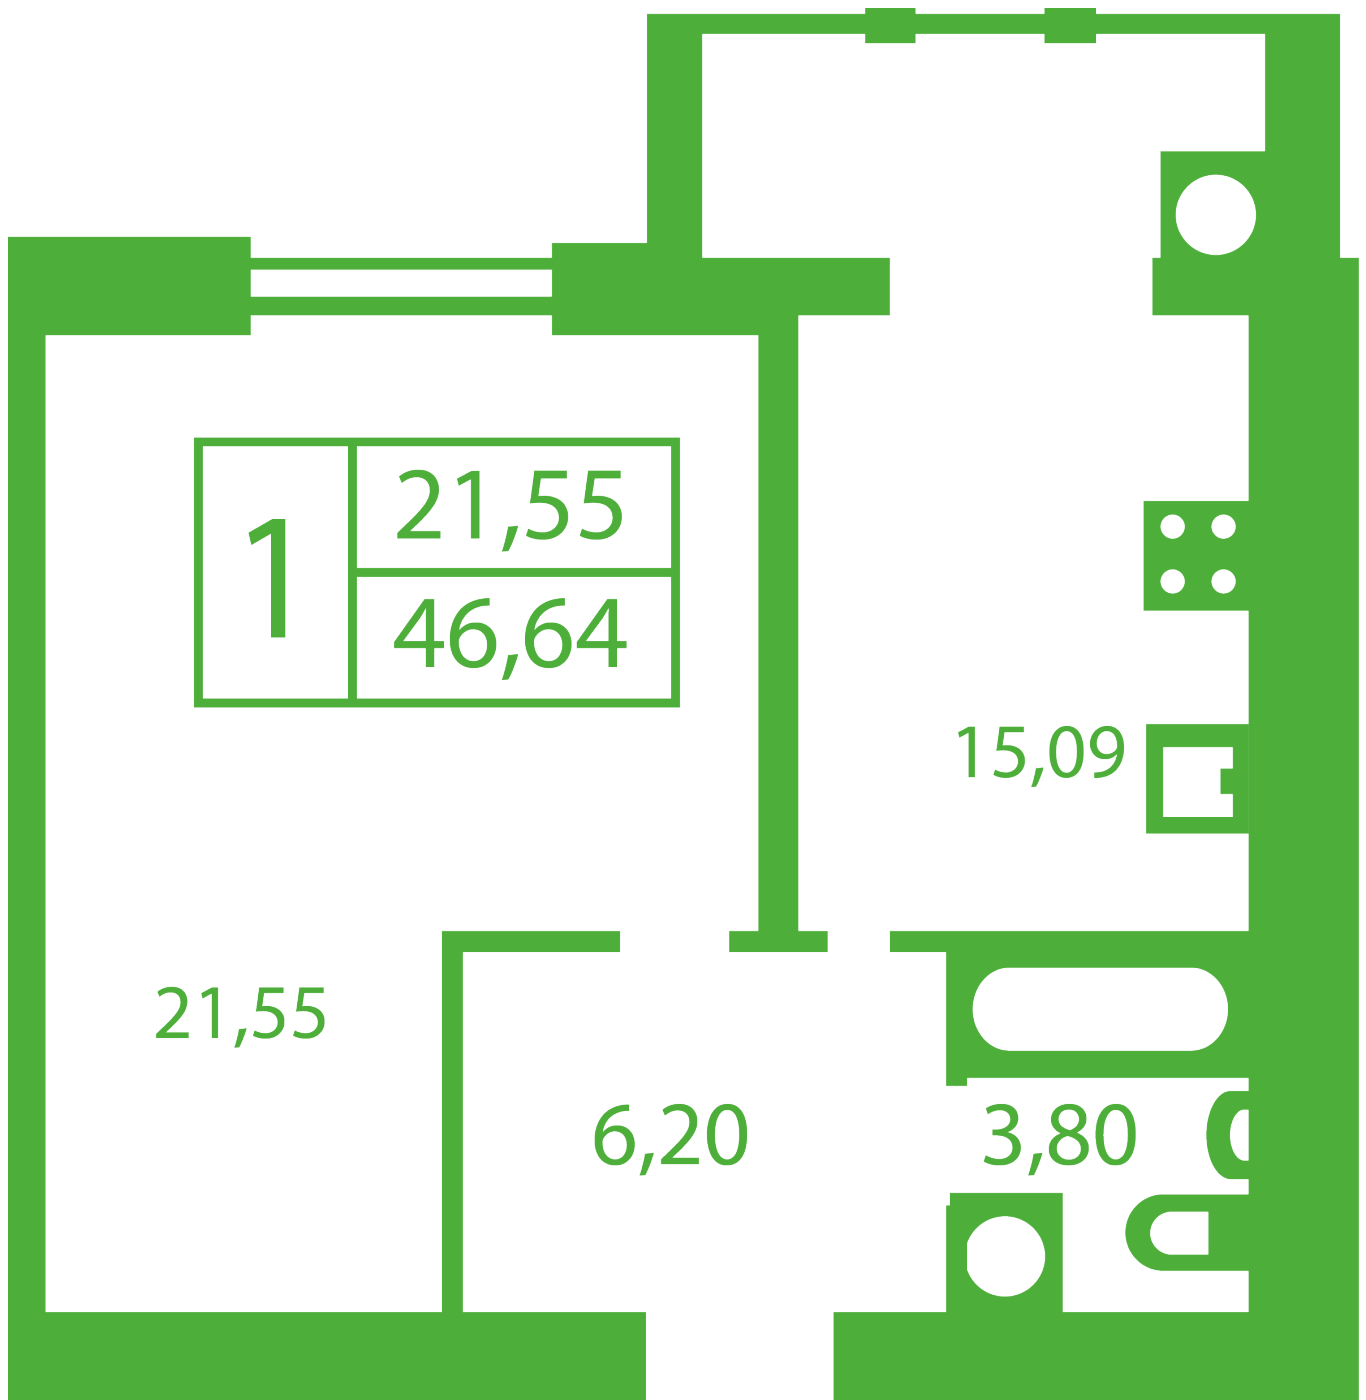

ЖК "Щасливий" Софиевская Борщаговка

schastliviy.novabydova.com.ua
096 023 03 10

Планировка 1 комнатной квартиры в доме на ул.
Яблонева, 5-А,Б,В — №10

Тип планировки: №10

Дом Яблоневая, 5-А,Б,В
1 комнатная, Срезы этажей Этаж

Характеристики

Общая площадь: 46.64 м²
Жилая площадь: 21.55 м²
Площадь кухни: 15.09 м²