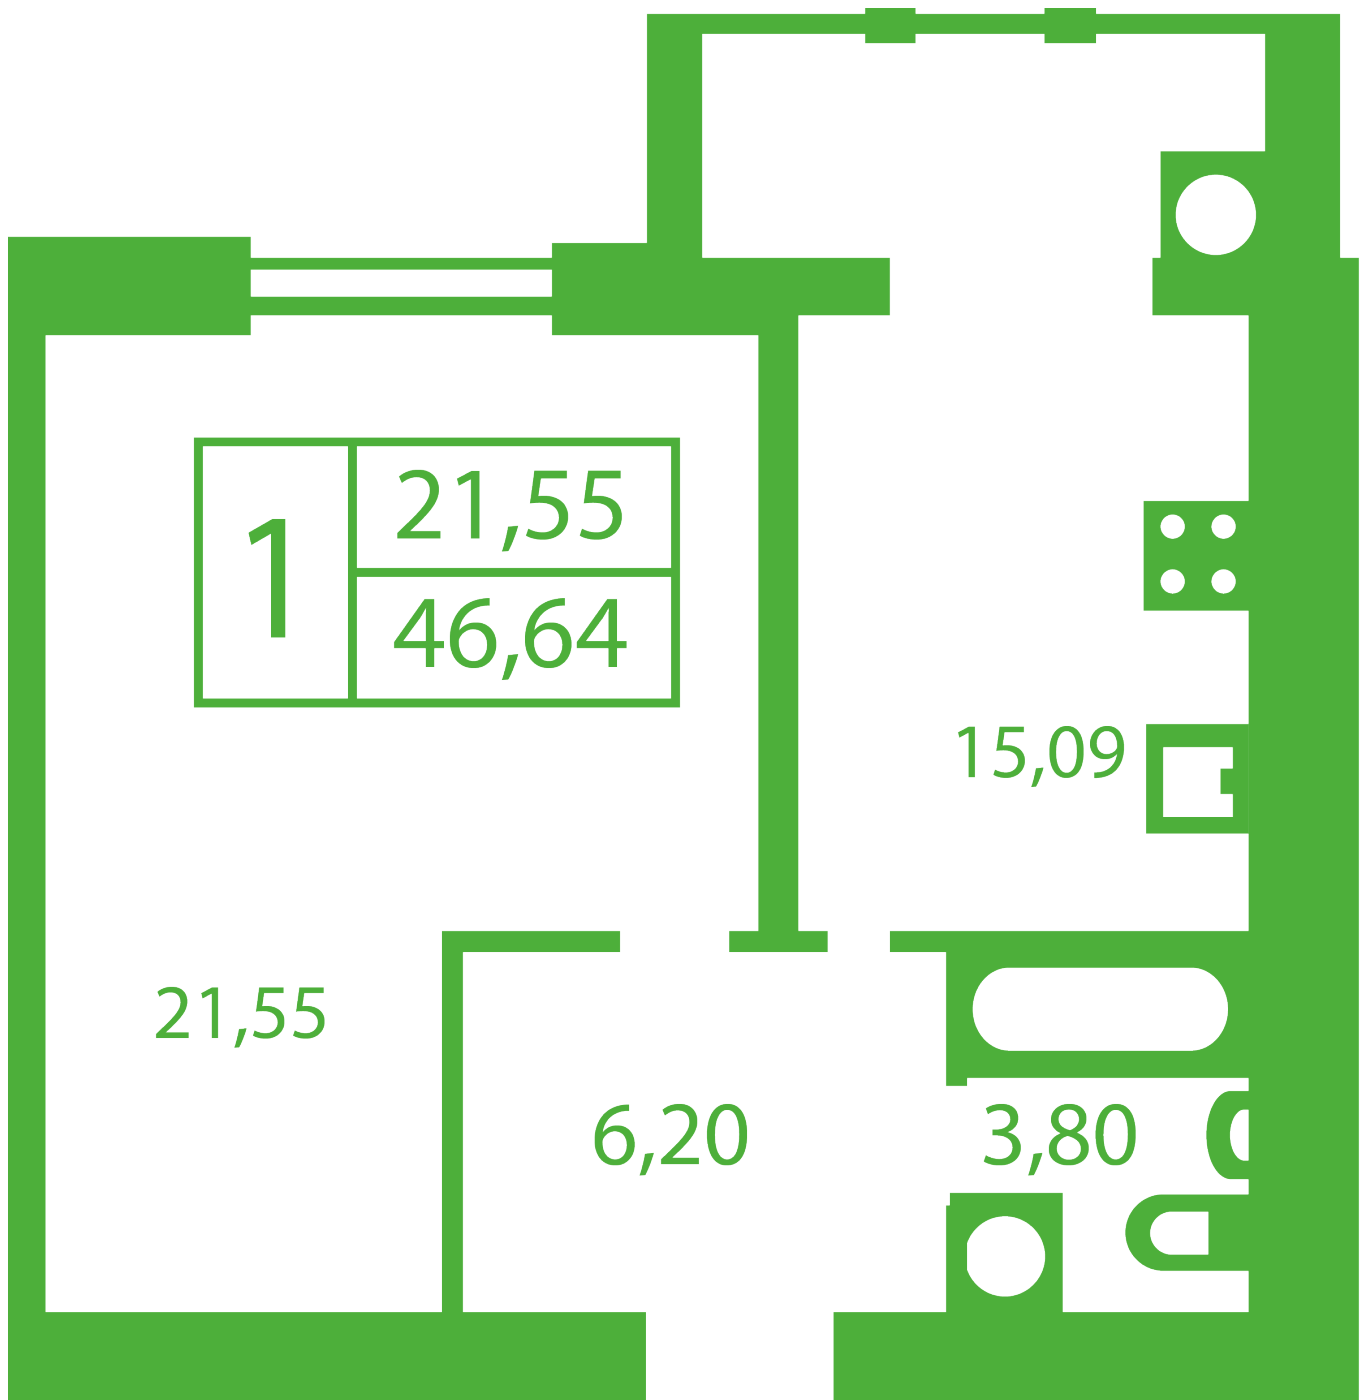

# ЖК "Щасливий" Софиевская Борщаговка

[schastliviy.novabydova.com.ua](http://schastliviy.novabydova.com.ua)

096 023 03 10

**Планировка 1 комнатной квартиры в доме на ул.  
Яблонева, 5-А,Б,В — №10**

## **Тип планировки: №10**

Дом Яблоневая, 5-А,Б,В  
1 комнатная, Срезы этажей Этаж

### **Характеристики**

Общая площадь: 46.64 м<sup>2</sup>  
Жилая площадь: 21.55 м<sup>2</sup>  
Площадь кухни: 15.09 м<sup>2</sup>