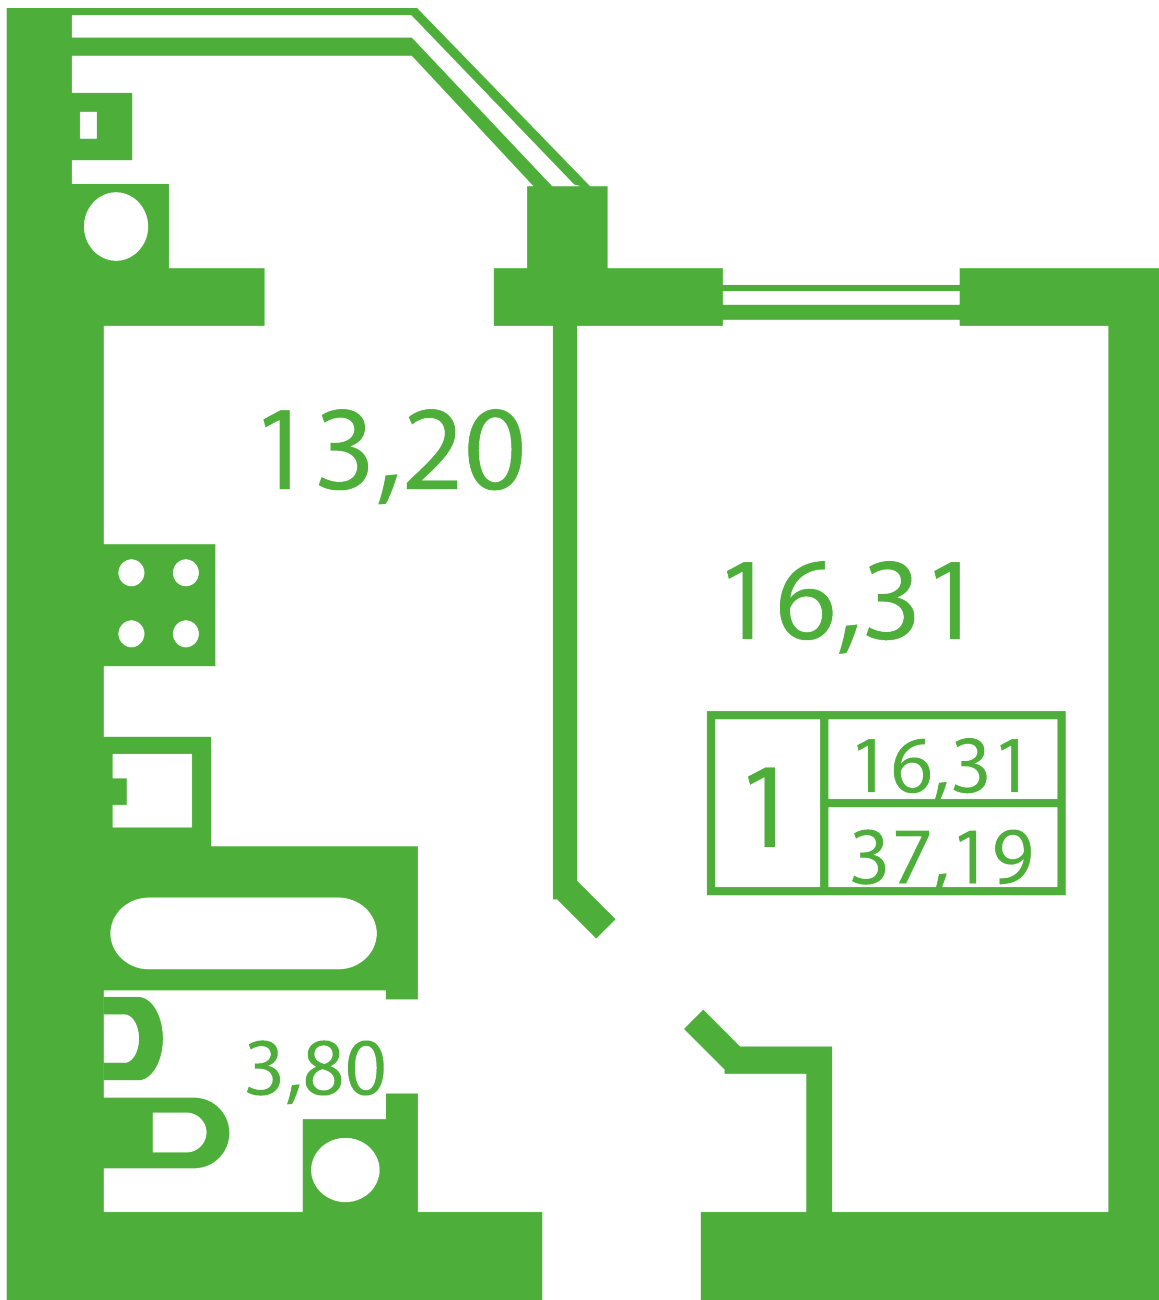

# ЖК "Щасливий" Софиевская Борщаговка

[schastliviy.novabydova.com.ua](http://schastliviy.novabydova.com.ua)  
096 023 03 10

**Планировка 1 комнатной квартиры в доме на ул.  
Яблонева, 13-В,Г – №8**

## **Тип планировки: №8**

Дом Яблонева, 13-В,Г  
1 комнатная, Срезы этажей Этаж

### **Характеристики**

Общая площадь: 37.19 м2

Жилая площадь: 16.31 м2

Площадь кухни: 13.2 м2