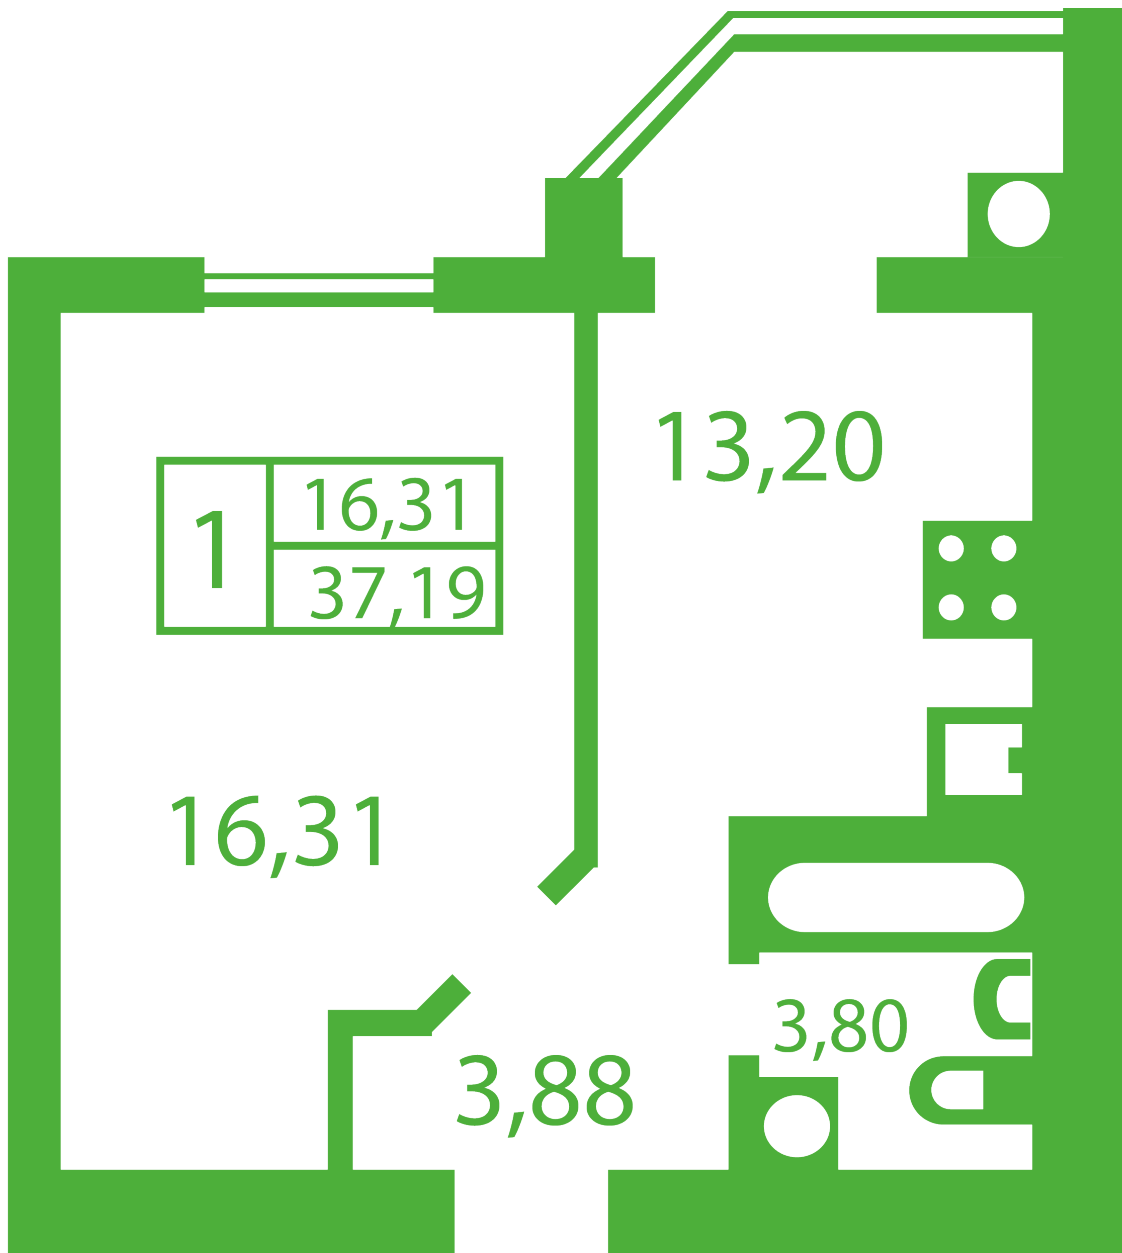

# ЖК "Щасливий" Софиевская Борщаговка

[schastliviy.novabydova.com.ua](http://schastliviy.novabydova.com.ua)  
096 023 03 10

**Планировка 1 комнатной квартиры в доме на ул.  
Яблонева, 13-В,Г – №7**

## **Тип планировки: №7**

Дом Яблонева, 13-В,Г  
1 комнатная, Срезы этажей Этаж

### **Характеристики**

Общая площадь: 37.19 м<sup>2</sup>

Жилая площадь: 16.31 м<sup>2</sup>

Площадь кухни: 13.2 м<sup>2</sup>