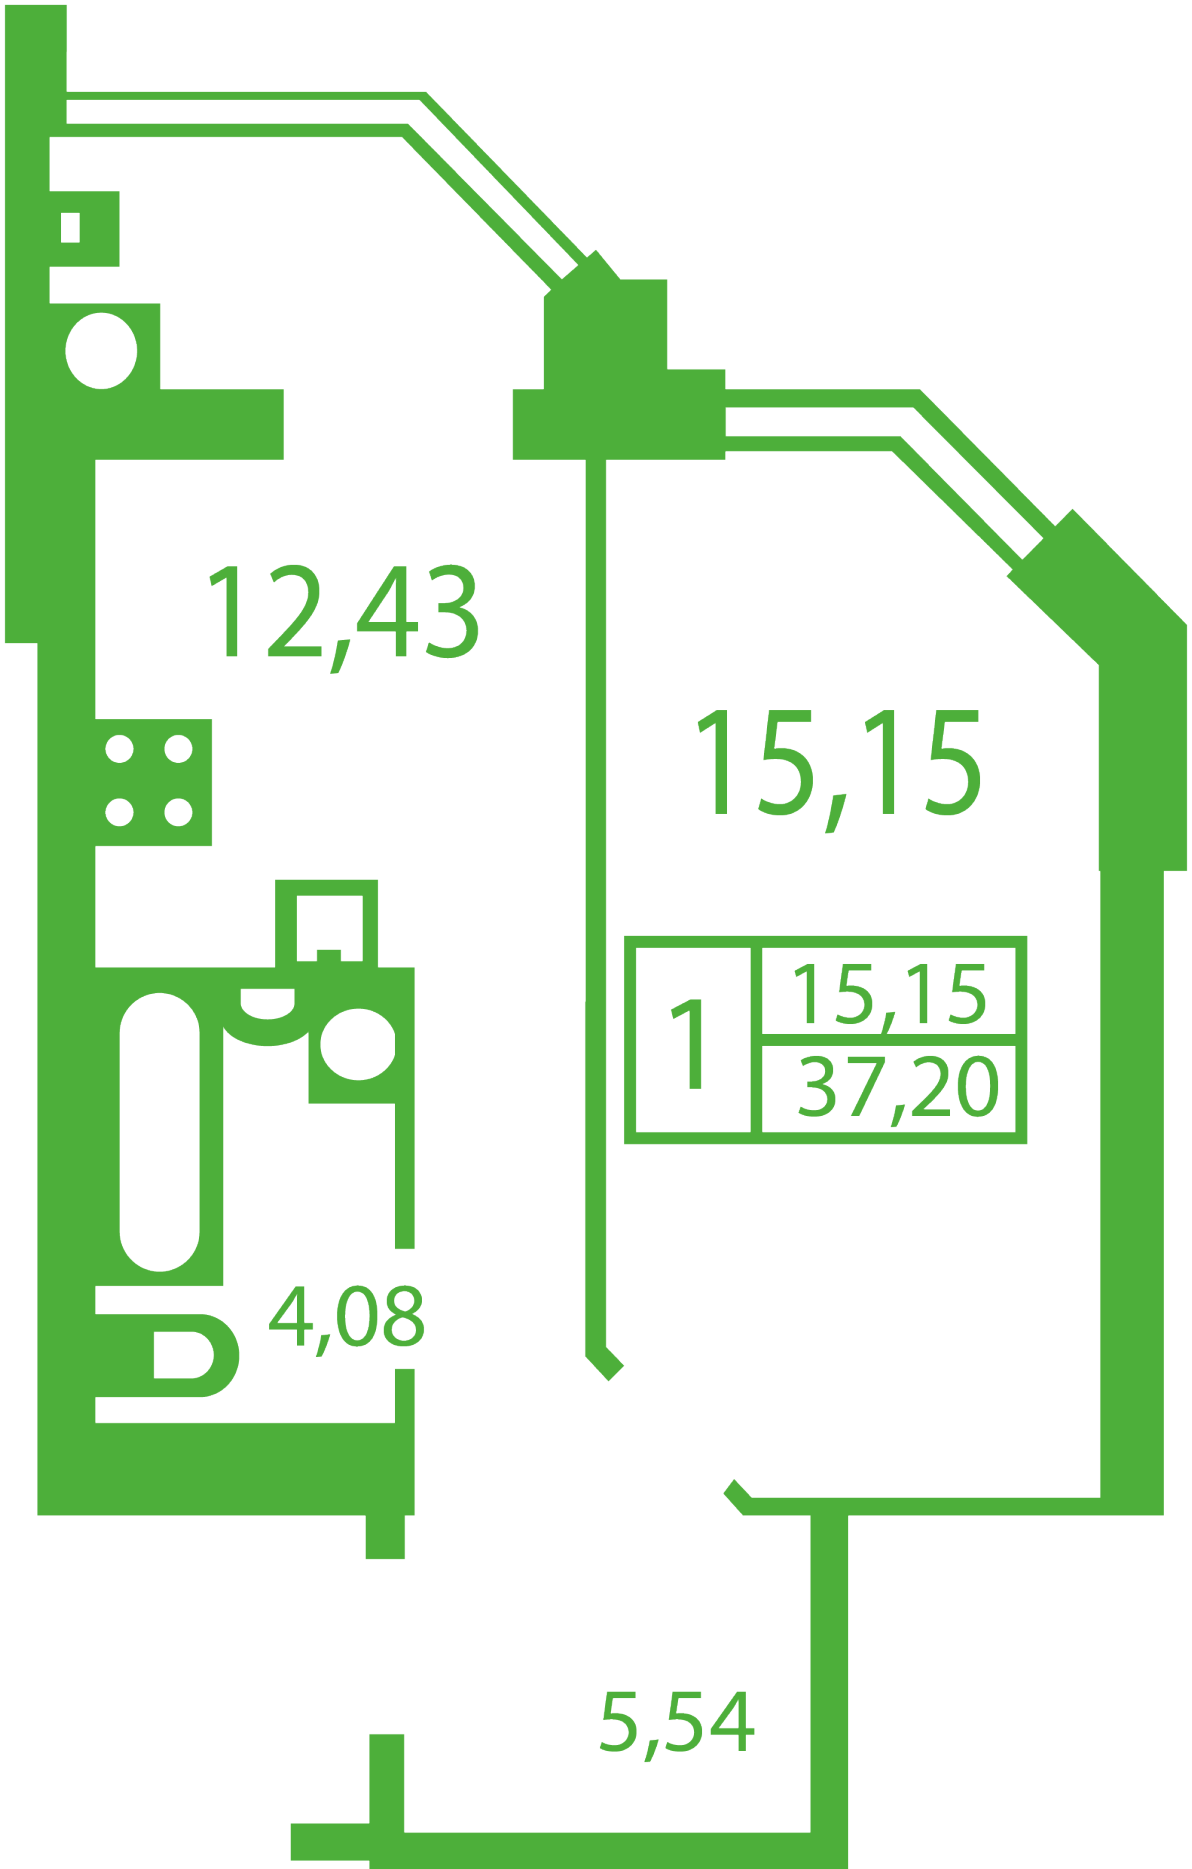

# **ЖК "Щасливий" Софиевская Борщаговка**

[schastliviy.novabydova.com.ua](http://schastliviy.novabydova.com.ua)

096 023 03 10

**Планировка 1 комнатной квартиры в доме на ул.  
Яблонева, 13-В,Г — №4**

## **Тип планировки: №4**

Дом Яблоневая, 13-В,Г  
1 комнатная, Срезы этажей Этаж

### **Характеристики**

Общая площадь: 37.2 м2  
Жилая площадь: 15.15 м2  
Площадь кухни: 12.43 м2