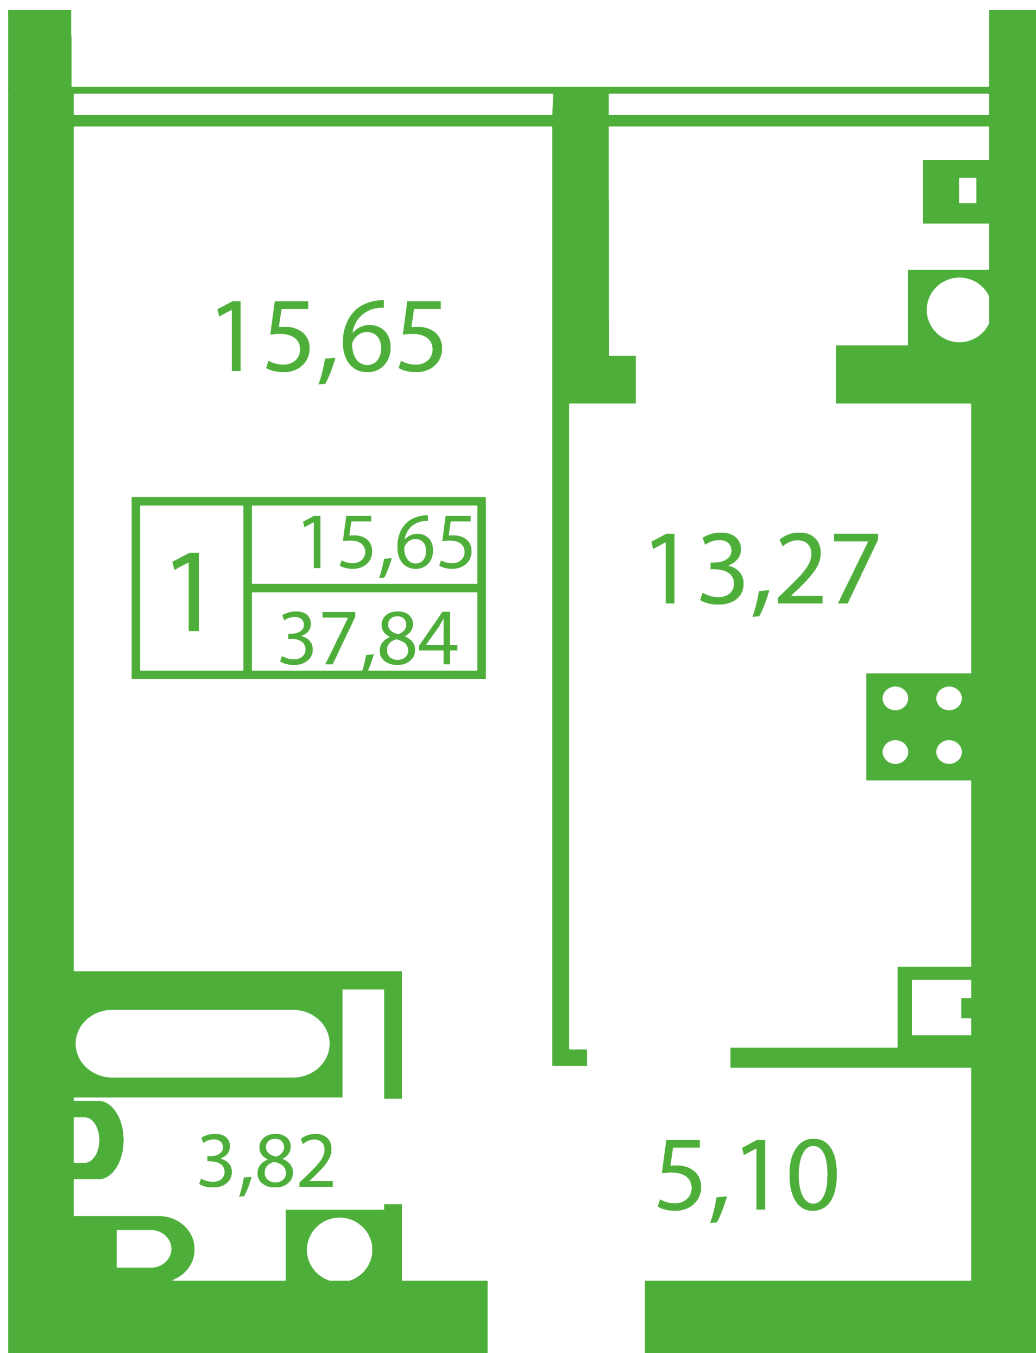

ЖК "Щасливий" Софиевская Борщаговка

schastliiv.novabydova.com.ua

096 023 03 10

**Планировка 1 комнатной квартиры в доме на ул.
Яблонева, 13-В,Г – №3**

Тип планировки: №3

Дом Яблоневая, 13-В,Г
1 комнатная, Срезы этажей Этаж

Характеристики

Общая площадь: 37.84 м2
Жилая площадь: 15.65 м2
Площадь кухни: 13.27 м2