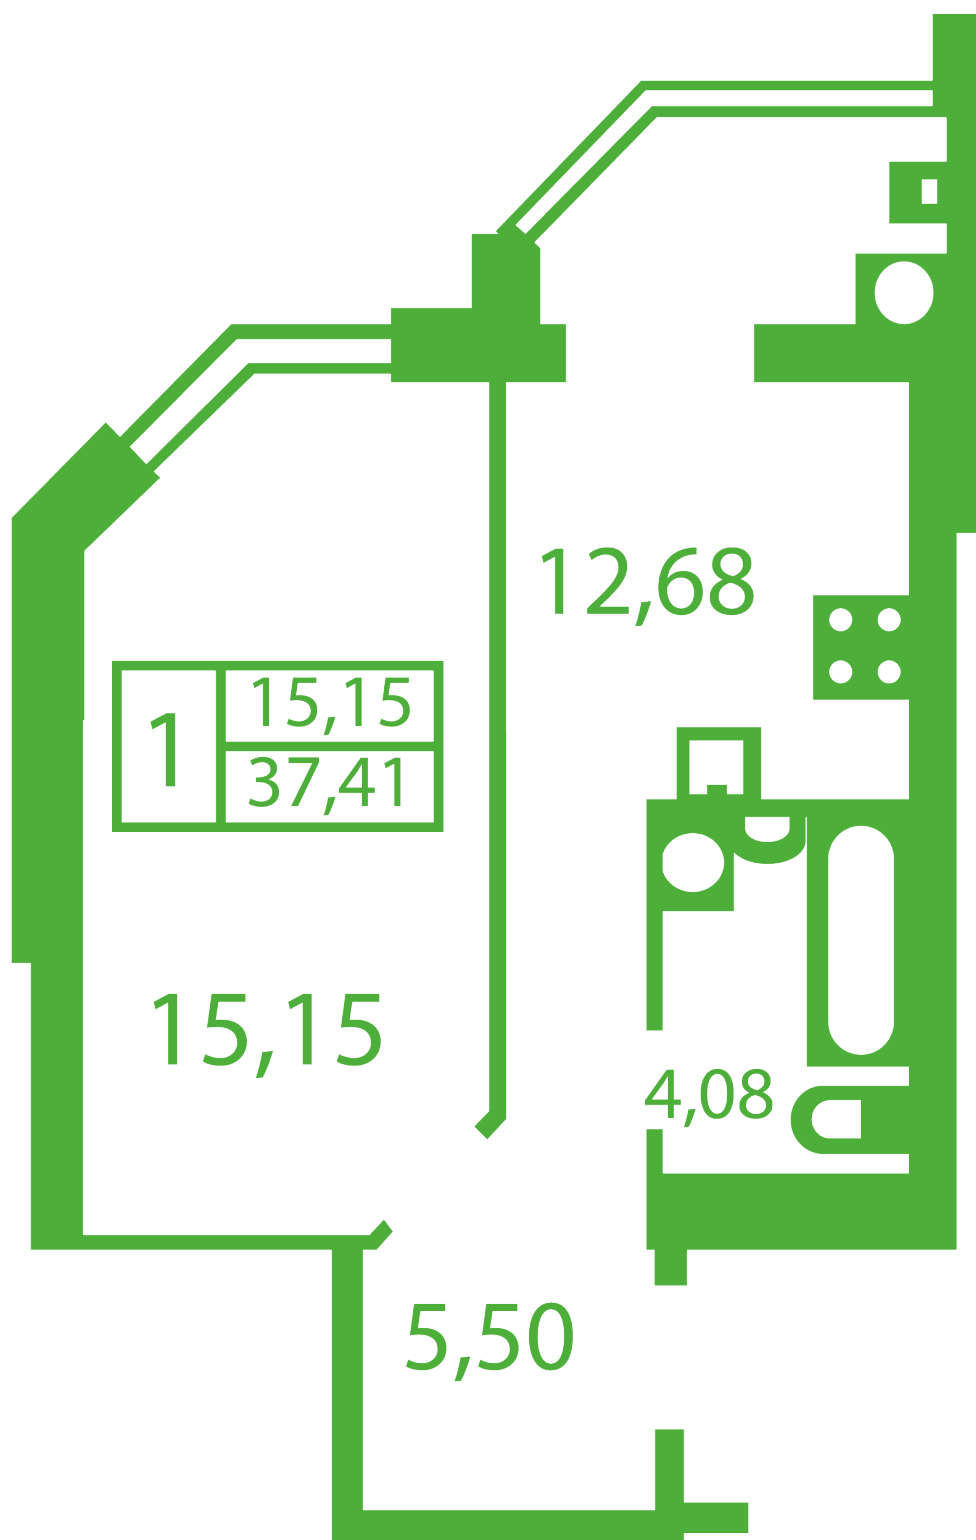

# **ЖК "Щасливий" Софиевская Борщаговка**

[schastliviy.novabydova.com.ua](http://schastliviy.novabydova.com.ua)

096 023 03 10

**Планировка 1 комнатной квартиры в доме на ул.  
Яблонева, 13-В,Г — №2**

**Тип планировки: №2**

Дом Яблоневая, 13-В,Г

1 комнатная, Срезы этажей Этаж

## **Характеристики**

Общая площадь: 37.41 м<sup>2</sup>

Жилая площадь: 15.15 м<sup>2</sup>

Площадь кухни: 12.68 м<sup>2</sup>