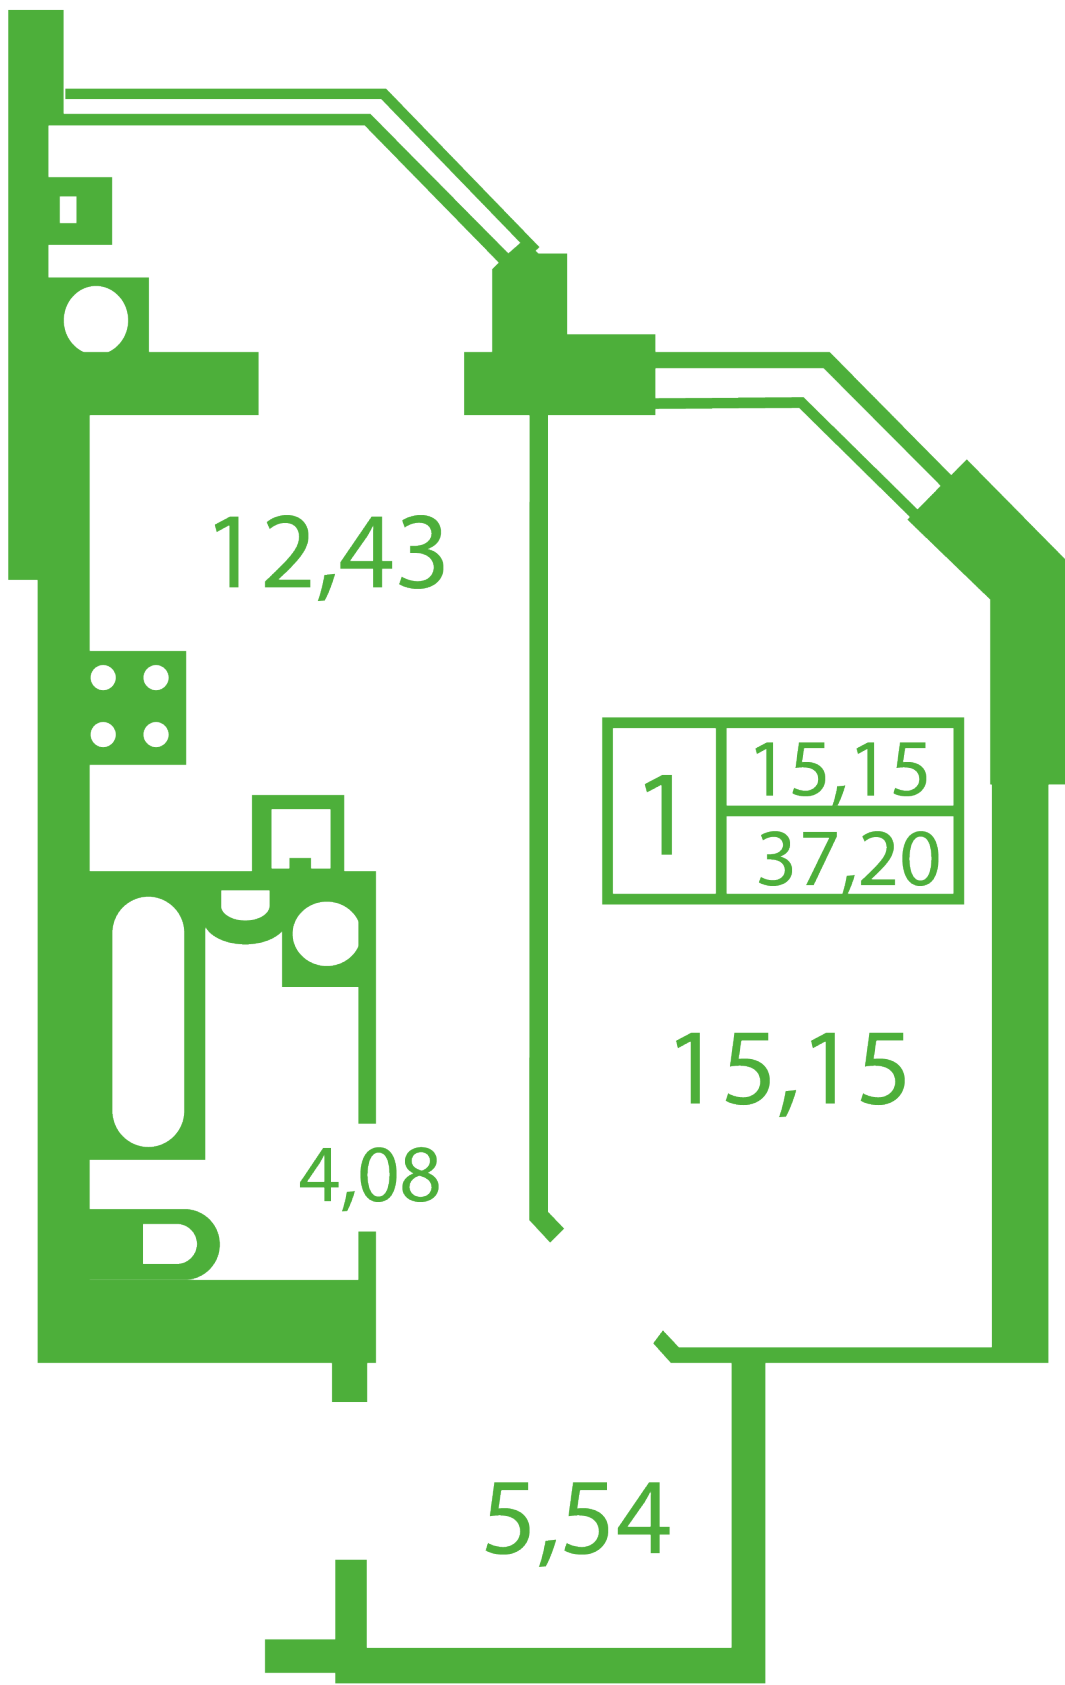

ЖК "Щасливий" Софиевская Борщаговка

schastliviy.novabydova.com.ua

096 023 03 10

**Планировка 1 комнатной квартиры в доме на ул.
Яблонева, 13-В,Г — №13**

Тип планировки: №13

Дом Яблонева, 13-В,Г
1 комнатная, Срезы этажей Этаж

Характеристики

Общая площадь: 37.2 м2

Жилая площадь: 15.15 м2

Площадь кухни: 12.43 м2