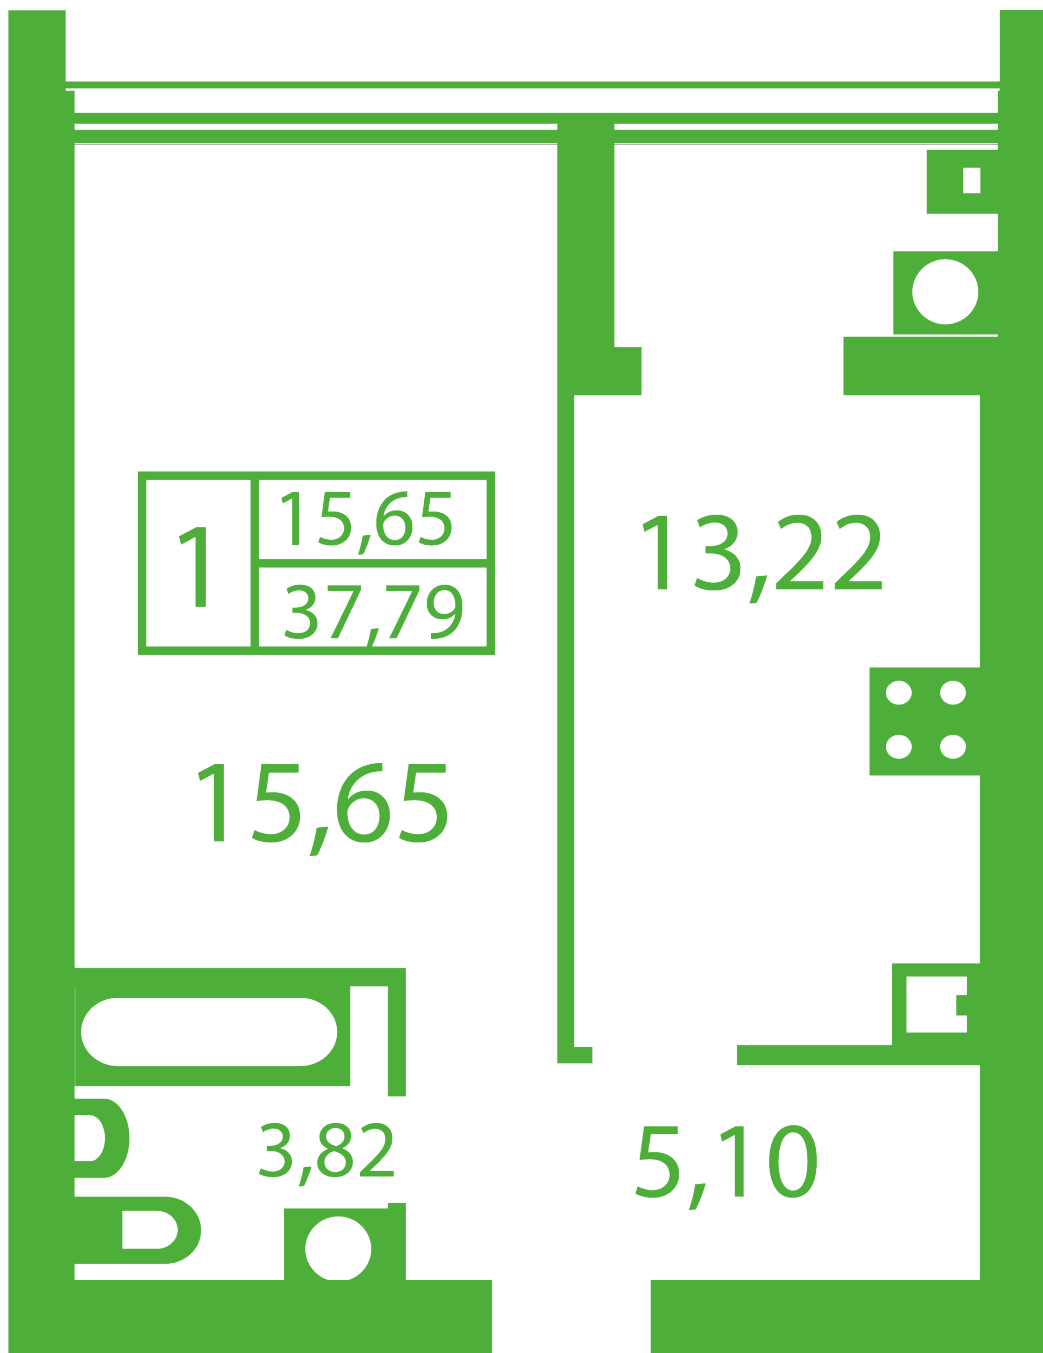

ЖК "Щасливий" Софиевская Борщаговка

schastliviy.novabydova.com.ua

096 023 03 10

**Планировка 1 комнатной квартиры в доме на ул.
Яблонева, 13-В,Г – №12**

Тип планировки: №12

Дом Яблоневая, 13-В,Г
1 комнатная, Срезы этажей Этаж

Характеристики

Общая площадь: 37.79 м2
Жилая площадь: 15.65 м2
Площадь кухни: 13.22 м2