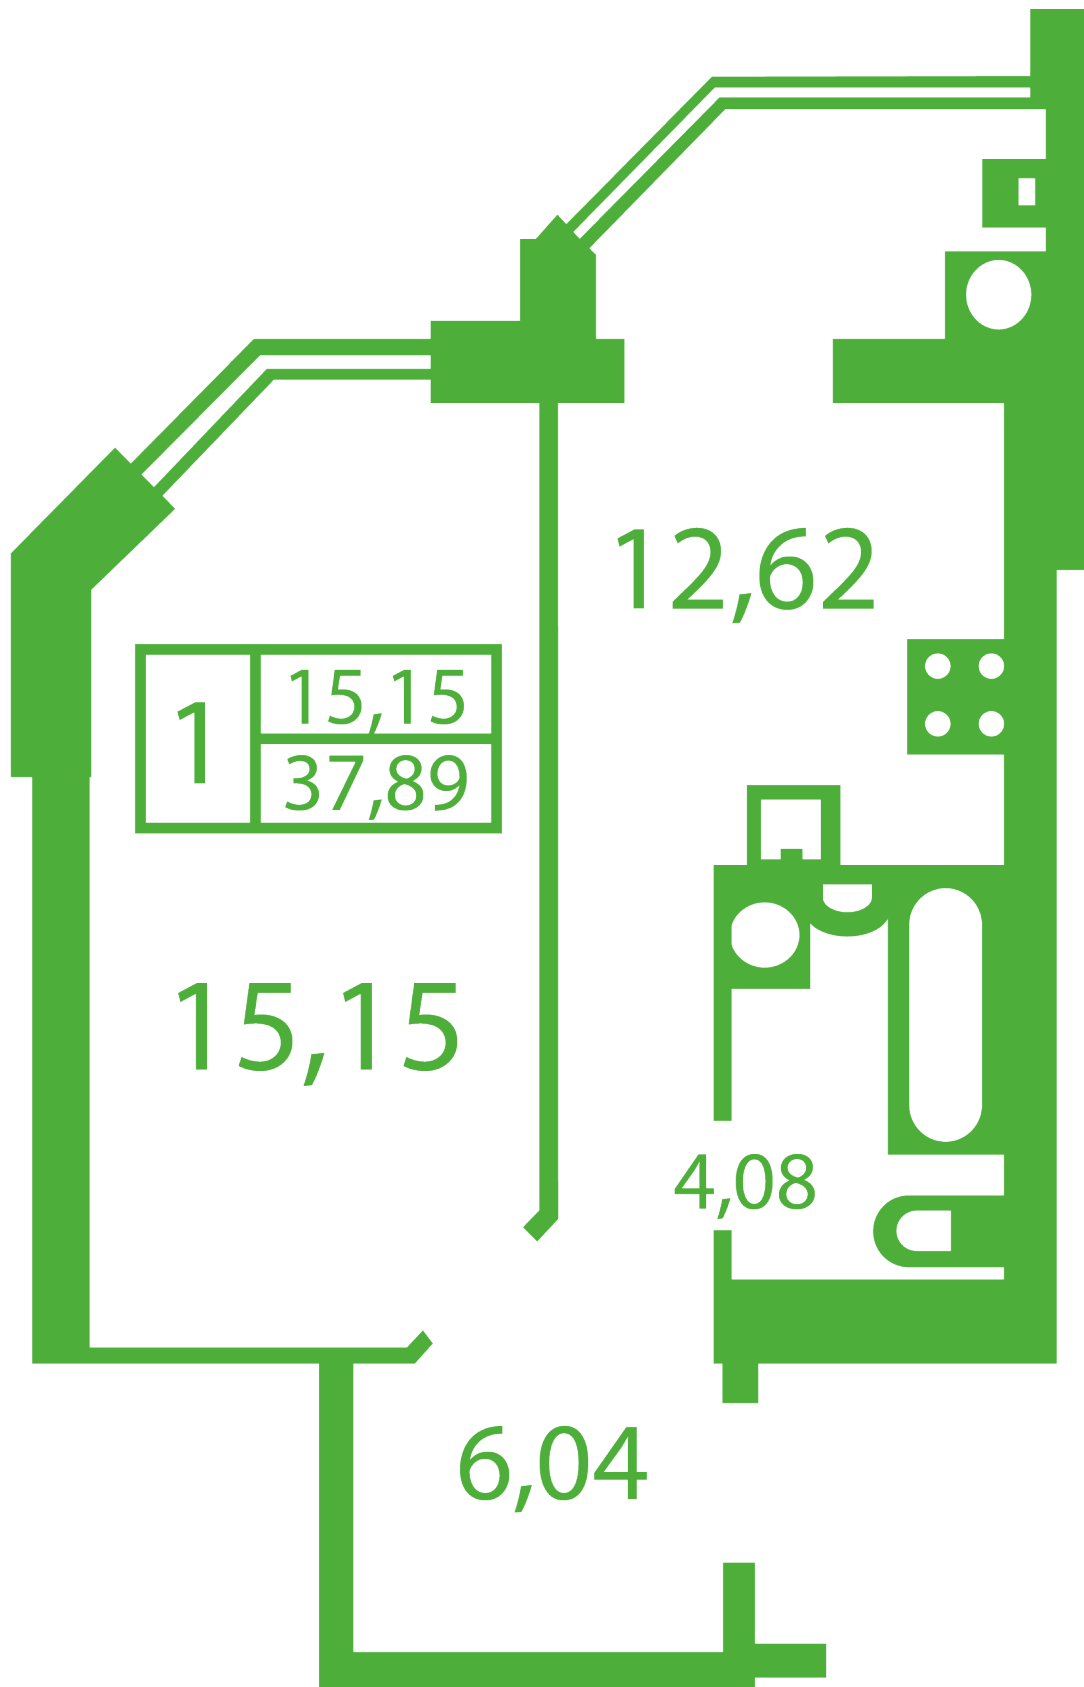

ЖК "Щасливий" Софиевская Борщаговка

schastliviy.novabydova.com.ua

096 023 03 10

**Планировка 1 комнатной квартиры в доме на ул.
Яблонева, 13-В,Г — №11**

Тип планировки: №11

Дом Яблонева, 13-В,Г
1 комнатная, Срезы этажей Этаж

Характеристики

Общая площадь: 37.89 м2

Жилая площадь: 15.15 м2

Площадь кухни: 12.62 м2