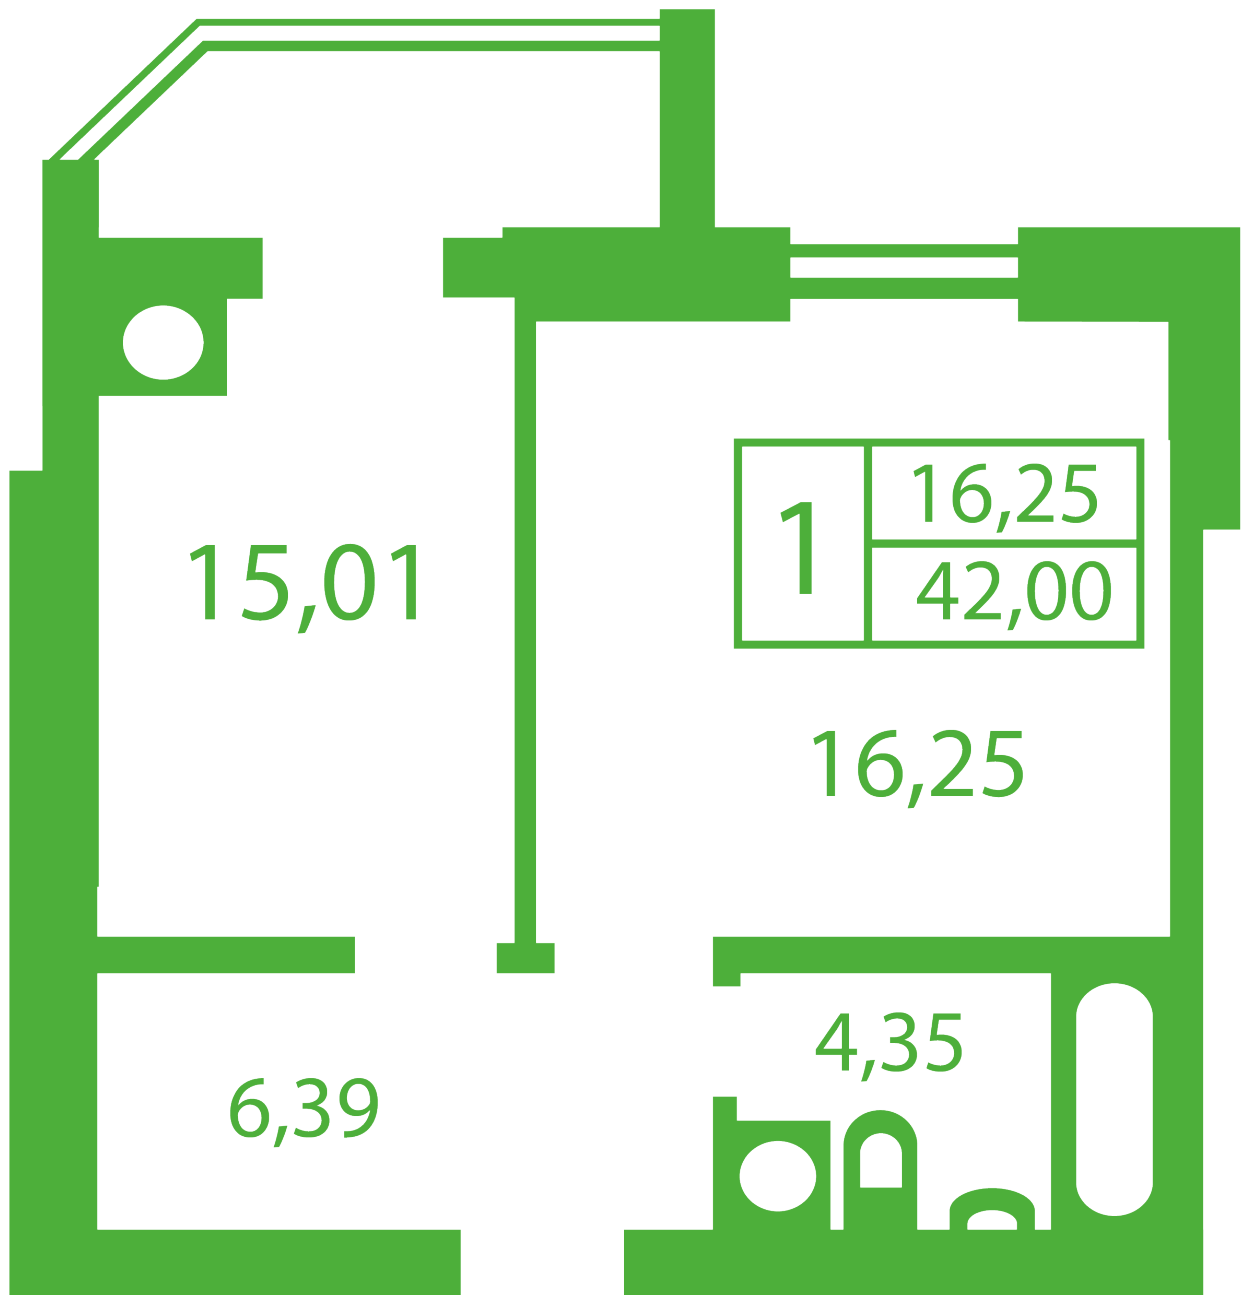

ЖК "Щасливий" Софиевская Борщаговка

schastliviy.novabydova.com.ua

096 023 03 10

**Планировка 1 комнатной квартиры в доме на ул.
Яблонева, 13-А,Б – №9**

Тип планировки: №9

Дом Яблонева, 13-А,Б
1 комнатная, Срезы этажей Этаж

Характеристики

Общая площадь: 42 м²

Жилая площадь: 16.25 м²

Площадь кухни: 15.01 м²