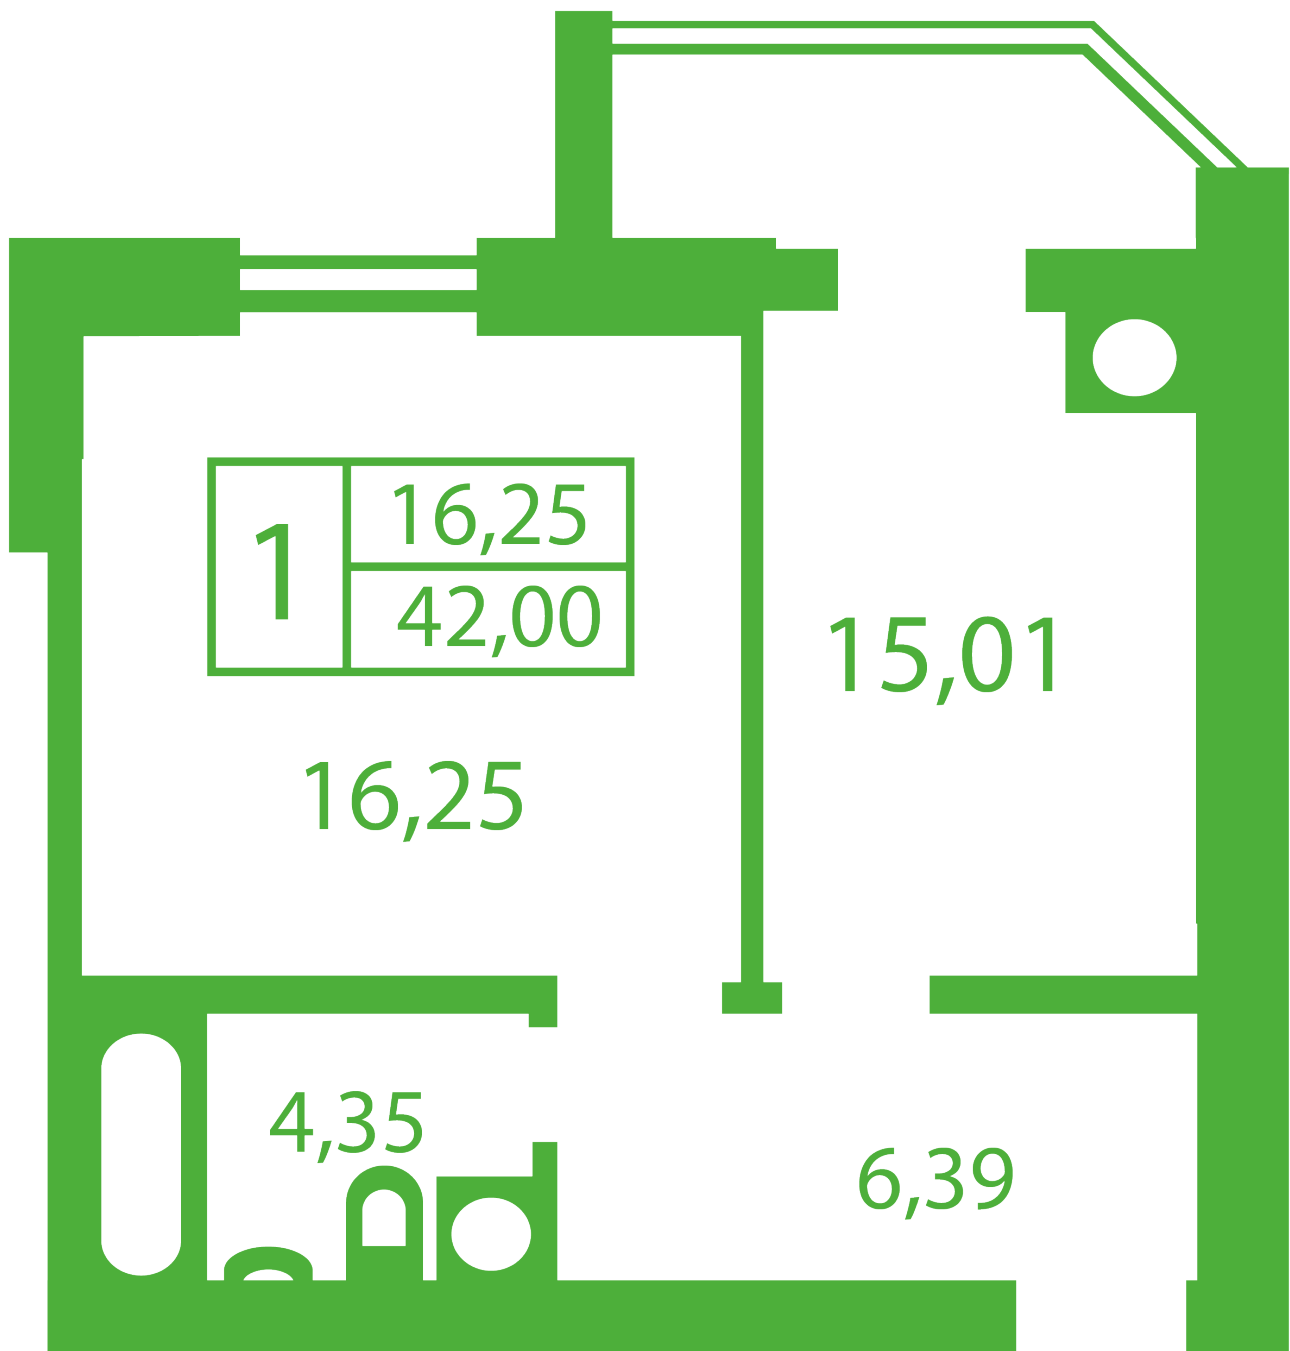

# ЖК "Щасливий" Софиевская Борщаговка

[schastliviy.novabydova.com.ua](http://schastliviy.novabydova.com.ua)

096 023 03 10

**Планировка 1 комнатной квартиры в доме на ул.  
Яблонева, 13-А,Б – №7**

## **Тип планировки: №7**

Дом Яблоневая, 13-А,Б  
1 комнатная, Срезы этажей Этаж

### **Характеристики**

Общая площадь: 42 м<sup>2</sup>

Жилая площадь: 16.25 м<sup>2</sup>

Площадь кухни: 15.01 м<sup>2</sup>