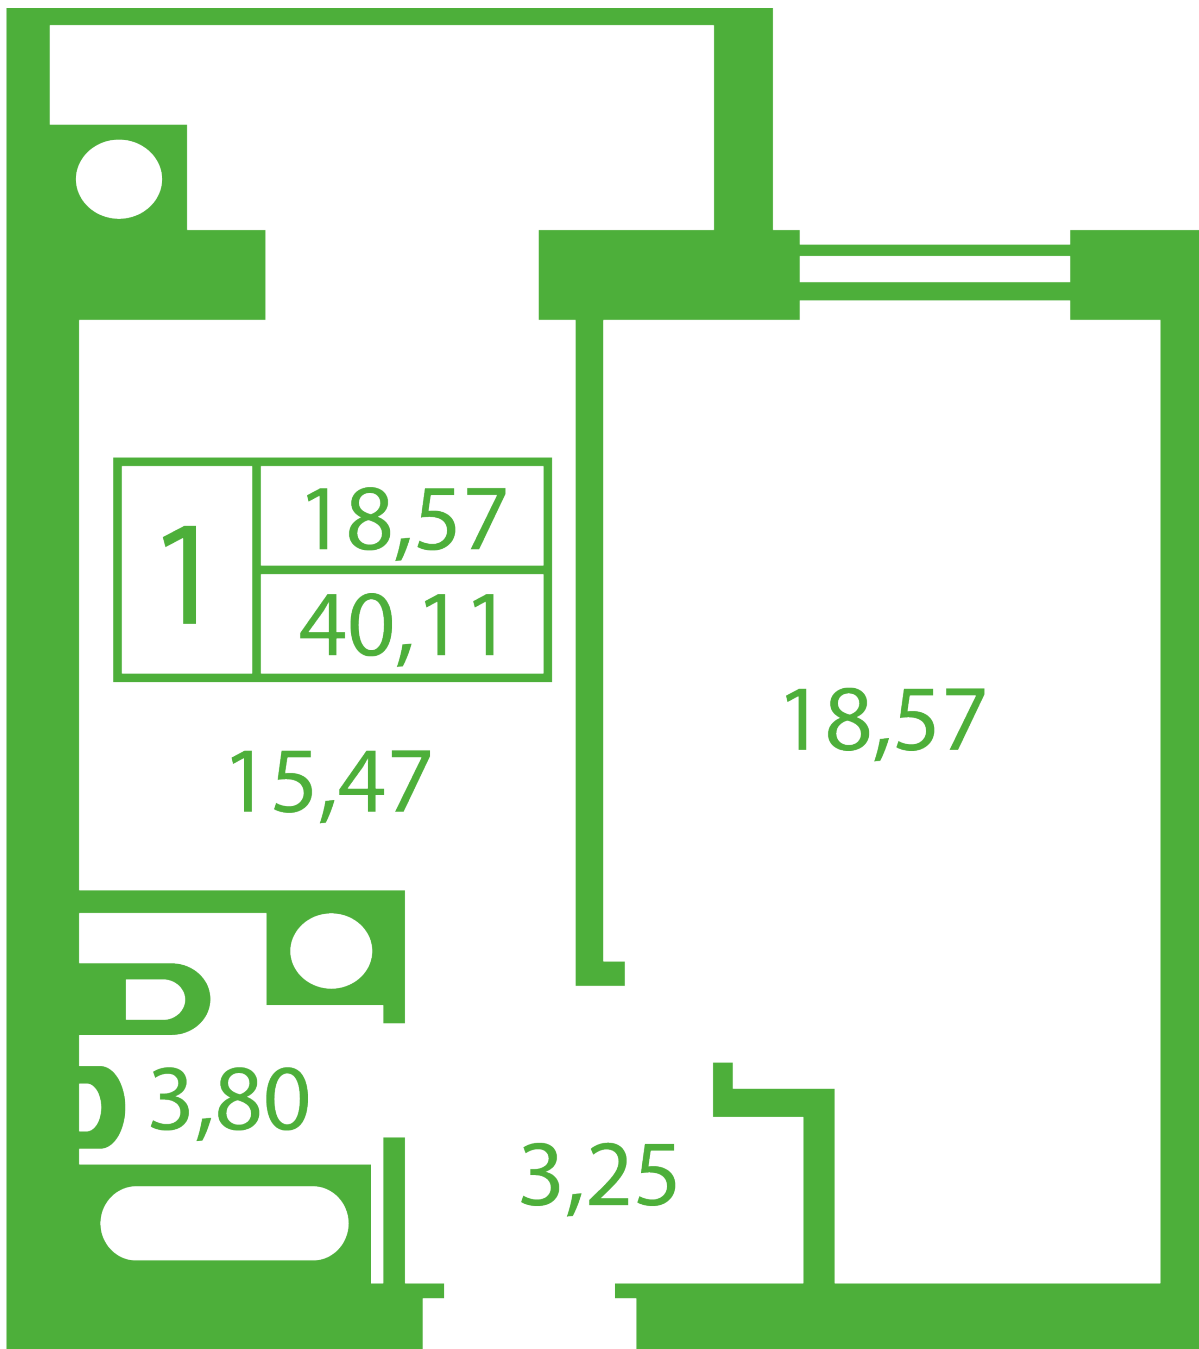

# ЖК "Щасливий" Софиевская Борщаговка

[schastliviy.novabydova.com.ua](http://schastliviy.novabydova.com.ua)  
096 023 03 10

**Планировка 1 комнатной квартиры в доме на ул.  
Яблонева, 13-А,Б – №4**

## **Тип планировки: №4**

Дом Яблоневая, 13-А,Б  
1 комнатная, Срезы этажей Этаж

### **Характеристики**

Общая площадь: 41.09 м<sup>2</sup>  
Жилая площадь: 18.57 м<sup>2</sup>  
Площадь кухни: 15.47 м<sup>2</sup>