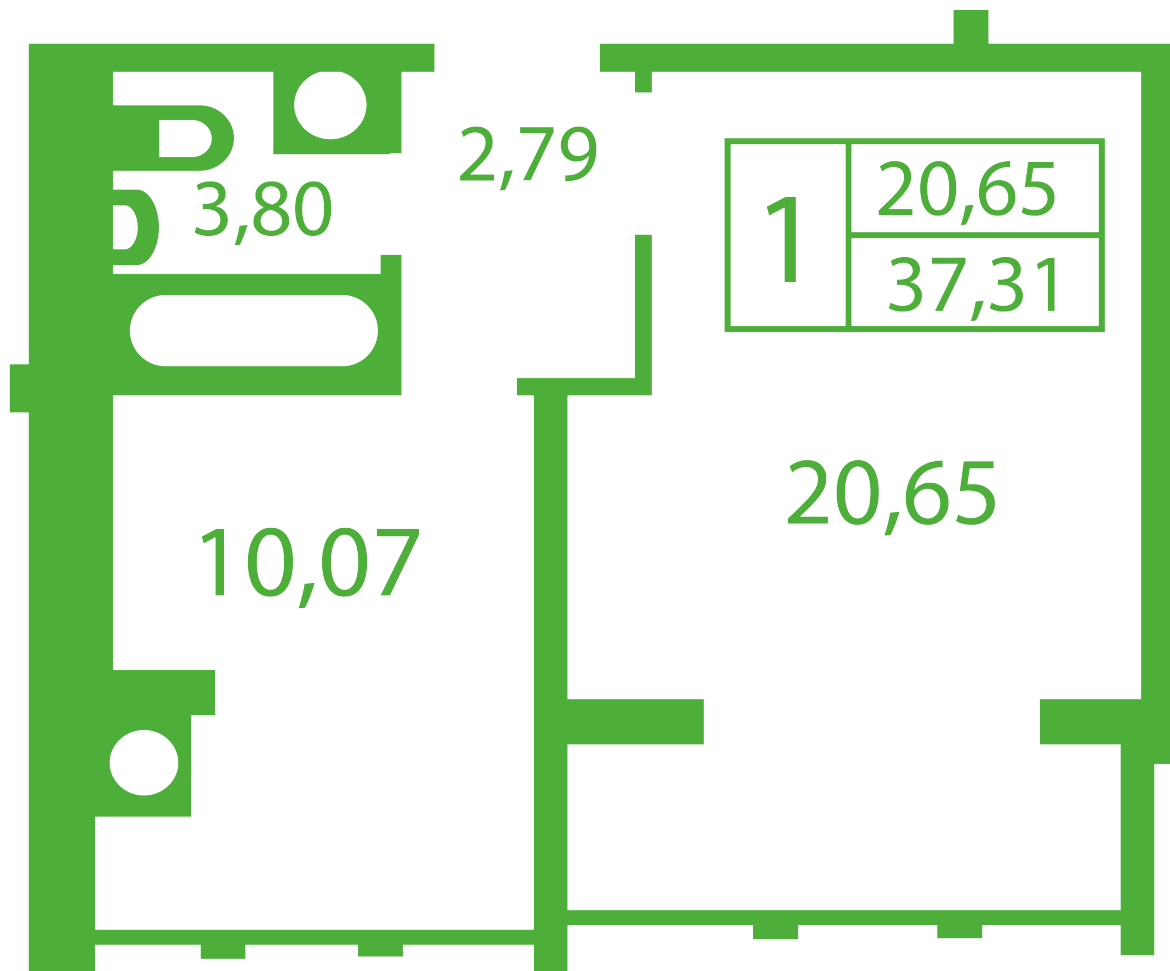

ЖК "Щасливий" Софиевская Борщаговка

schastliviy.novabydova.com.ua

096 023 03 10

**Планировка 1 комнатной квартиры в доме на ул.
Яблонева, 13-А,Б – №24**

Тип планировки: №24

Дом Яблонева, 13-А,Б
1 комнатная, Срезы этажей Этаж

Характеристики

Общая площадь: 37.31 м2

Жилая площадь: 20.65 м²

Площадь кухни: 10.07 м²