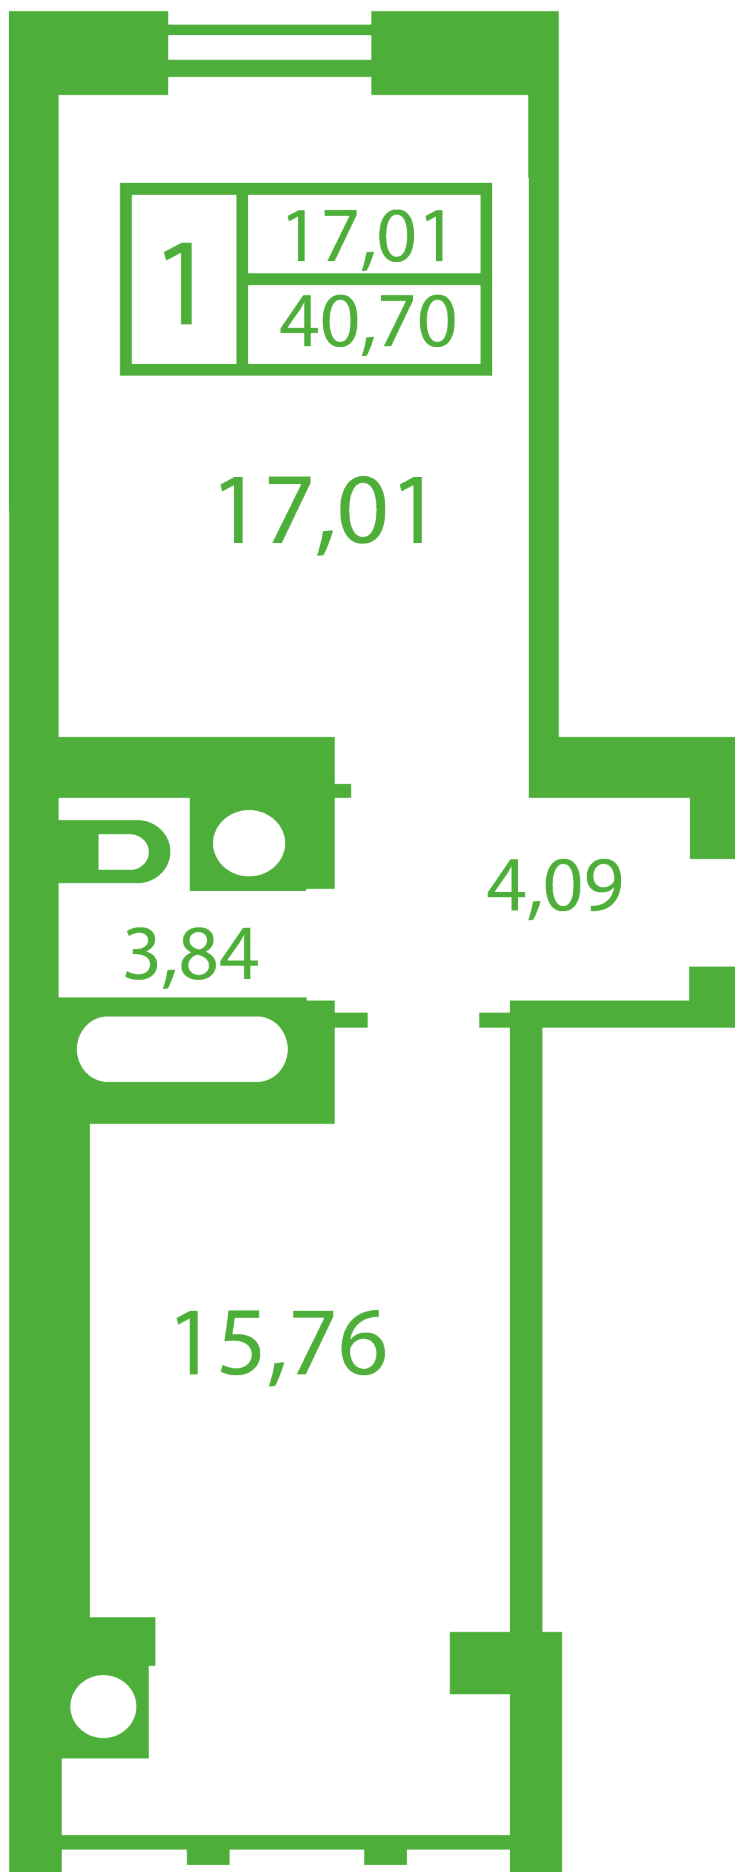

ЖК "Щасливий" Софиевская Борщаговка

schastliviy.novabydova.com.ua

096 023 03 10

**Планировка 1 комнатной квартиры в доме на ул.
Яблонева, 13-А,Б — №20**

1	17,01
	40,70

17,01

3,84

4,09

15,76

Тип планировки: №20

Дом Яблонева, 13-А,Б
1 комнатная, Срезы этажей Этаж

Характеристики

Общая площадь: 40.7 м²
Жилая площадь: 17.01 м²
Площадь кухни: 15.76 м²