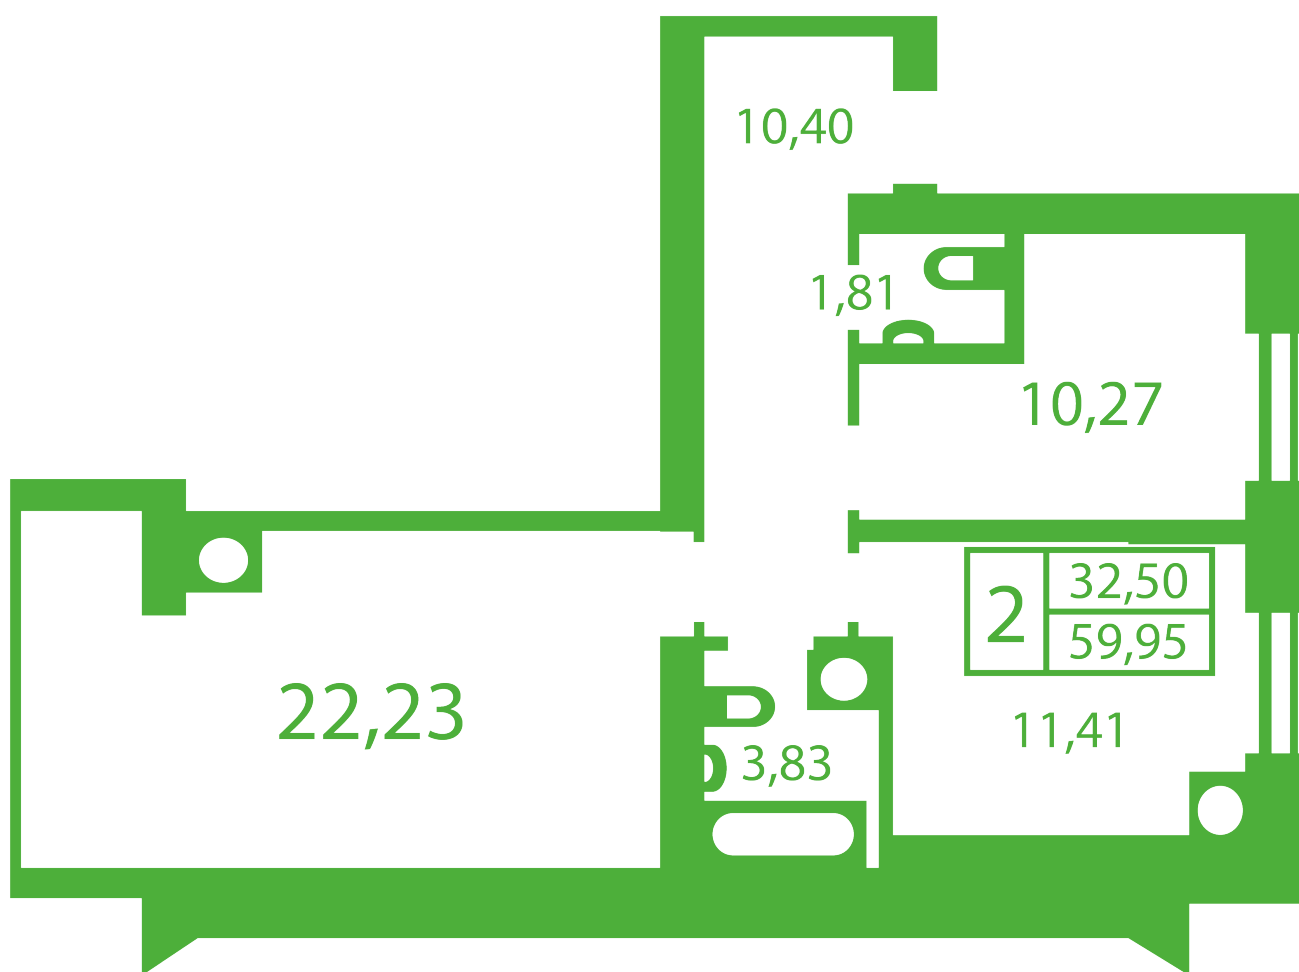

ЖК "Щасливий" Софиевская Борщаговка

schastliviy.novabydova.com.ua

096 023 03 10

Планировка 1 комнатной квартиры в доме на ул. Яблонева, 13-А,Б – №1

Тип планировки: №1

Дом Яблонева, 13-А,Б
2 комнатная, Срезы этажей Этаж

Характеристики

Общая площадь: 59.95 м2

Жилая площадь: 32.5 м²

Площадь кухни: 11.41 м²