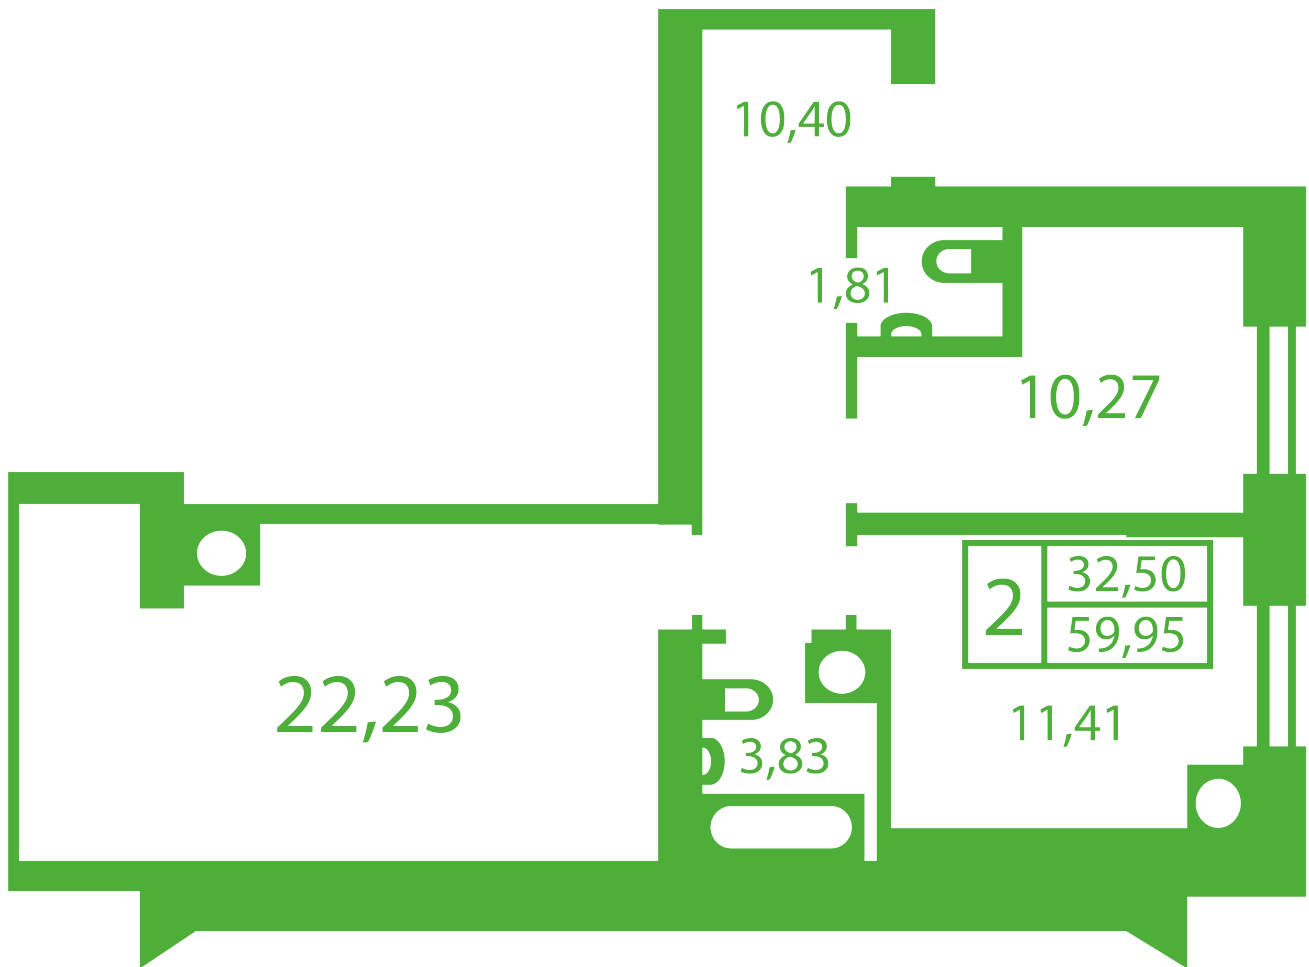

ЖК "Щасливий" Софиевская Борщаговка

schastliviy.novabydova.com.ua

096 023 03 10

Планировка 1 комнатной квартиры в доме на ул. Яблонева, 13-А,Б – №1

Тип планировки: №1

Дом Яблонева, 13-А,Б
2 комнатная, Срезы этажей Этаж

Характеристики

Общая площадь: 59.95 м2

Жилая площадь: 32.5 м²

Площадь кухни: 11.41 м²