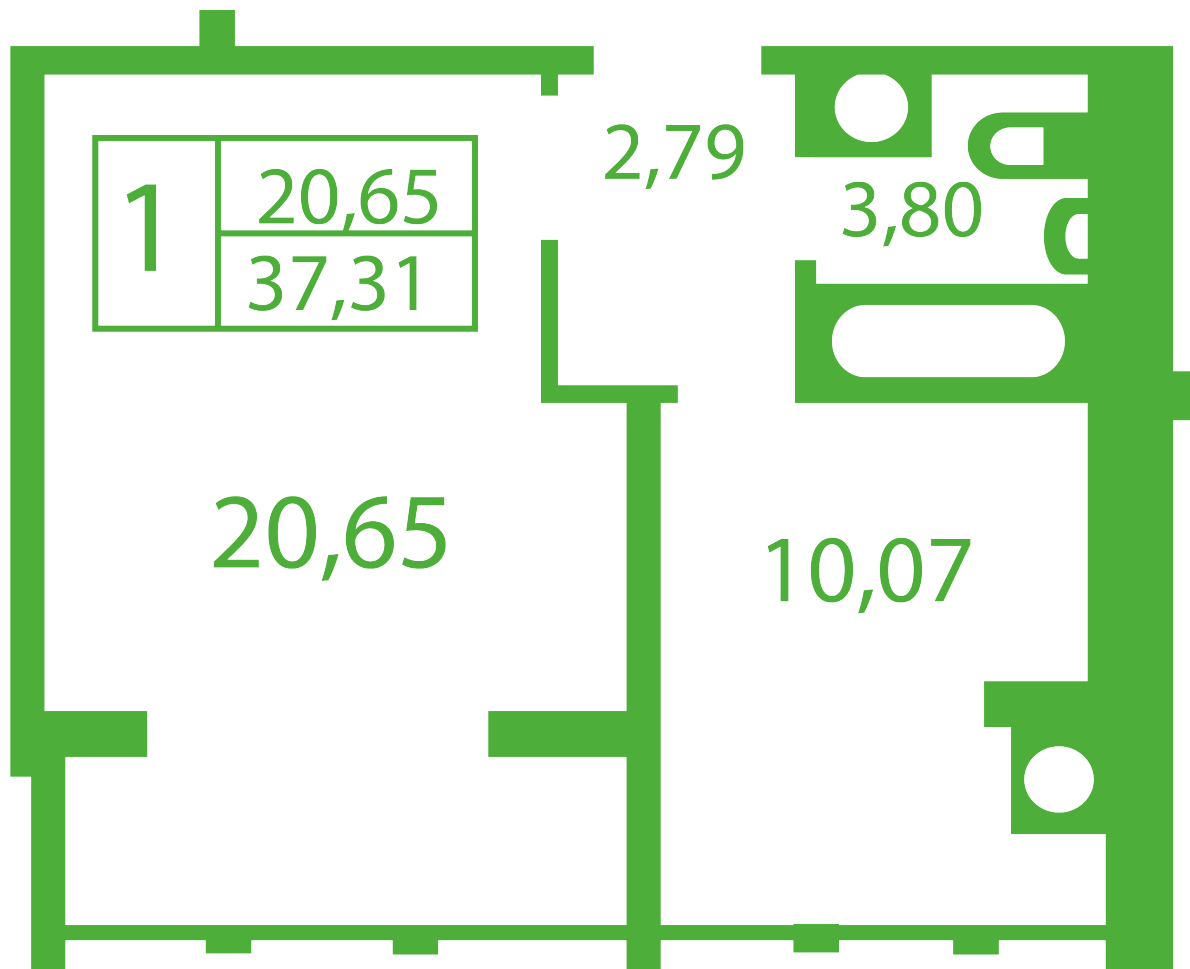

ЖК "Щасливий" Софиевская Борщаговка

schastliviy.novabydova.com.ua

096 023 03 10

Планировка 1 комнатной квартиры в доме на ул. Яблонева, 13-А,Б – №19

Тип планировки: №19

Дом Яблонева, 13-А,Б
1 комнатная, Срезы этажей Этаж

Характеристики

Общая площадь: 37.31 м²

Жилая площадь: 20.65 м²

Площадь кухни: 10.07 м²