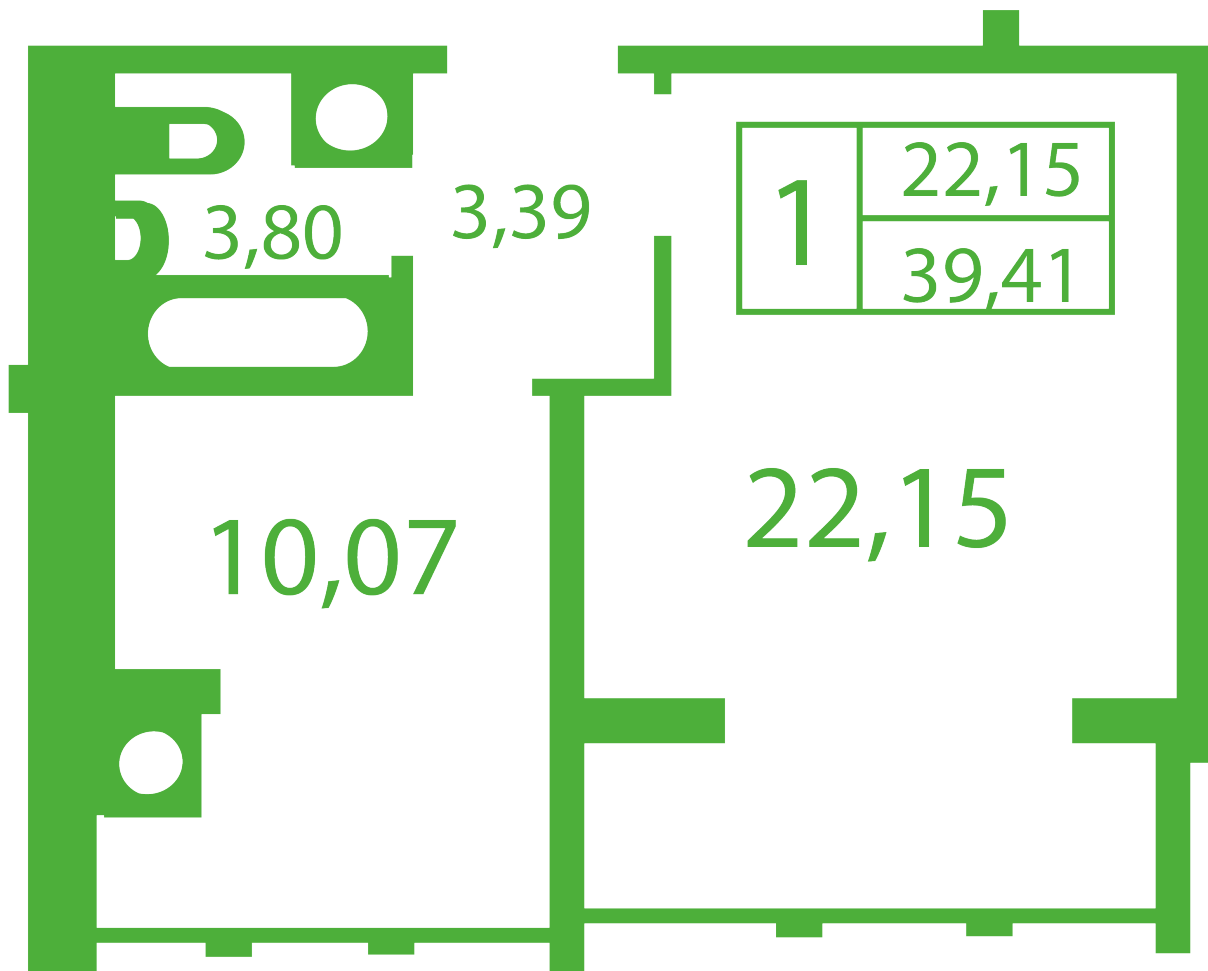

ЖК "Щасливий" Софиевская Борщаговка

schastliviy.novabydova.com.ua
096 023 03 10

**Планировка 1 комнатной квартиры в доме на ул.
Яблонева, 13-А,Б – №18**

Тип планировки: №18

Дом Яблонева, 13-А,Б
1 комнатная, Срезы этажей Этаж

Характеристики

Общая площадь: 39.41 м2

Жилая площадь: 22.15 м²

Площадь кухни: 10.07 м²