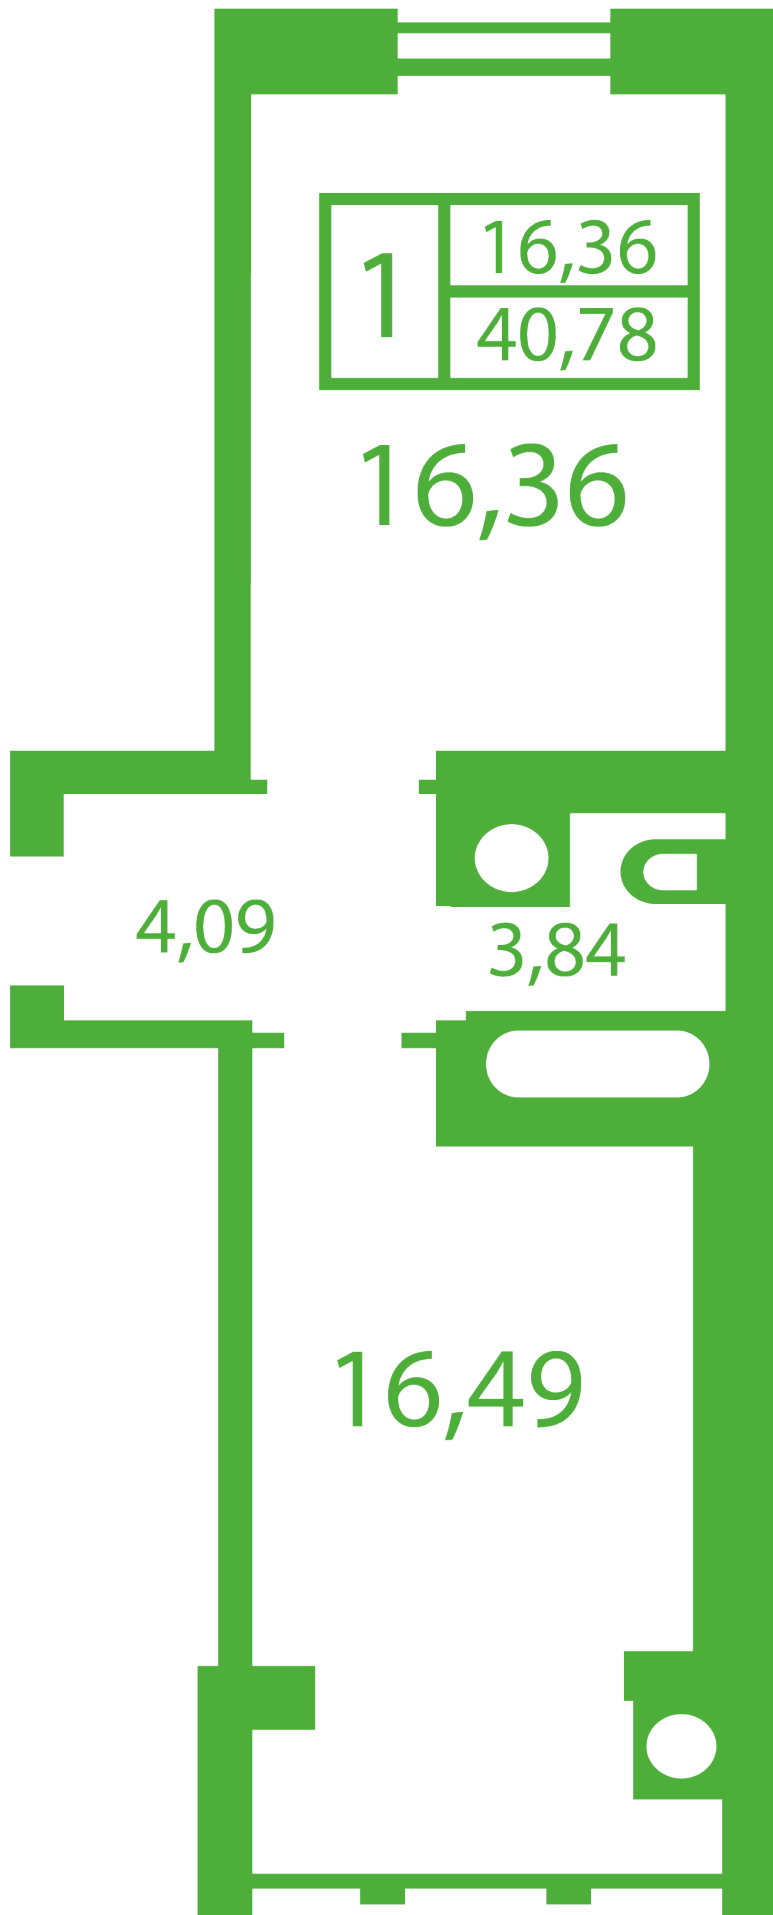

ЖК "Щасливий" Софиевская Борщаговка

schastliviy.novabydova.com.ua

096 023 03 10

**Планировка 1 комнатной квартиры в доме на ул.
Яблонева, 13-А,Б — №17**

Тип планировки: №17

Дом Яблонева, 13-А,Б
1 комнатная, Срезы этажей Этаж

Характеристики

Общая площадь: 40.78 м²

Жилая площадь: 16.36 м²

Площадь кухни: 16.49 м²